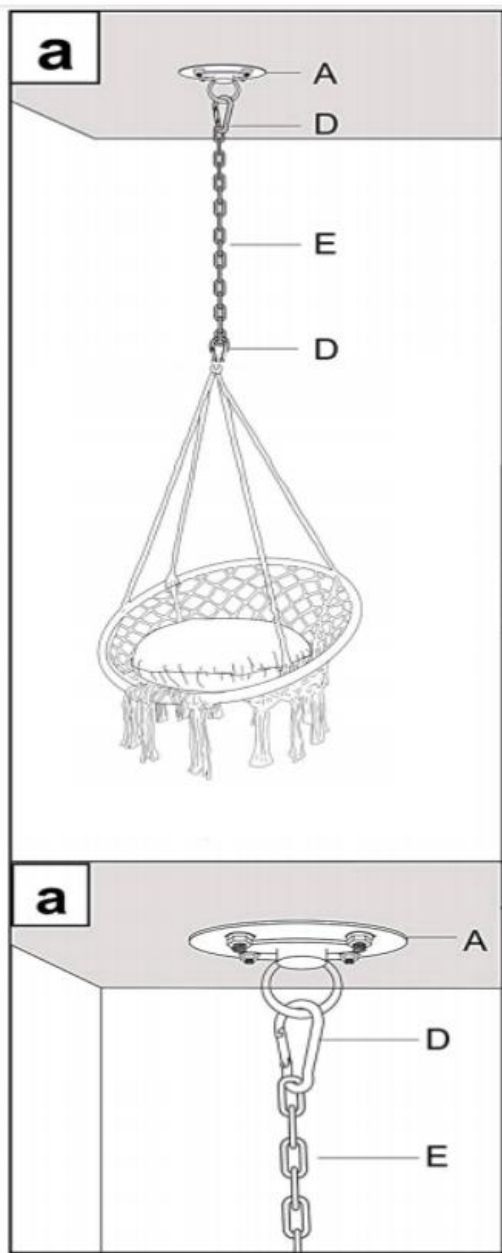

PARTS LIST

A*1

B*4

For wall mounting

C*4

For fixing to wood

D*2

E*1

Hanging swing chair*1

Cushion*1

ASSEMBLY

Pas de hoogte van de stoel aan door de ketting aan de karabijnhaak te hangen .

Hammock chair*1+Cushion*1

Fabrikant: Shanghaimuxinmuyeyouxiangongsi

Adres: Shuangchenglu 803nong11hao1602A-1609shi, baoshanqu, shanghai 200000 CN.