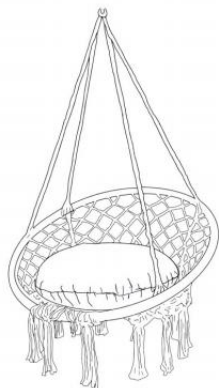

Voordat u het product gebruikt - Als u vragen heeft over de juiste montage of bediening, neem dan contact op met uw dealer of vertegenwoordiger.

BEWAAR DEZE INSTRUCTIES

TECHNICAL PARAMETERS

Model	HR-HC-02
Type	Circulair type
Lastdragend	330 pond
Kleur	Wit
hoofd materiaal	Stalen buis Katoenen touw Polyester

PARTS LIST

For wall mounting

For fixing to wood

Hanging swing chair*1

Cushion*1