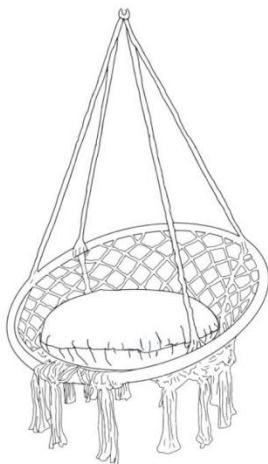

VEVOR®

TOUGH TOOLS, HALF PRICE

HANGING SWING CHAIR

Modell: HR-HC-02

NEED HELP? CONTACT US!

Have product questions? Need technical support? Please feel free to contact us:

Technical Support and E-Warranty Certificate
www.vevor.com/support

This is the original instruction, please read all manual instructions carefully before operating. VEVOR reserves a clear interpretation of our user manual. The appearance of the product shall be subject to the product you received. Please forgive us that we won't inform you again if there are any technology or software updates on our product.