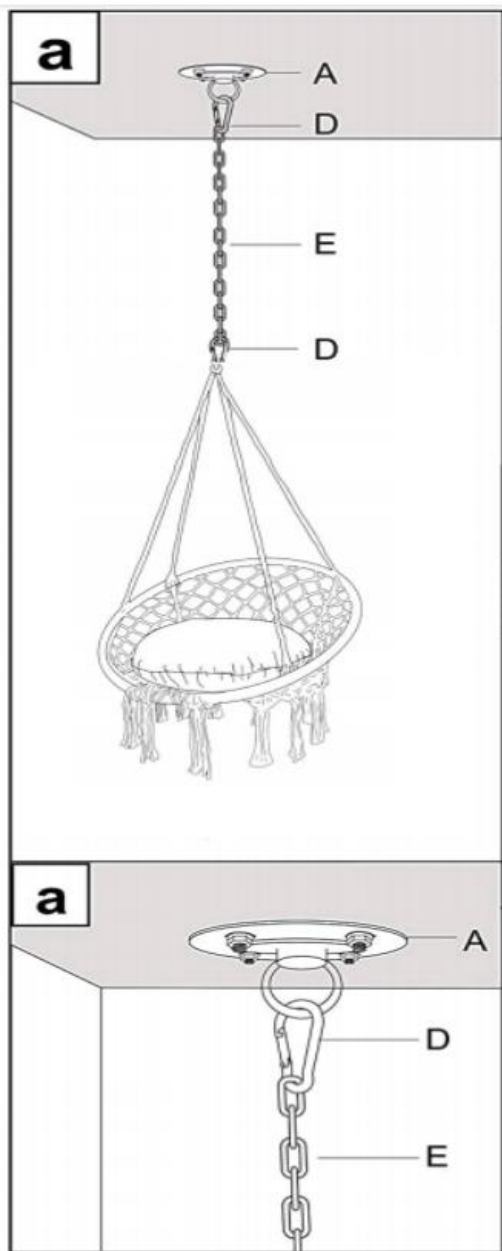

Before using the product - if you have any questions regarding the proper assembly or operation, contact you dealer or representative.

SAVE THESE INSTRUCTIONS

TECHNICAL PARAMETERS

Model	HR-HC-02
Type	Circular type
Load bearing	330 lbs
Color	White
Main Material	Steel tube Cotton rope Polyester

Prima di utilizzare il prodotto - In caso di domande relative al corretto montaggio o

funzionamento, contattare il rivenditore o il rappresentante.

CONSERVA QUESTE ISTRUZIONI

TECHNICAL PARAMETERS

Modello	HR-HC-02
Tipo	Tipo circolare
Portante	330 libbre
Colore	Bianco
materiale principale	Tube d'acciaio Corda di cotone Poliestere

PARTS LIST

A*1

B*4

For wall mounting

C*4

For fixing to wood

D*2

E*1

Hanging swing chair*1

Cushion*1

ASSEMBLY

Regolare l'altezza della sedia agganciando la catena al moschettone .

Hammock chair*1+Cushion*1

Produttore: Shanghai muxinmuyeyouxiangongsi

Indirizzo: Shuangchenglu 803nong11hao1602A-1609shi, baoshanqu, shanghai 200000 CN.