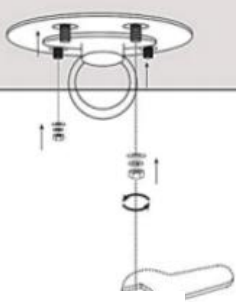

Expansion Bolts for concrete wall