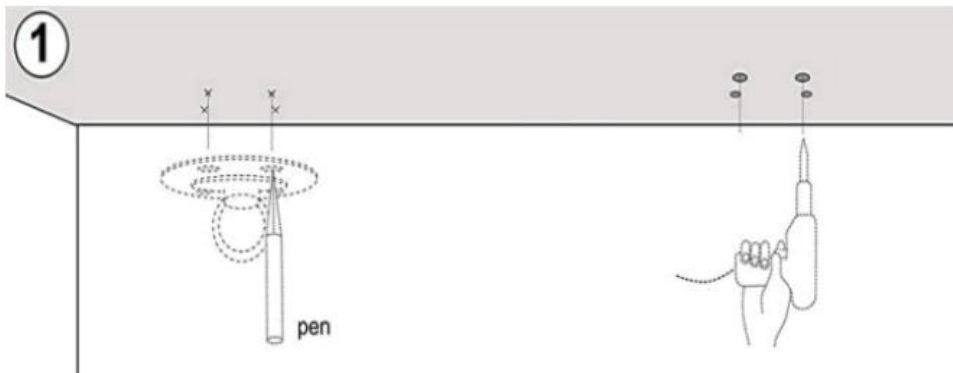

PARTS LIST

A*1

B*4

For wall mounting

C*4

For fixing to wood

D*2

E*1

Hanging swing chair*1

Cushion*1

ASSEMBLY

Ajustez la hauteur de la chaise en accrochant la chaîne au mousqueton .

Fabricant : Shanghaimuxinmuyeyouxiangongsi

Adresse : Shuangchenglu 803nong11hao1602A-1609shi, baoshanqu, Shanghai 200000 CN.