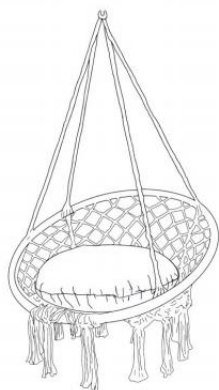

ANLEITUNG AUFBEWAHREN

TECHNICAL PARAMETERS

Modell	HR-HC-02
Typ	Kreisförmiger Typ
Belastbarkeit	330 Pfund
Farbe	Weiß
Hauptmaterial	Stahlrohr Baumwollseil Polyester

PARTS LIST

A*1

B*4

For wall mounting

C*4