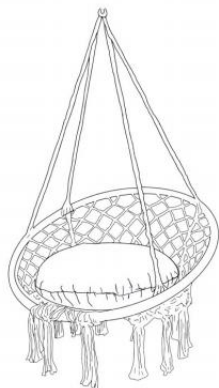

Antes de usar el producto - si tiene alguna pregunta sobre el correcto montaje o funcionamiento, póngase en contacto con su distribuidor o representante.

GUARDA ESTAS INSTRUCCIONES

TECHNICAL PARAMETERS

Modelo	HR-HC-02
Tipo	tipo circular
Cargar los portes	330 libras
Color	Blanco
material principal	Tubo de acero Cuerda de algodón Poliéster

PARTS LIST

A*1

B*4

For wall mounting

C*4

For fixing to wood

D*2

E*1

Hanging swing chair*1

Cushion*1