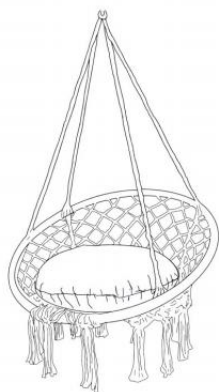

CONSERVEZ CES INSTRUCTIONS

TECHNICAL PARAMETERS

Modèle	HR-HC-02
Taper	Type circulaire
Portant	330 livres
Couleur	Blanc
Matériau principal	Tube en acier Corde en coton Polyester

PARTS LIST

A*1

B*4

For wall mounting

C*4

For fixing to wood

D*2

E*1

Hanging swing chair*1

Cushion*1