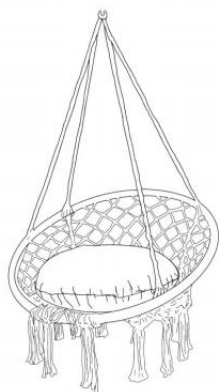

TECHNICAL PARAMETERS

Model	HR-HC-02
Typ	Typ okrągły
Łożysko	330 funtów
Kolor	Biały
główny material	Rura stalowa Lina bawełniana Poliester

PARTS LIST

A*1

B*4

For wall mounting

C*4

For fixing to wood

D*2

E*1

Hanging swing chair*1

Cushion*1