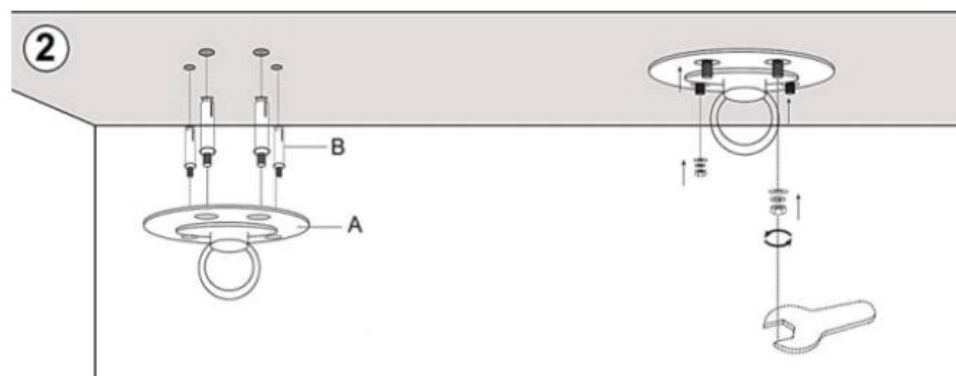

PARTS LIST

A*1

B*4

For wall mounting

C*4

For fixing to wood

D*2

E*1

Hanging swing chair*1

Cushion*1

ASSEMBLY

Regula la altura de la silla colgando la cadena del mosquetón .

Hammock chair*1+Cushion*1

Fabricante: Shanghai muxinmuyeyouxiangongsi

Dirección: Shuangchenglu 803nong11hao1602A-1609shi, baoshanqu, shanghai 200000 CN.