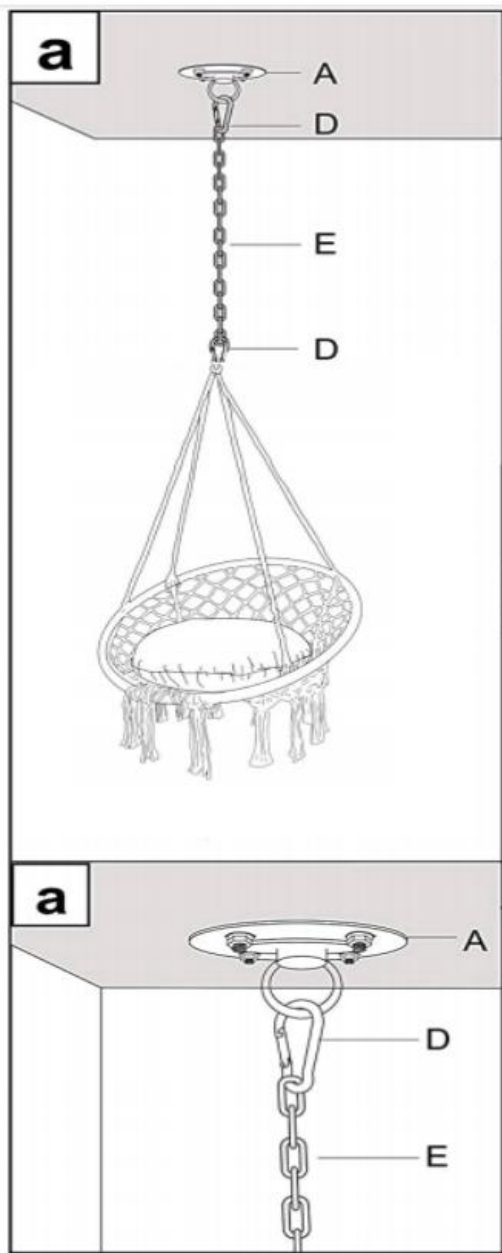

PARTS LIST

A*1

B*4

For wall mounting

C*4

For fixing to wood

D*2

E*1

Hanging swing chair*1

Cushion*1

ASSEMBLY

Regula la altura de la silla colgando la cadena del mosquetón .

Hammock chair*1+Cushion*1

Fabricante: Shanghai muxinmuyeyouxiangongsi

Dirección: Shuangchenglu 803nong11hao1602A-1609shi, baoshanqu, shanghai 200000 CN.