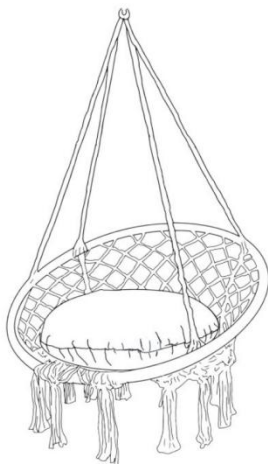

VEVOR®

TOUGH TOOLS, HALF PRICE

HANGING SWING CHAIR

Modèle : HR-HC-02

NEED HELP? CONTACT US!

Have product questions? Need technical support? Please feel free to contact us:

Technical Support and E-Warranty Certificate
www.vevor.com/support

This is the original instruction, please read all manual instructions carefully before operating. VEVOR reserves a clear interpretation of our user manual. The appearance of the product shall be subject to the product you received. Please forgive us that we won't inform you again if there are any technology or software updates on our product.