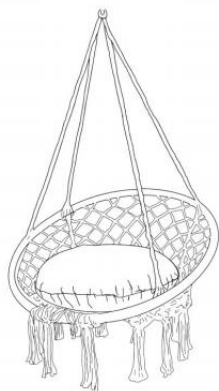

Prima di utilizzare il prodotto - In caso di domande relative al corretto montaggio o

funzionamento, contattare il rivenditore o il rappresentante.

CONSERVA QUESTE ISTRUZIONI

TECHNICAL PARAMETERS

Modello	HR-HC-02
Tipo	Tipo circolare
Portante	330 libbre
Colore	Bianco
materiale principale	Tube d'acciaio Corda di cotone Poliestere

PARTS LIST

A*1

B*4

For wall mounting

C*4

For fixing to wood

D*2

E*1

Hanging swing chair*1

Cushion*1

ASSEMBLY

Regolare l'altezza della sedia agganciando la catena al moschettone .

Hammock chair*1+Cushion*1

Produttore: Shanghai muxinmuyeyouxiangongsi

Indirizzo: Shuangchenglu 803nong11hao1602A-1609shi, baoshanqu, shanghai 200000 CN.