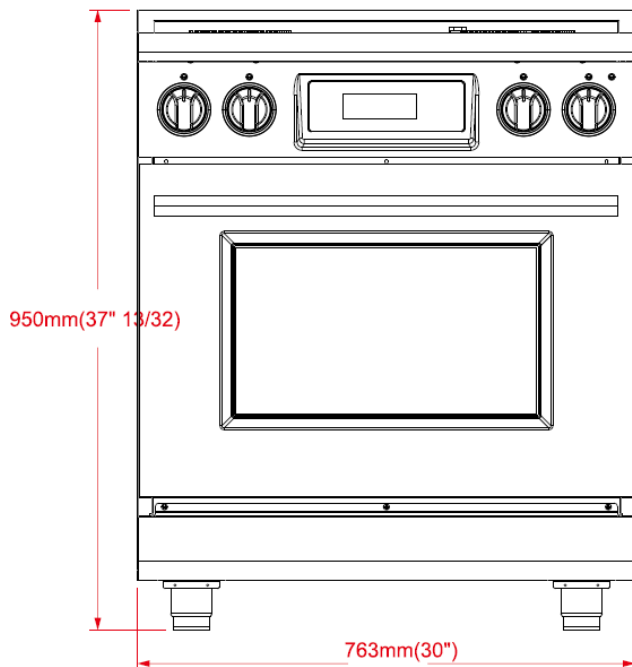

# PRODUCT & CUTOUT DIMENSIONS DIMENSIONS DU PRODUIT ET DES DÉCOUPES

Model/Modèle: FFSIN0968-30

## PRODUCT DIMENSIONS - DIMENSIONS DU PROUIT

## CUTOUT DIMENSIONS - DIMENSIONS DES DÉCOUPES

UTILITY LOCATIONS