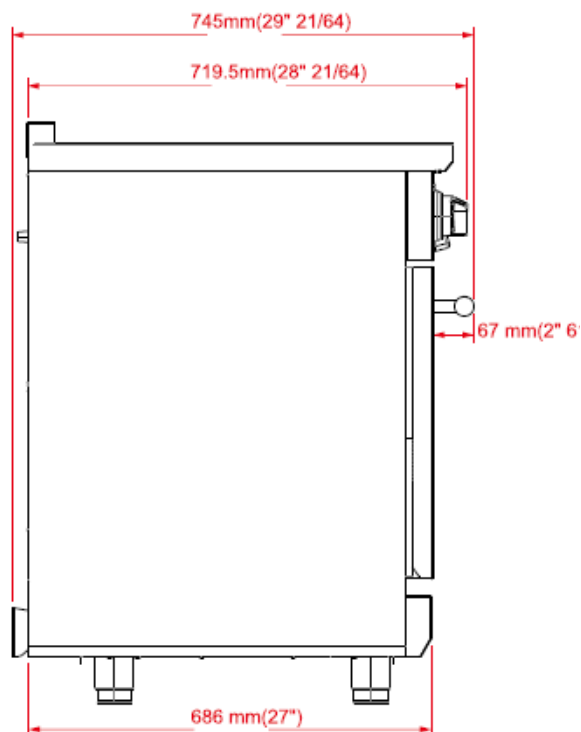

# PRODUCT & CUTOUT DIMENSIONS DIMENSIONS DU PRODUIT ET DES DÉCOUPES

Model/Modèle: FFSIN0968-30

## PRODUCT DIMENSIONS - DIMENSIONS DU PROUIT

## CUTOUT DIMENSIONS - DIMENSIONS DES DÉCOUPES

UTILITY LOCATIONS