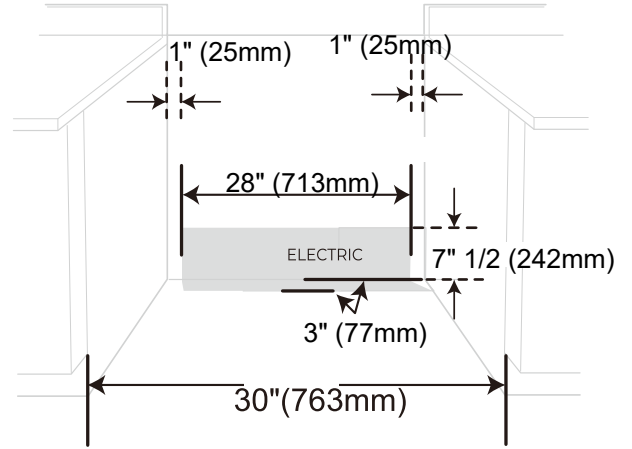

# PRODUCT & CUTOUT DIMENSIONS DIMENSIONS DU PRODUIT ET DES DÉCOUPES

Model/Modèle: FFSIN0968-30

## PRODUCT DIMENSIONS - DIMENSIONS DU PROUIT

## CUTOUT DIMENSIONS - DIMENSIONS DES DÉCOUPES

UTILITY LOCATIONS