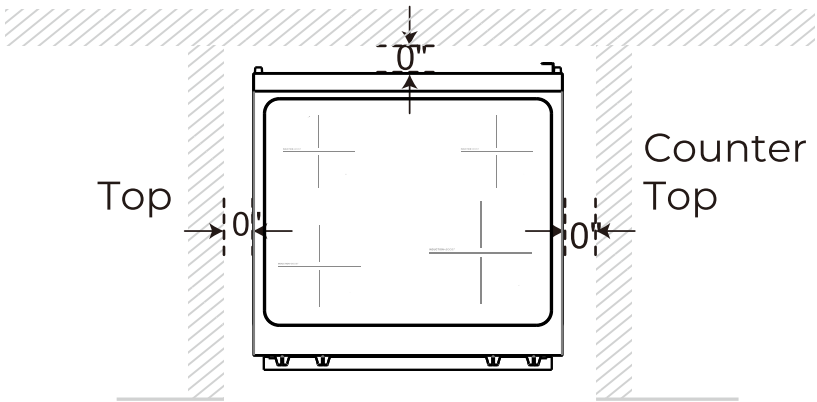

# PRODUCT & CUTOUT DIMENSIONS DIMENSIONS DU PRODUIT ET DES DÉCOUPES

Model/Modèle: FFSIN0968-30

## PRODUCT DIMENSIONS - DIMENSIONS DU PROUIT

## CUTOUT DIMENSIONS - DIMENSIONS DES DÉCOUPES

UTILITY LOCATIONS