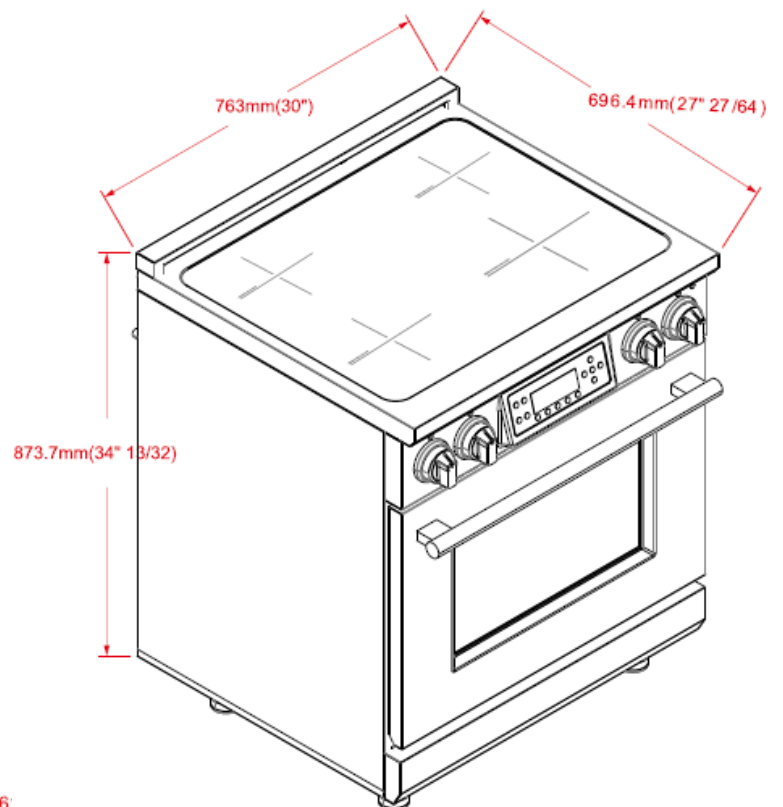

# PRODUCT & CUTOUT DIMENSIONS DIMENSIONS DU PRODUIT ET DES DÉCOUPES

Model/Modèle: FFSIN0968-30

## PRODUCT DIMENSIONS - DIMENSIONS DU PROUIT

## CUTOUT DIMENSIONS - DIMENSIONS DES DÉCOUPES

UTILITY LOCATIONS