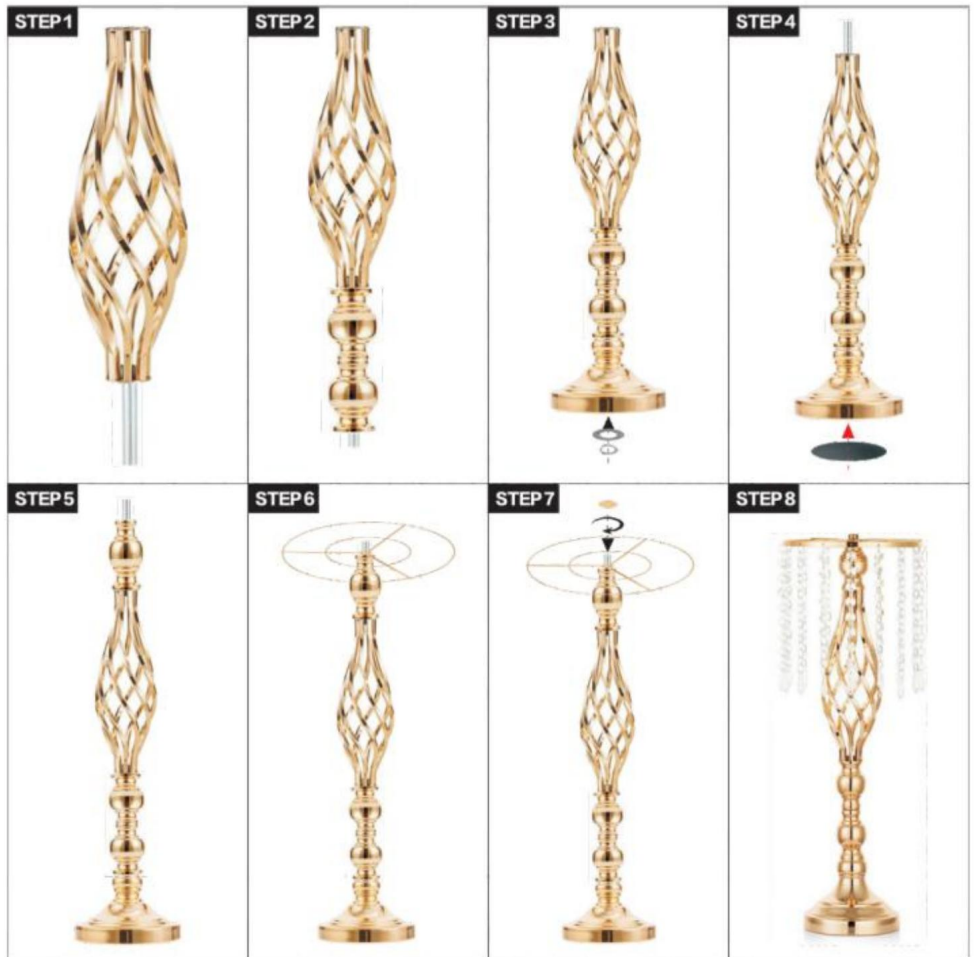

STEP 2

STEP 3

STEP 4

Modell: LJL-03

HINWEIS: Die Menge der Kristallperlen beträgt 24 Stück

Modell: LJL-04

HINWEIS: Die Menge der Kristallperlen beträgt 24 Stück

Modell: LJL-05/LJL-06

HINWEIS: Die Menge der Kristallperlen beträgt 24 Stück

Modell: LJL-07

STEP 1

STEP 2

STEP 3

STEP 4

Modell: LJL-08

Modell: LJL-09

STEP 1

STEP 2

HINWEIS: Die obige Liste des installierten Zubehörs gilt für Einzelstückmengen.

LISTE DER EINZELTEILE

NEIN	Modell	Nummer	Größe
1	LJL-01	10 Stück	ÿ12,5 x 43 cm
2	LJL-02	2 Stück	ÿ13 x 56 cm
3	LJL-03	20 Stück	ÿ20 x 43 cm
4	LJL-04	12 Stück	ÿ20 x 49 cm
5	LJL-05	2 Stück	ÿ20 x 55 cm
6	LJL-06	10 Stück	ÿ20 x 55 cm
7	LJL-07	24 Stück	ÿ13*50cm
8	LJL-08	20 Stück	ÿ15 x 58 cm
9	LJL-09	10 Stück	ÿ20 x 16 cm