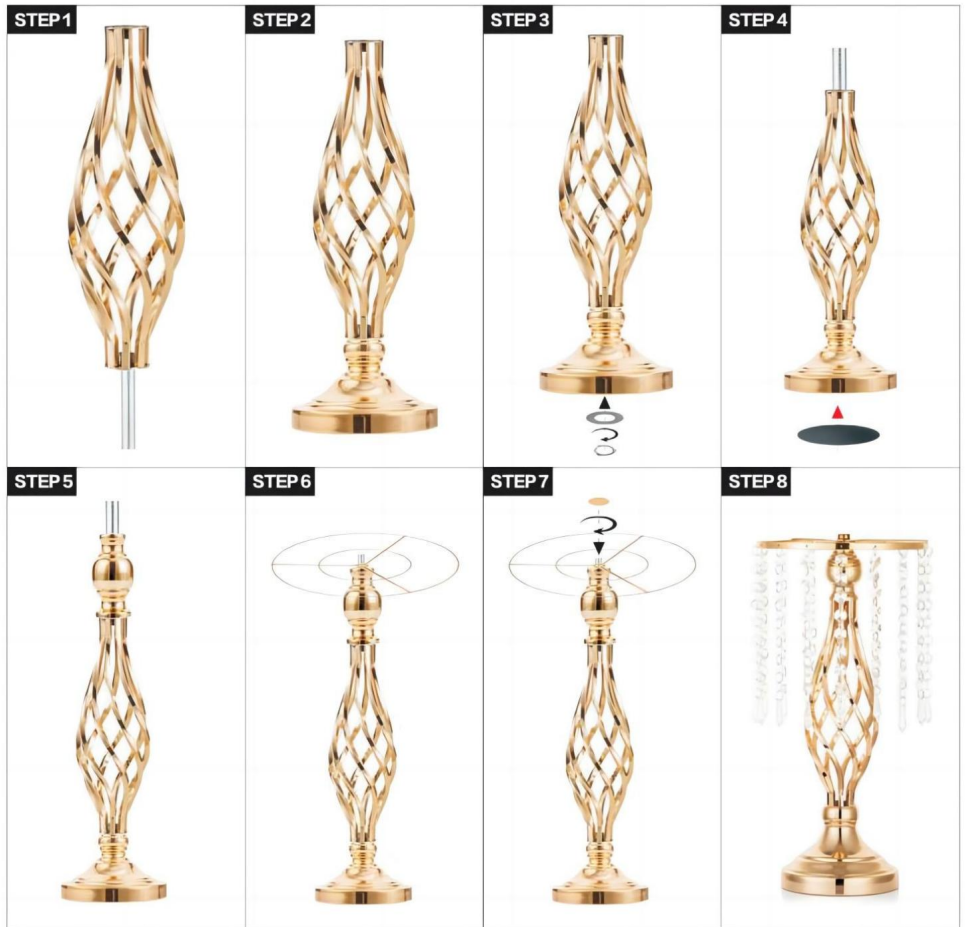

STEP 2

STEP 3

STEP 4

Modell: LJL-03

HINWEIS: Die Menge der Kristallperlen beträgt 24 Stück

Modell: LJL-04

HINWEIS: Die Menge der Kristallperlen beträgt 24 Stück

Modell: LJL-05/LJL-06

HINWEIS: Die Menge der Kristallperlen beträgt 24 Stück

Modell: LJL-07

STEP 1

STEP 2

STEP 3

STEP 4

Modell: LJL-08

Modell: LJL-09

STEP 1

STEP 2

HINWEIS: Die obige Liste des installierten Zubehörs gilt für Einzelstückmengen.

LISTE DER EINZELTEILE

NEIN	Modell	Nummer	Größe
1	LJL-01	10 Stück	ÿ12,5 x 43 cm
2	LJL-02	2 Stück	ÿ13 x 56 cm
3	LJL-03	20 Stück	ÿ20 x 43 cm
4	LJL-04	12 Stück	ÿ20 x 49 cm
5	LJL-05	2 Stück	ÿ20 x 55 cm
6	LJL-06	10 Stück	ÿ20 x 55 cm
7	LJL-07	24 Stück	ÿ13*50cm
8	LJL-08	20 Stück	ÿ15 x 58 cm
9	LJL-09	10 Stück	ÿ20 x 16 cm