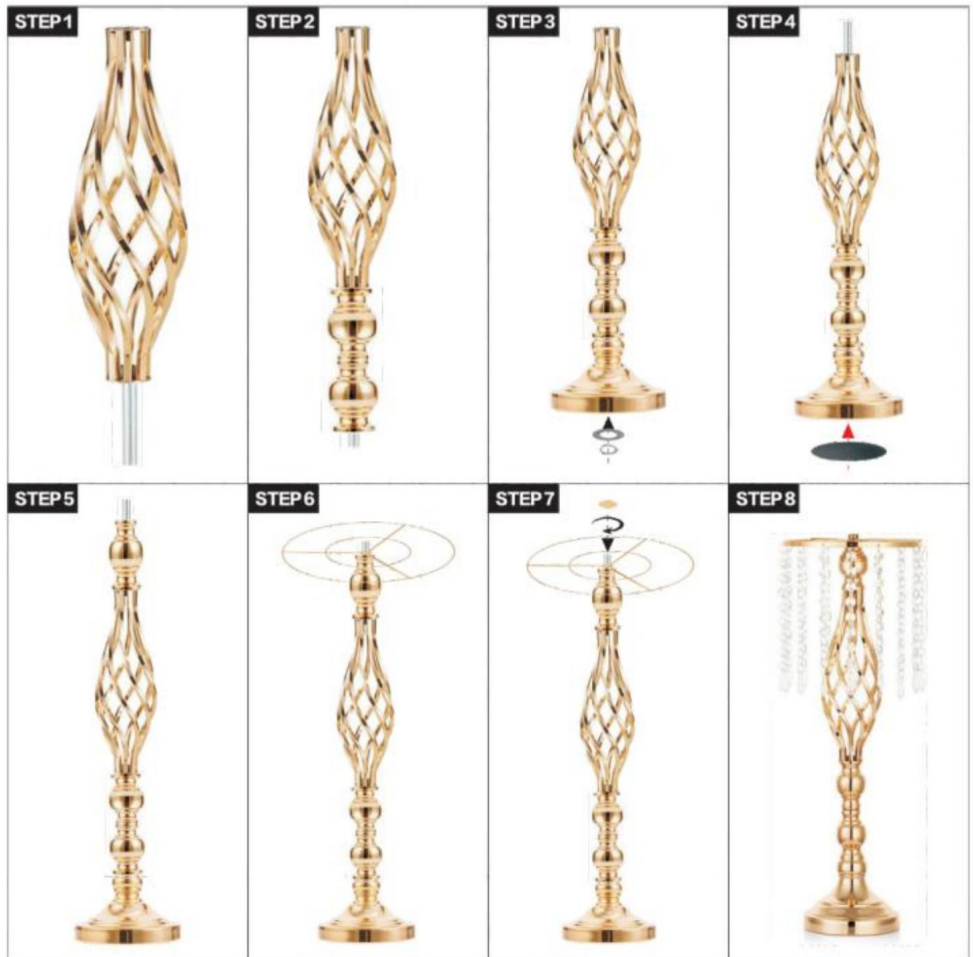

INSTALLATIE

Model: LJL-01

STEP 1

STEP 2

STEP 3

STEP 4

Model: LJL-02

STEP 1

STEP 2

STEP 3

STEP 4

Model: LJL-03

OPMERKING: De hoeveelheid kristalkralen is 24 STUKS

Model: LJL-04

OPMERKING: De hoeveelheid kristalkralen is 24 STUKS

Model: LJL-05/LJL-06

OPMERKING: De hoeveelheid kristalkralen is 24 STUKS

Model: LJL-07

STEP 1

STEP 2

STEP 3

STEP 4

Model: LJL-08

STEP 1