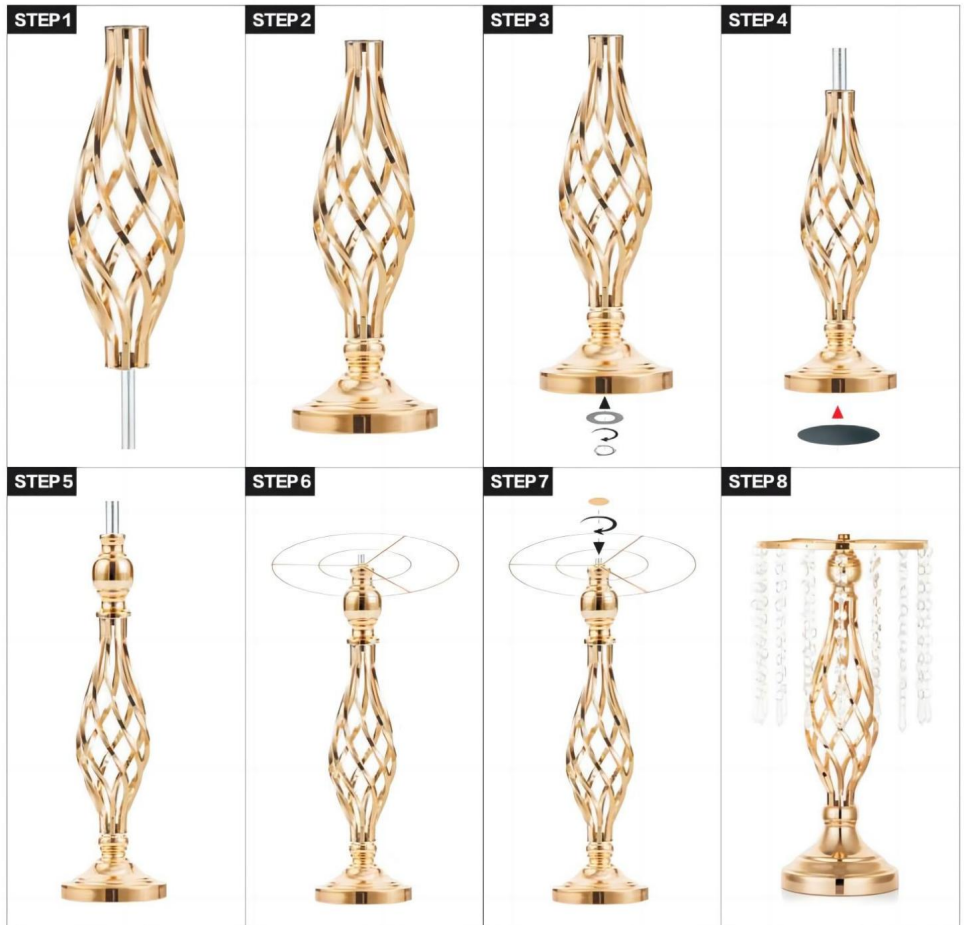

INSTALLATIE

Model: LJL-01

STEP 1

STEP 2

STEP 3

STEP 4

Model: LJL-02

STEP 1

STEP 2

STEP 3

STEP 4

Model: LJL-03

OPMERKING: De hoeveelheid kristalkralen is 24 STUKS

Model: LJL-04

OPMERKING: De hoeveelheid kristalkralen is 24 STUKS

Model: LJL-05/LJL-06

OPMERKING: De hoeveelheid kristalkralen is 24 STUKS

Model: LJL-07

STEP 1

STEP 2

STEP 3

STEP 4

Model: LJL-08

STEP 1

STEP 2

STEP 3

STEP 4

STEP 5

STEP 6

Model: LJL-09

STEP 1

STEP 2