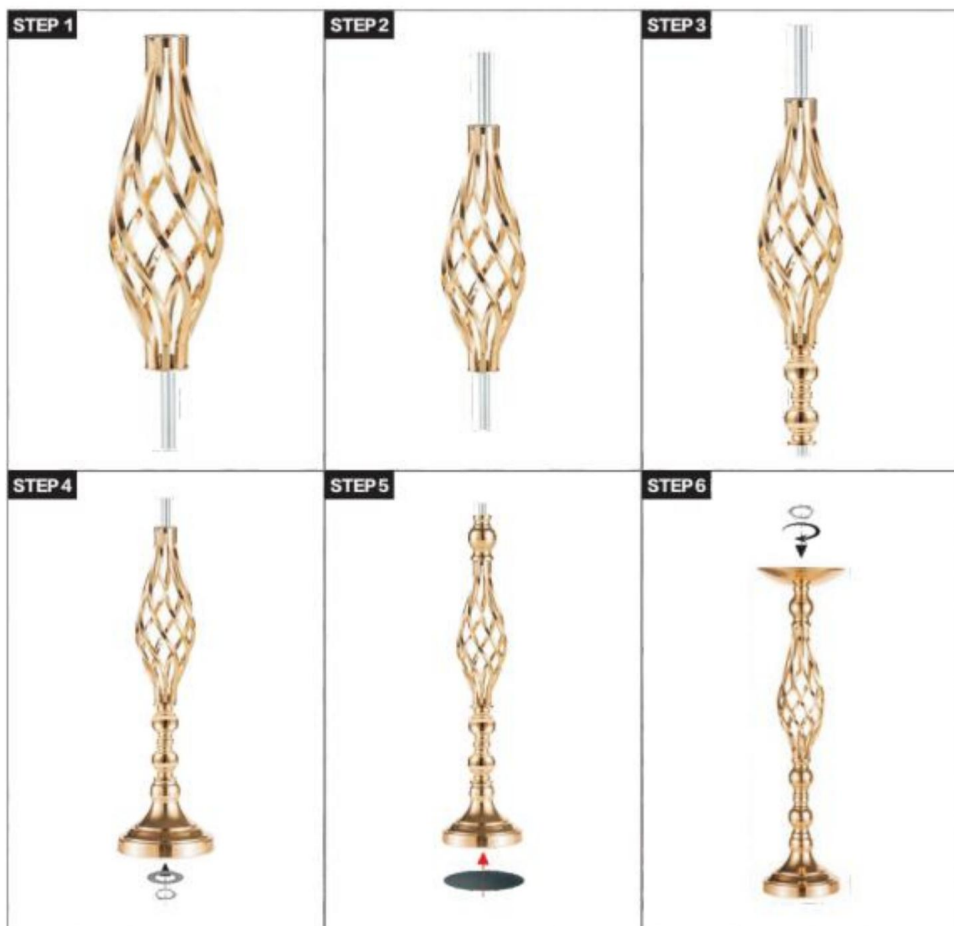

STEP 2

STEP 3

STEP 4

Modèle : LJL-03

REMARQUE : la quantité de perles de cristal est de 24 pièces.

Modèle : LJL-04

REMARQUE : La quantité de perles de cristal est de 24 pièces

Modèle : LJL-07

STEP 1

STEP 2

STEP 3

STEP 4

Modèle : LJL-08

Modèle : LJL-09

STEP 1

STEP 2

REMARQUE : La liste ci-dessus des accessoires installés concerne les quantités d'une seule pièce.

LISTE DES PIÈCES

Non	Modèle	Nombre	Taille
1	LJL-01	10 pièces	Φ 12,5*43 cm
2	LJL-02	2 pièces	Φ 13*56 cm
3	LJL-03	20 pièces	Φ 20*43 cm
4	LJL-04	12 pièces	Φ 20*49cm
5	LJL-05	2 pièces	Φ 20*55 cm
6	LJL-06	10 pièces	Φ 20*55 cm
7	LJL-07	24 pièces	Φ 13*50 cm
8	LJL-08	20 pièces	Φ 15*58 cm
9	LJL-09	10 pièces	Φ 20*16 cm