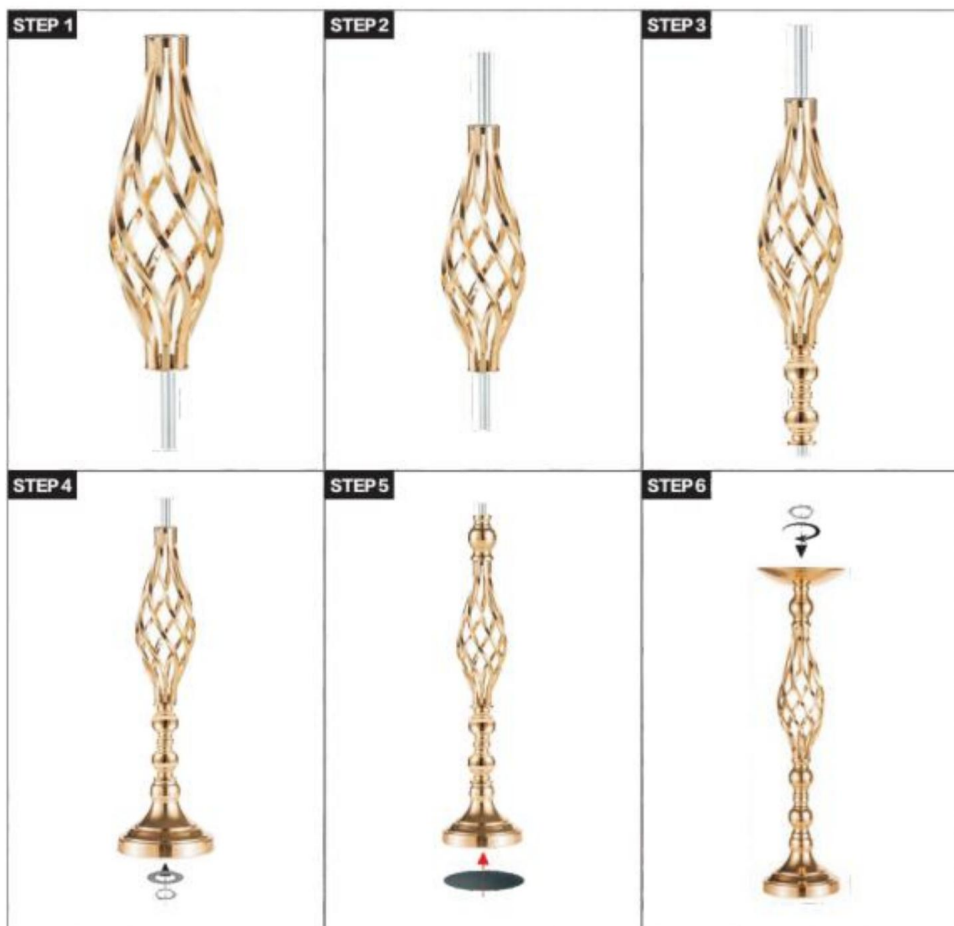

STEP 2

STEP 3

STEP 4

Modell: LJL-04

OBS: Mängden kristallpärlor är 24 st

Modell: LJL-05/LJL-06

OBS: Mängden kristallpärlor är 24 st

Modell: LJL-07

STEP 1

STEP 2

STEP 3

STEP 4

Modell: LJL-08

Modell: LJL-09

STEP 1

STEP 2

OBS: Ovanstående lista över installerade tillbehör är för enstaka stycken.

DELLISTA

Nej	Modell	siffr	Storlek
1	LJL-01	10 st	ÿ12,5*43cm
2	LJL-02	2 st	ÿ13*56cm
3	LJL-03	20 st	ÿ20*43cm
4	LJL-04	12 st	ÿ20*49cm
5	LJL-05	2 st	ÿ20*55cm
6	LJL-06	10 st	ÿ20*55cm
7	LJL-07	24 st	ÿ13*50cm
8	LJL-08	20 st	ÿ15*58cm
9	LJL-09	10 st	ÿ20*16cm