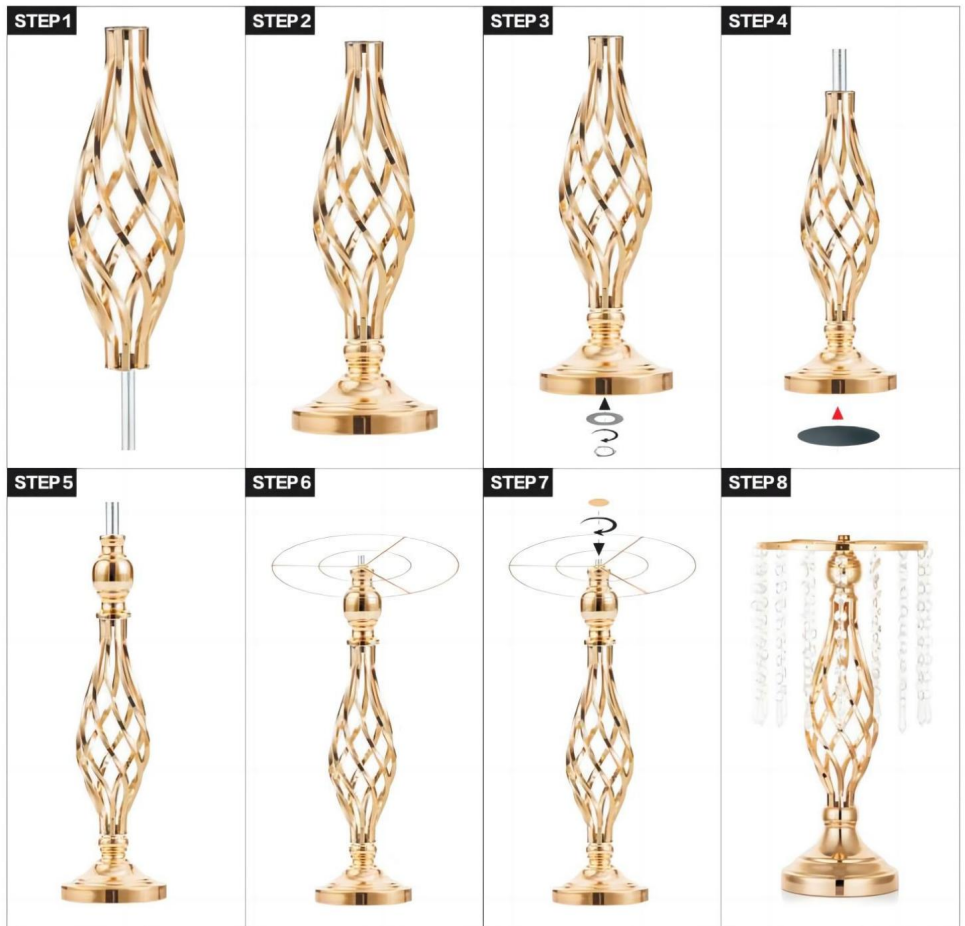

INSTALLAZIONE

Modello: LJL-01

STEP 1

STEP 2

STEP 3

STEP 4

Modello: LJL-02

STEP 1

STEP 2

STEP 3

STEP 4

Modello: LJL-03

NOTA: la quantità di perle di cristallo è di 24 pezzi

Modello: LJL-04

NOTA: la quantità di perle di cristallo è di 24 pezzi

Modello: LJL-05/LJL-06

NOTA: la quantità di perle di cristallo è di 24 pezzi

Modello: LJL-07

STEP 1

STEP 2

STEP 3

STEP 4

Modello: LJL-08

Modello: LJL-09

STEP 1

STEP 2

NOTA: l'elenco sopra riportato degli accessori installati si riferisce a quantità di singoli pezzi.

ELENCO DELLE PARTI

NO	Modello	Numero	Misurare
1	LJL-01	10 pezzi	ÿ12,5*43 cm
2	LJL-02	2 pezzi	ÿ13*56 cm
3	LJL-03	20 pezzi	ÿ20*43 cm
4	LJL-04	12 pezzi	ÿ20*49 cm
5	LJL-05	2 pezzi	ÿ20*55 cm
6	LJL-06	10 pezzi	ÿ20*55 cm
7	LJL-07	24 pezzi	ÿ13*50 cm
8	LJL-08	20 pezzi	ÿ15*58 cm
9	LJL-09	10 pezzi	ÿ20*16 cm