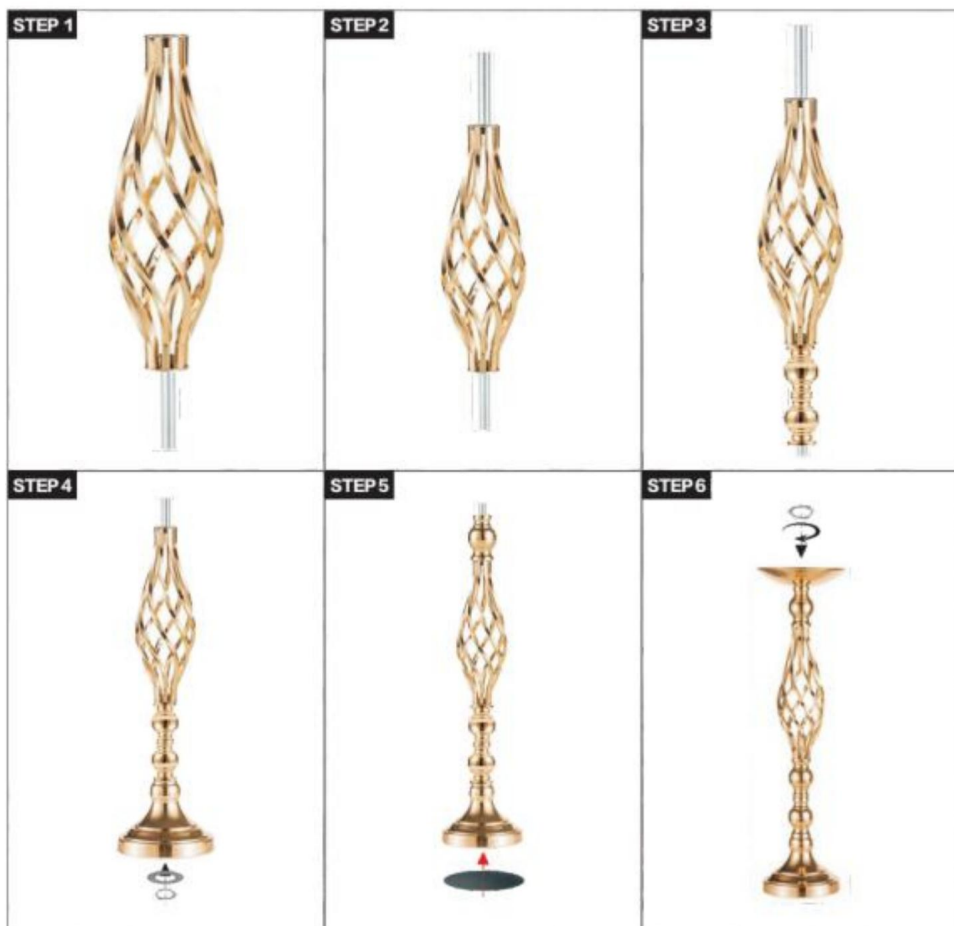

STEP 2

STEP 3

STEP 4

Modello: LJL-03

NOTA: la quantità di perle di cristallo è di 24 pezzi

Modello: LJL-04

NOTA: la quantità di perle di cristallo è di 24 pezzi

Modello: LJL-05/LJL-06

NOTA: la quantità di perle di cristallo è di 24 pezzi

Modello: LJL-07

STEP 1

STEP 2

STEP 3

STEP 4

Modello: LJL-08

Modello: LJL-09

STEP 1

STEP 2

NOTA: l'elenco sopra riportato degli accessori installati si riferisce a quantità di singoli pezzi.

ELENCO DELLE PARTI

NO	Modello	Numero	Misurare
1	LJL-01	10 pezzi	ÿ12,5*43 cm
2	LJL-02	2 pezzi	ÿ13*56 cm
3	LJL-03	20 pezzi	ÿ20*43 cm
4	LJL-04	12 pezzi	ÿ20*49 cm
5	LJL-05	2 pezzi	ÿ20*55 cm
6	LJL-06	10 pezzi	ÿ20*55 cm
7	LJL-07	24 pezzi	ÿ13*50 cm
8	LJL-08	20 pezzi	ÿ15*58 cm
9	LJL-09	10 pezzi	ÿ20*16 cm