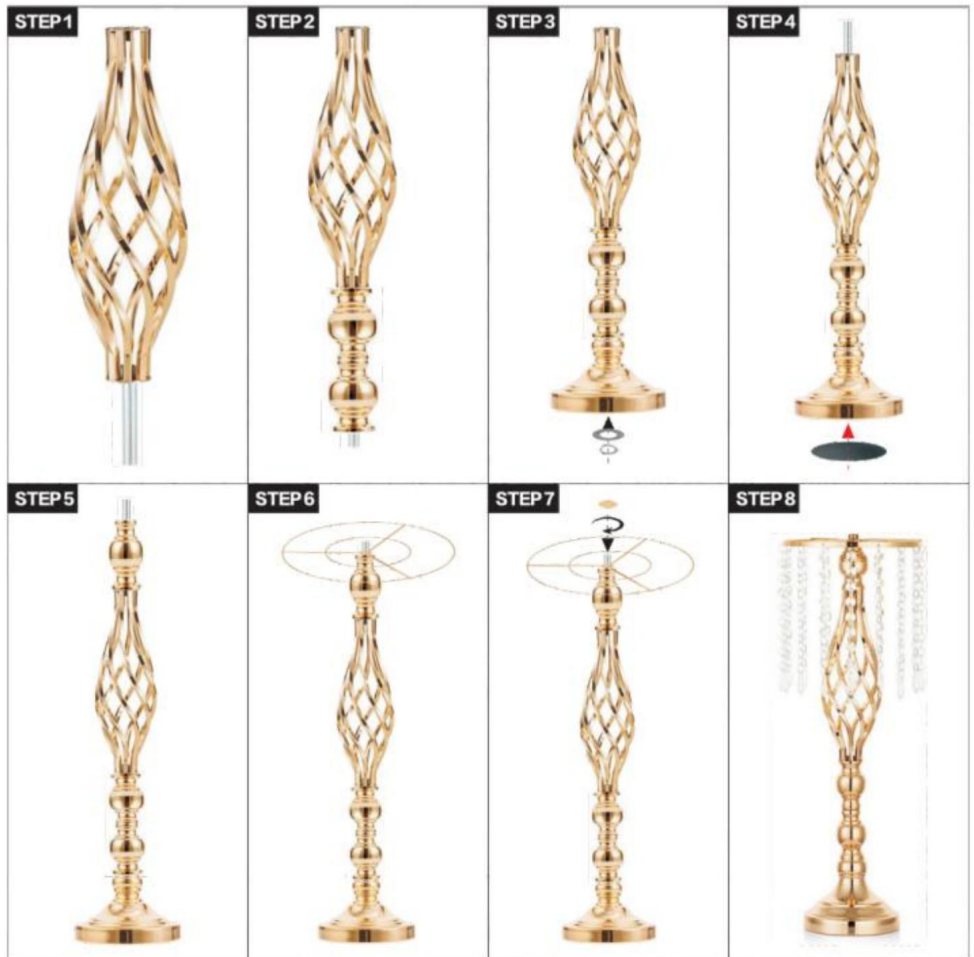

VEVOR[®]
TOUGH TOOLS, HALF PRICE

WAZON ŚLUBNY METALOWY

UWAGA: Okładka jest obrazem referencyjnym, a konkretny kształt zależy od rzeczywistego produktu.

POTRZEBUJĘ POMOCY? SKONTAKTUJ SIĘ Z NAMI!

Masz pytania dotyczące produktu? Potrzebujesz wsparcia technicznego? Śmiało możesz się z nami skontaktować:

STEP 2

STEP 3

STEP 4

Model: LJL-04

UWAGA: Ilość kryształków wynosi 24szt

Model: LJL-07

STEP 1

STEP 2

STEP 3

STEP 4

Model: LJL-08

STEP 1

STEP 2

STEP 3

STEP 4

STEP 5

STEP 6

Model: LJL-09

STEP 1

STEP 2

UWAGA: Powyższa lista zainstalowanych akcesoriów dotyczy ilości pojedynczych sztuk.

LISTA CZĘŚCI

NIE	Model	Numer	Rozmiar
1	LJL-01	10 sztuk	Φ12,5*43 cm
2	LJL-02	2 szt	Φ13*56 cm
3	LJL-03	20szt	Φ20*43 cm
4	LJL-04	12szt	Φ20*49 cm
5	LJL-05	2 szt	Φ20*55cm
6	LJL-06	10 sztuk	Φ20*55cm
7	LJL-07	24szt	Φ13*50 cm
8	LJL-08	20szt	Φ15*58cm
9	LJL-09	10 sztuk	Φ20*16 cm