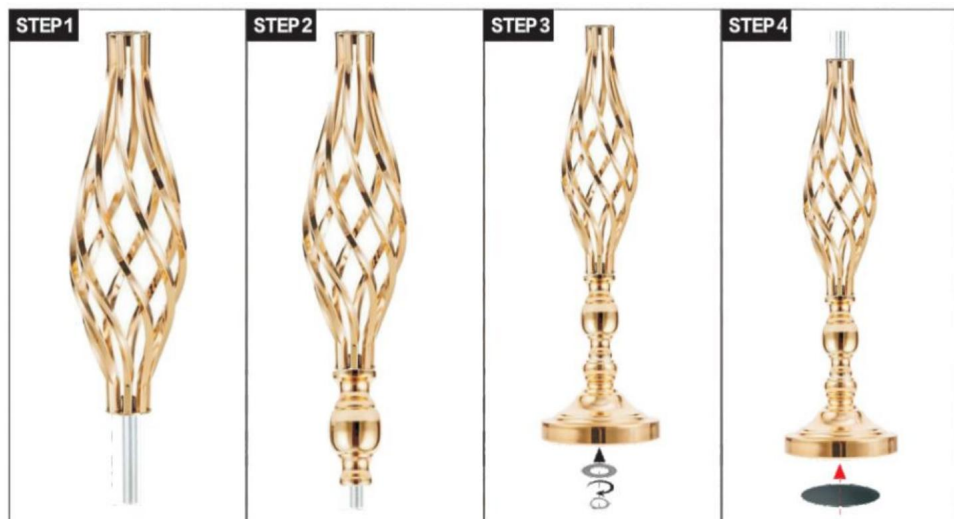

VEVOR[®]
TOUGH TOOLS, HALF PRICE

VASE DE MARIAGE EN MÉTAL

REMARQUE : La couverture est une image de référence et la forme spécifique dépend du produit réel.

BESOIN D'AIDE? CONTACTEZ-NOUS!

Vous avez des questions sur les produits ? Besoin d'une assistance technique ? N'hésitez pas à nous contacter:

STEP 2

STEP 3

STEP 4

Modèle : LJL-03

REMARQUE : la quantité de perles de cristal est de 24 pièces.

Modèle : LJL-04

REMARQUE : La quantité de perles de cristal est de 24 pièces

Modèle : LJL-07

STEP 1

STEP 2

STEP 3

STEP 4

Modèle : LJL-08

Modèle : LJL-09

STEP 1

STEP 2