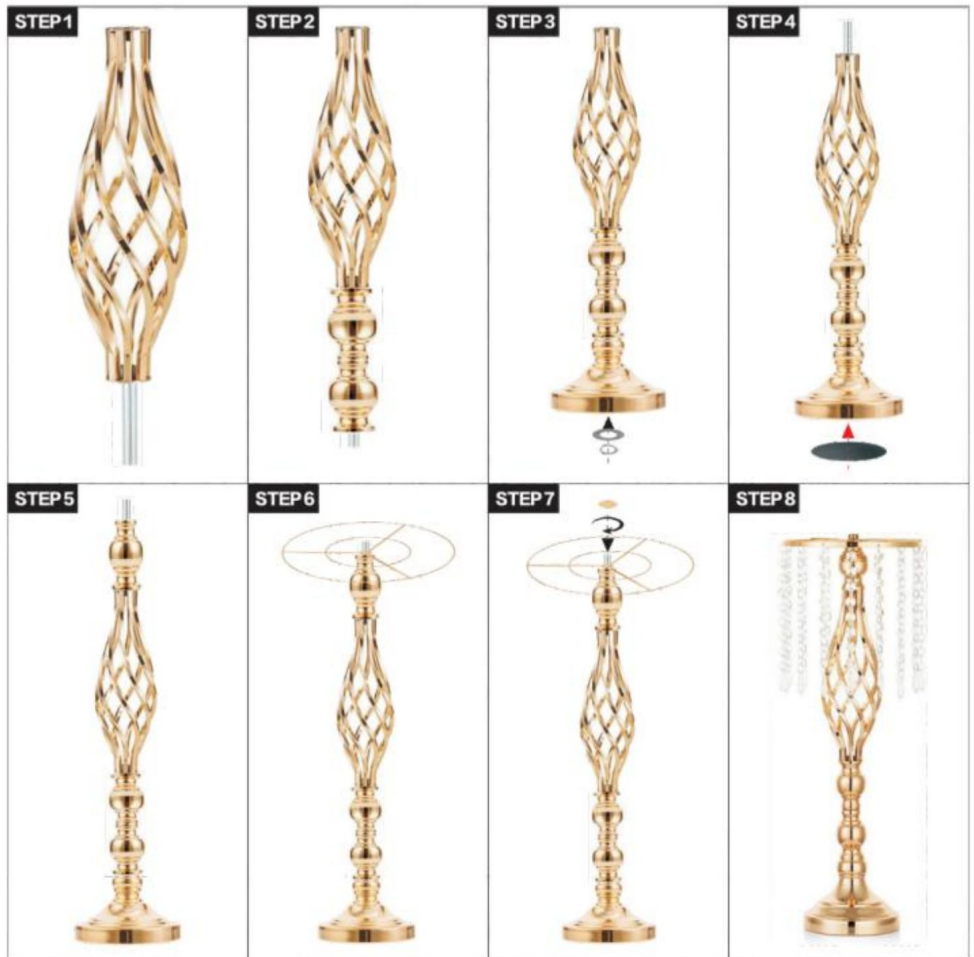

STEP 2

STEP 3

STEP 4

Modèle : LJL-03

REMARQUE : la quantité de perles de cristal est de 24 pièces.

Modèle : LJL-04

REMARQUE : La quantité de perles de cristal est de 24 pièces

Modèle : LJL-07

STEP 1

STEP 2

STEP 3

STEP 4

Modèle : LJL-08

Modèle : LJL-09

STEP 1

STEP 2

REMARQUE : La liste ci-dessus des accessoires installés concerne les quantités d'une seule pièce.

LISTE DES PIÈCES

Non	Modèle	Nombre	Taille
1	LJL-01	10 pièces	Φ 12,5*43 cm
2	LJL-02	2 pièces	Φ 13*56 cm
3	LJL-03	20 pièces	Φ 20*43 cm
4	LJL-04	12 pièces	Φ 20*49cm
5	LJL-05	2 pièces	Φ 20*55 cm
6	LJL-06	10 pièces	Φ 20*55 cm
7	LJL-07	24 pièces	Φ 13*50 cm
8	LJL-08	20 pièces	Φ 15*58 cm
9	LJL-09	10 pièces	Φ 20*16 cm