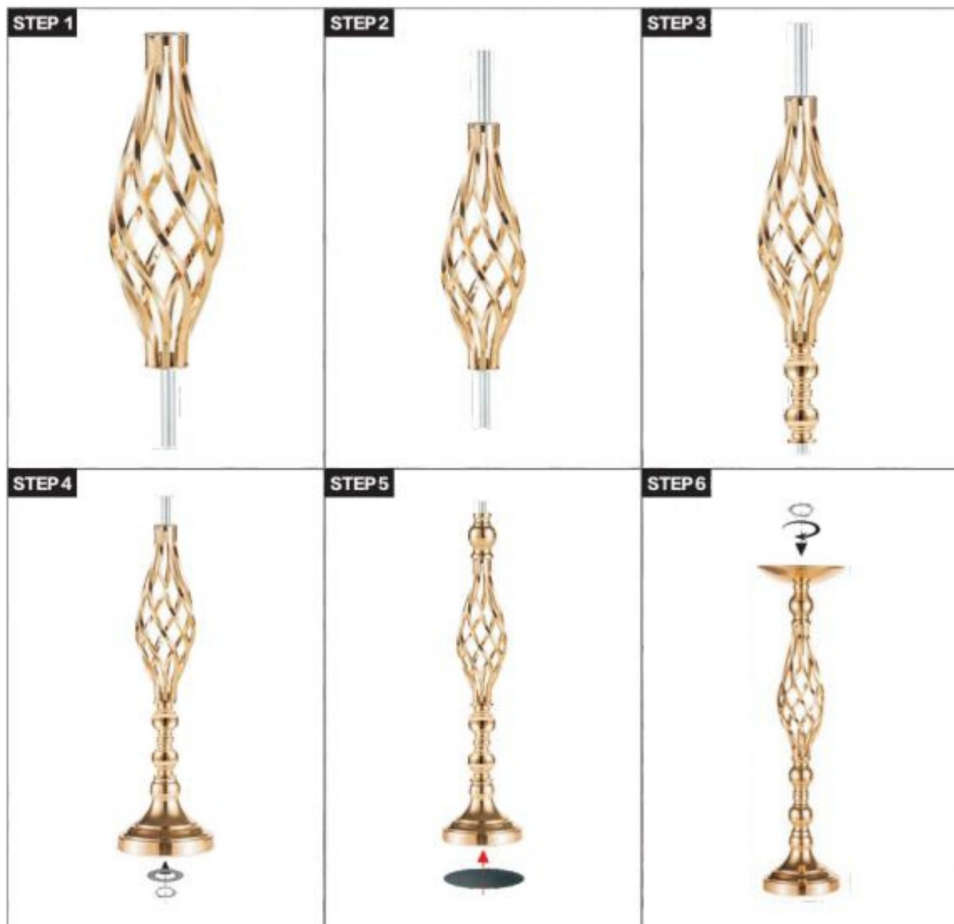

STEP 2

STEP 3

STEP 4

Modell: LJL-03

HINWEIS: Die Menge der Kristallperlen beträgt 24 Stück

Modell: LJL-04

HINWEIS: Die Menge der Kristallperlen beträgt 24 Stück

Modell: LJL-05/LJL-06

HINWEIS: Die Menge der Kristallperlen beträgt 24 Stück

Modell: LJL-07

STEP 1

STEP 2

STEP 3

STEP 4

Modell: LJL-08

Modell: LJL-09

STEP 1

STEP 2

HINWEIS: Die obige Liste des installierten Zubehörs gilt für Einzelstückmengen.

LISTE DER EINZELTEILE

NEIN	Modell	Nummer	Größe
1	LJL-01	10 Stück	ÿ12,5 x 43 cm
2	LJL-02	2 Stück	ÿ13 x 56 cm
3	LJL-03	20 Stück	ÿ20 x 43 cm
4	LJL-04	12 Stück	ÿ20 x 49 cm
5	LJL-05	2 Stück	ÿ20 x 55 cm
6	LJL-06	10 Stück	ÿ20 x 55 cm
7	LJL-07	24 Stück	ÿ13*50cm
8	LJL-08	20 Stück	ÿ15 x 58 cm
9	LJL-09	10 Stück	ÿ20 x 16 cm