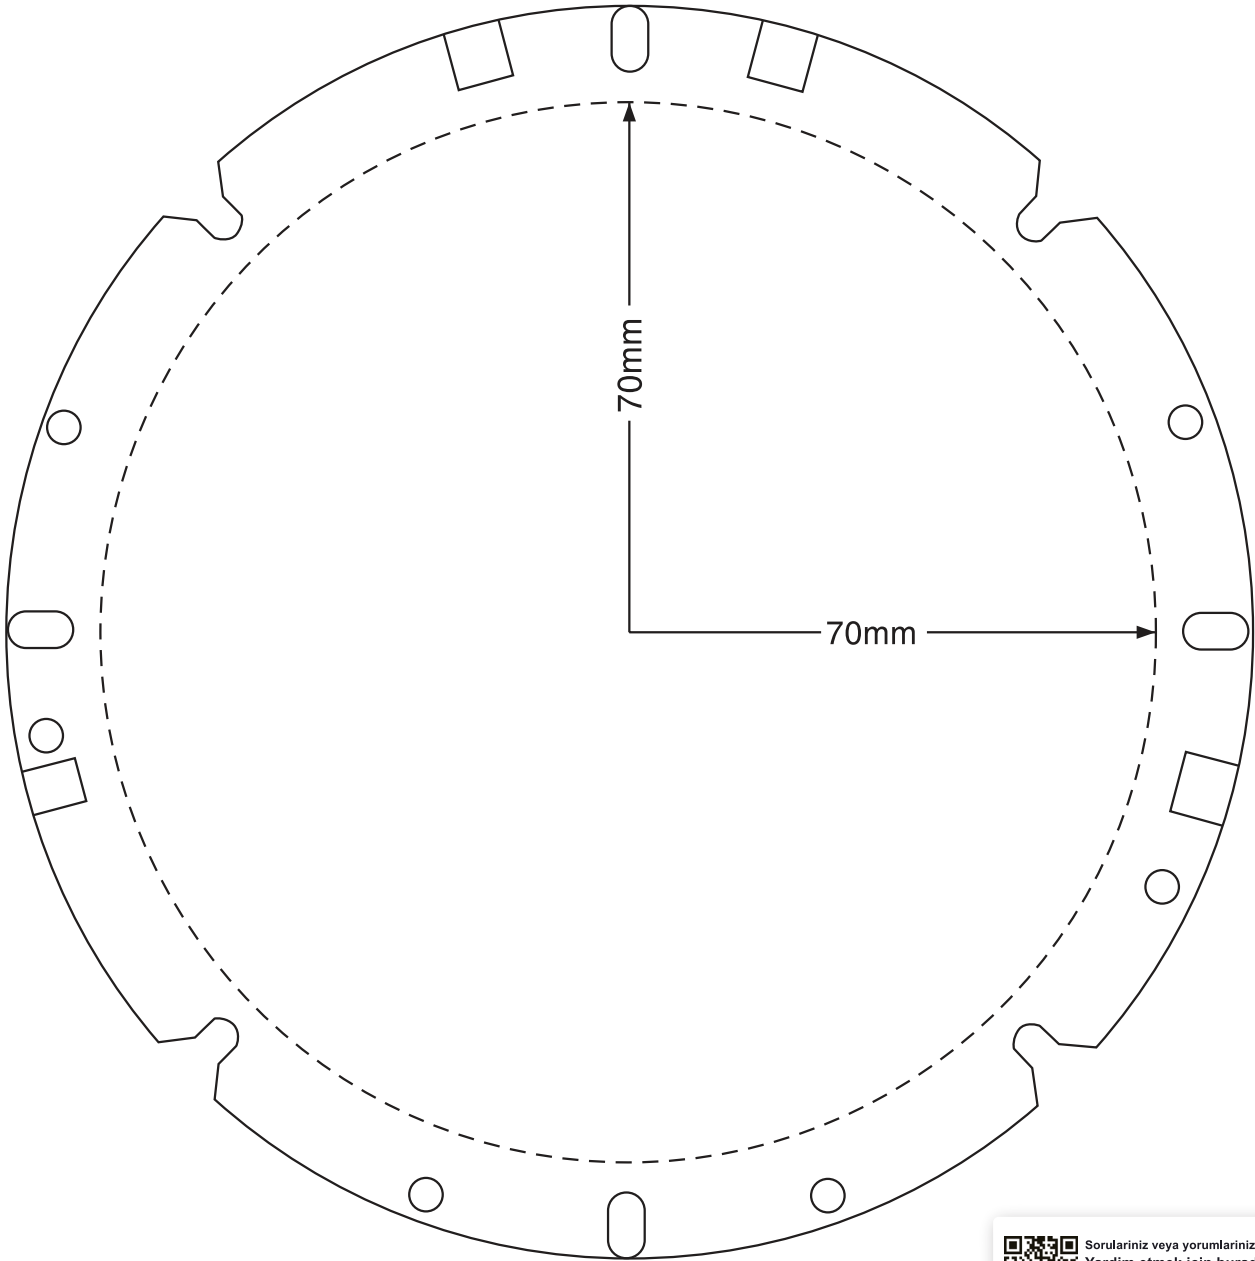

SZABLON DLA PL613BK

198x260mm

internet sitemizi
ziyaret edin

BENİ TARA
PyleUSA.com

TUR

PYLE

PyleUSA.com

PL613BK İÇİN ŞABLON