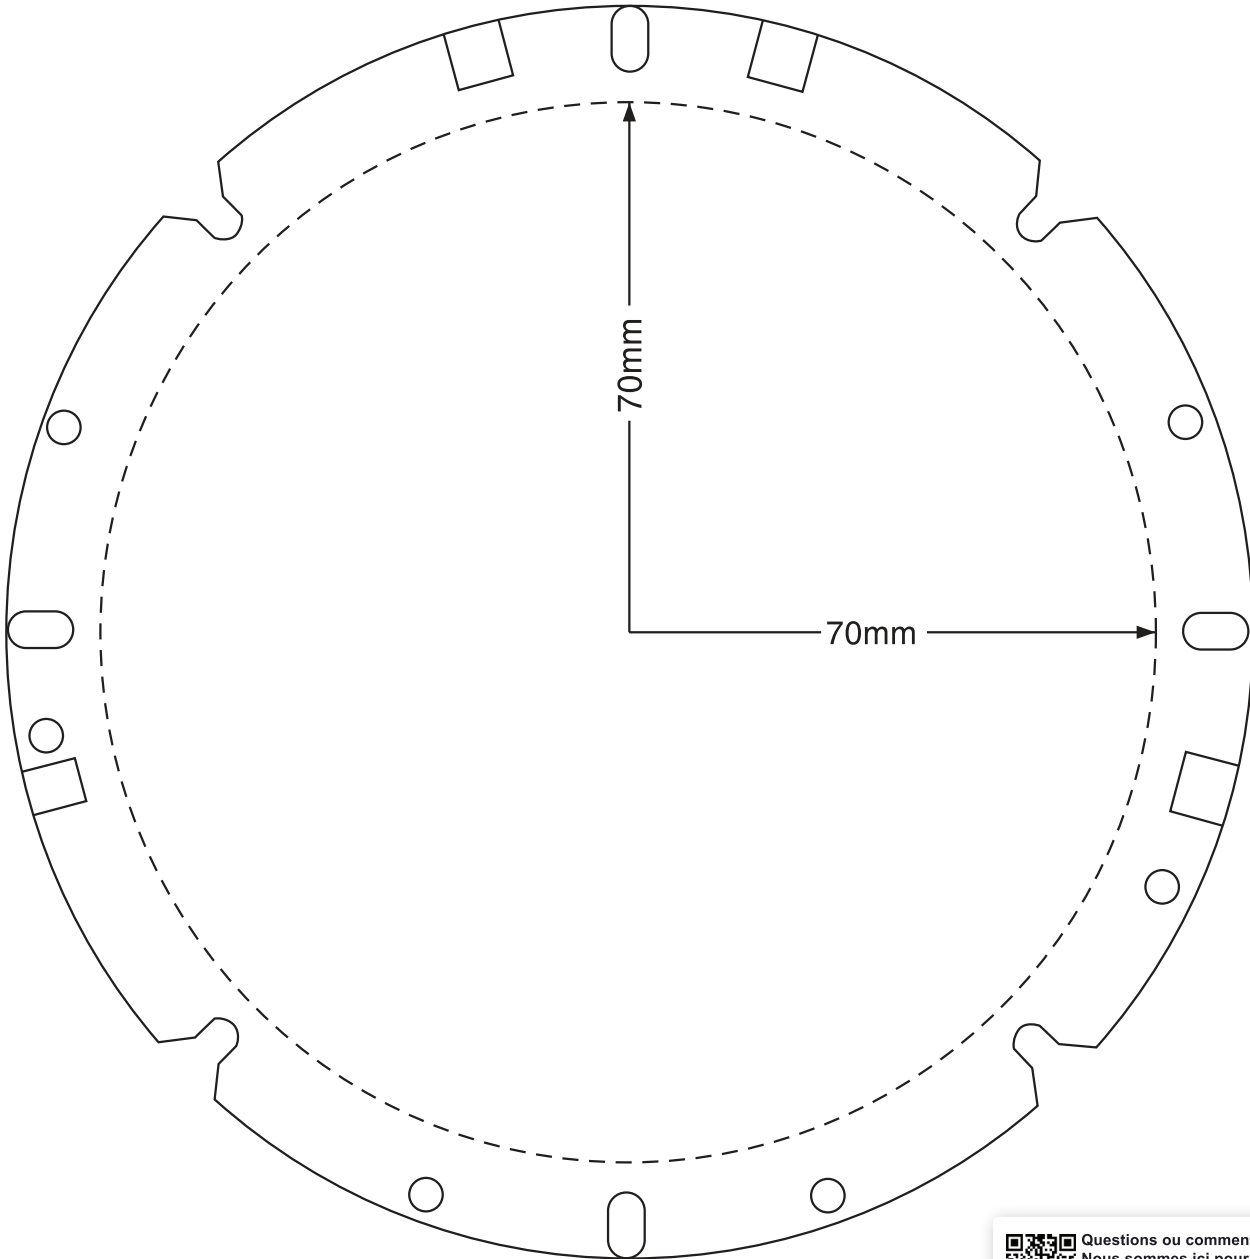

Visitez notre site Internet

SCANNE MOI
PyleUSA.com

PYLE

PyleUSA.com

MODÈLE POUR PL613BK

Questions ou commentaires?
Nous sommes ici pour aider!
Phone: 1.718.535.1800
PyleUSA.com/ContactUs

198x260mm