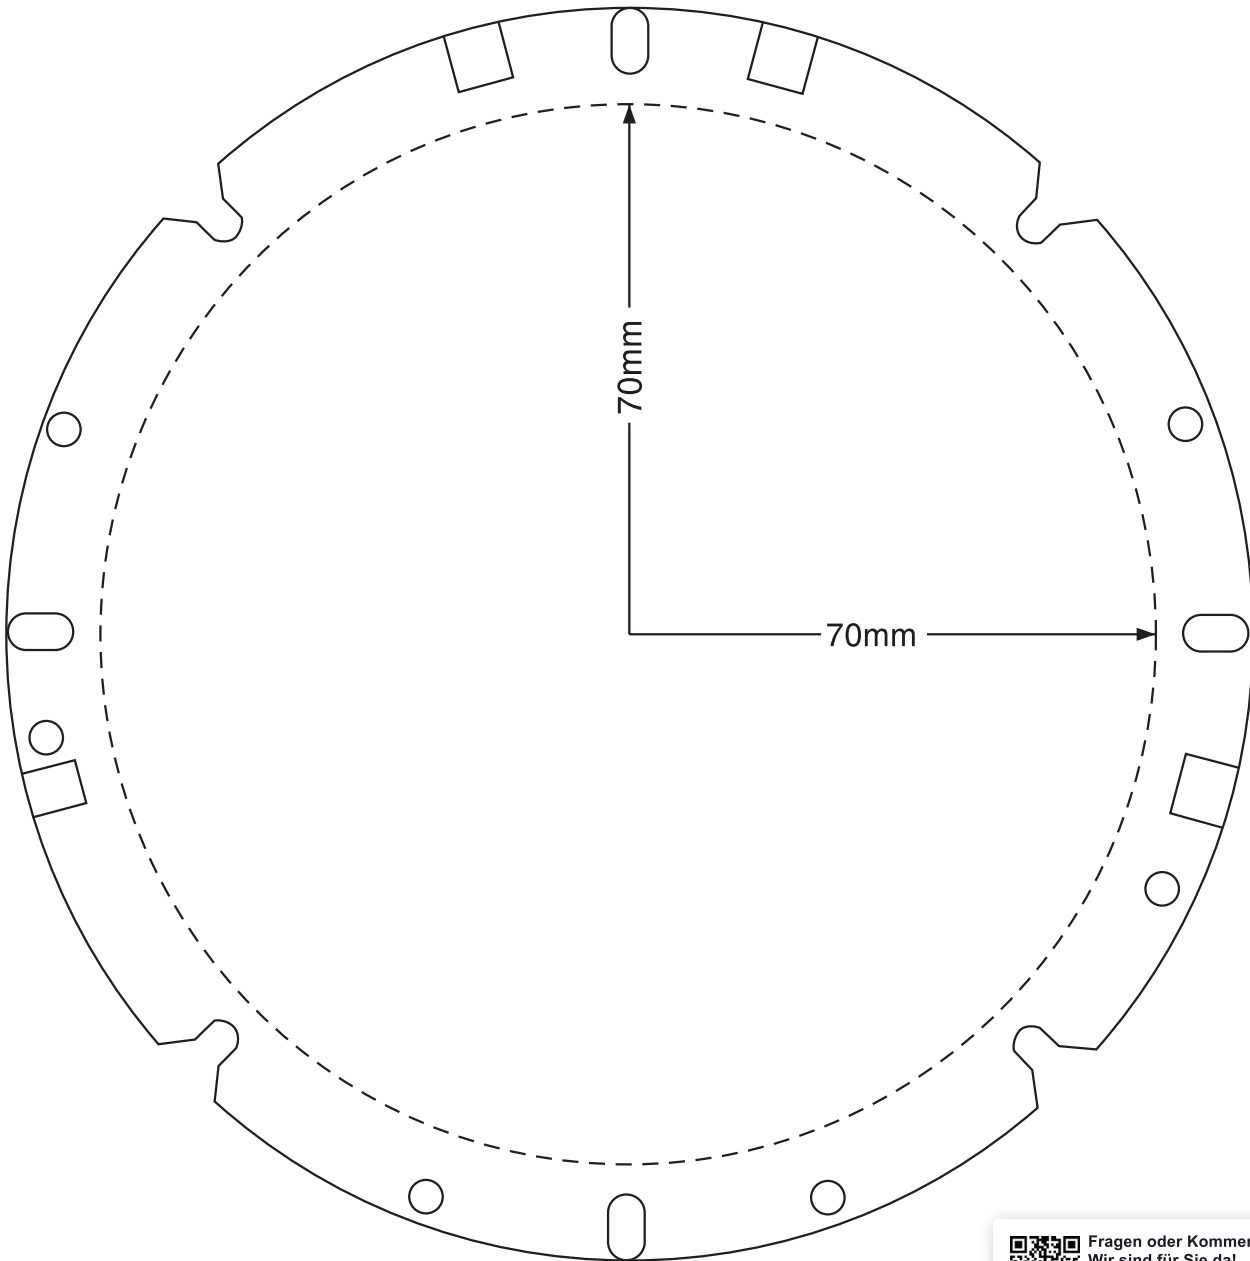

Besuche unsere
Webseite

SCAN MICH
PyleUSA.com

PYLE

PyleUSA.com

VORLAGE FÜR PL613BK

Fragen oder Kommentare?
Wir sind für Sie da!
Phone: 1.718.535.1800
PyleUSA.com/ContactUs