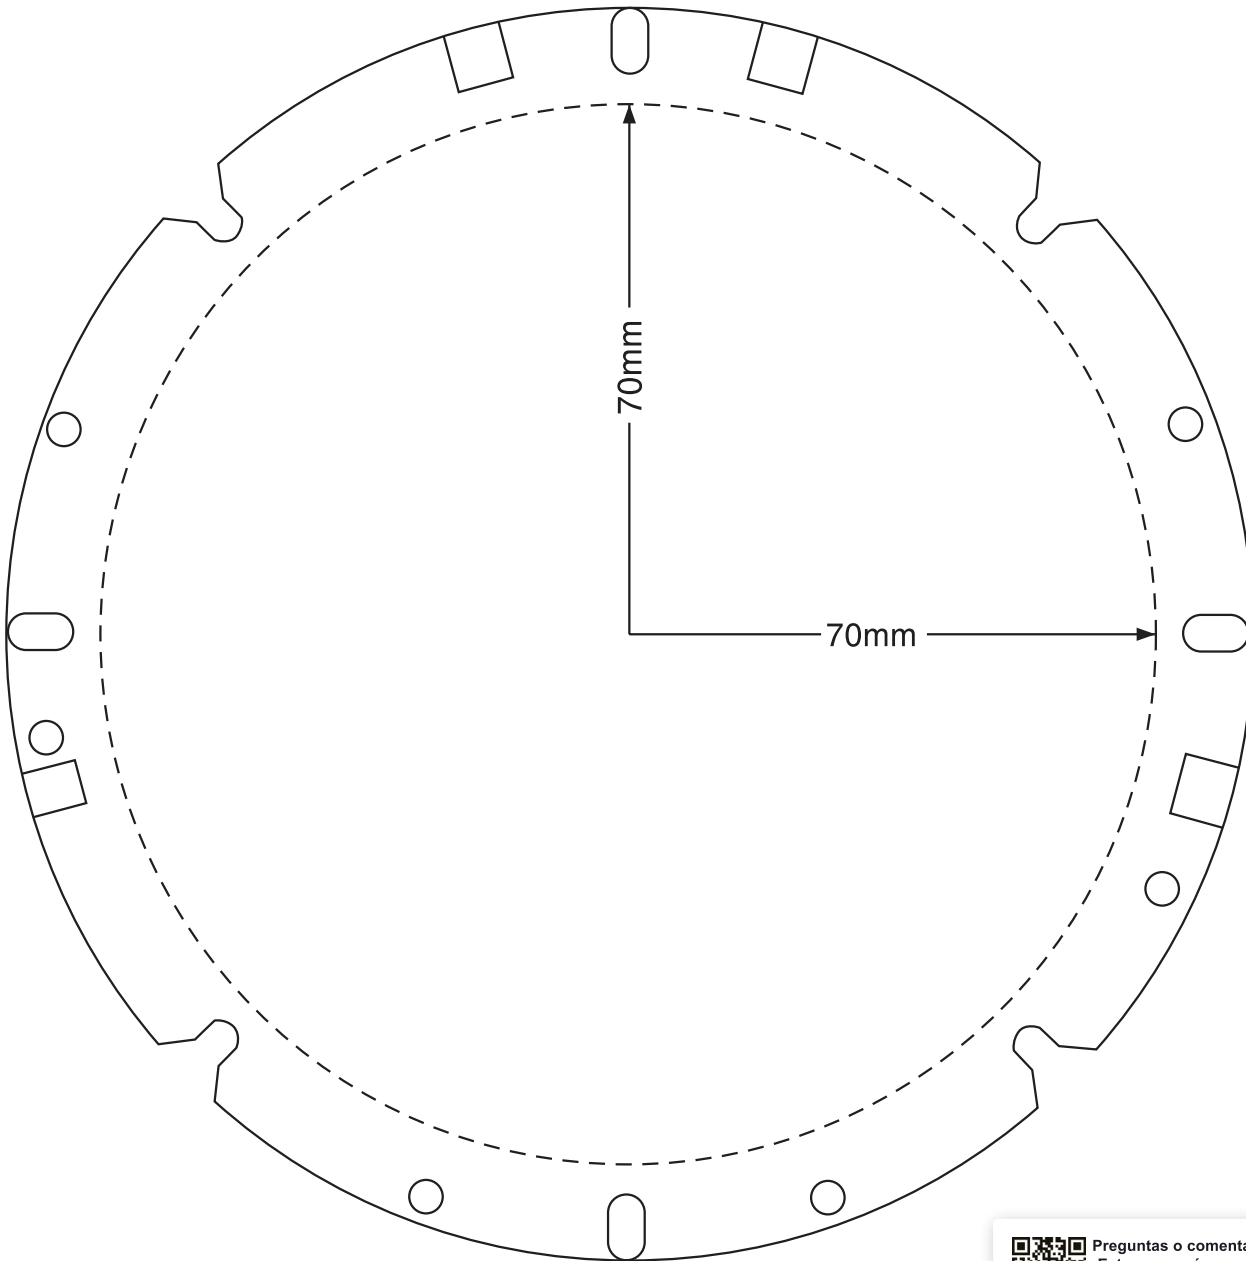

Visite nuestro sitio web

ESCANÉAME
PyleUSA.com

PYLE

PyleUSA.com

PLANTILLA PARA PL613BK

Preguntas o comentarios?
¡Estamos aquí para ayudar!
Phone: 1.718.535.1800
PyleUSA.com/ContactUs