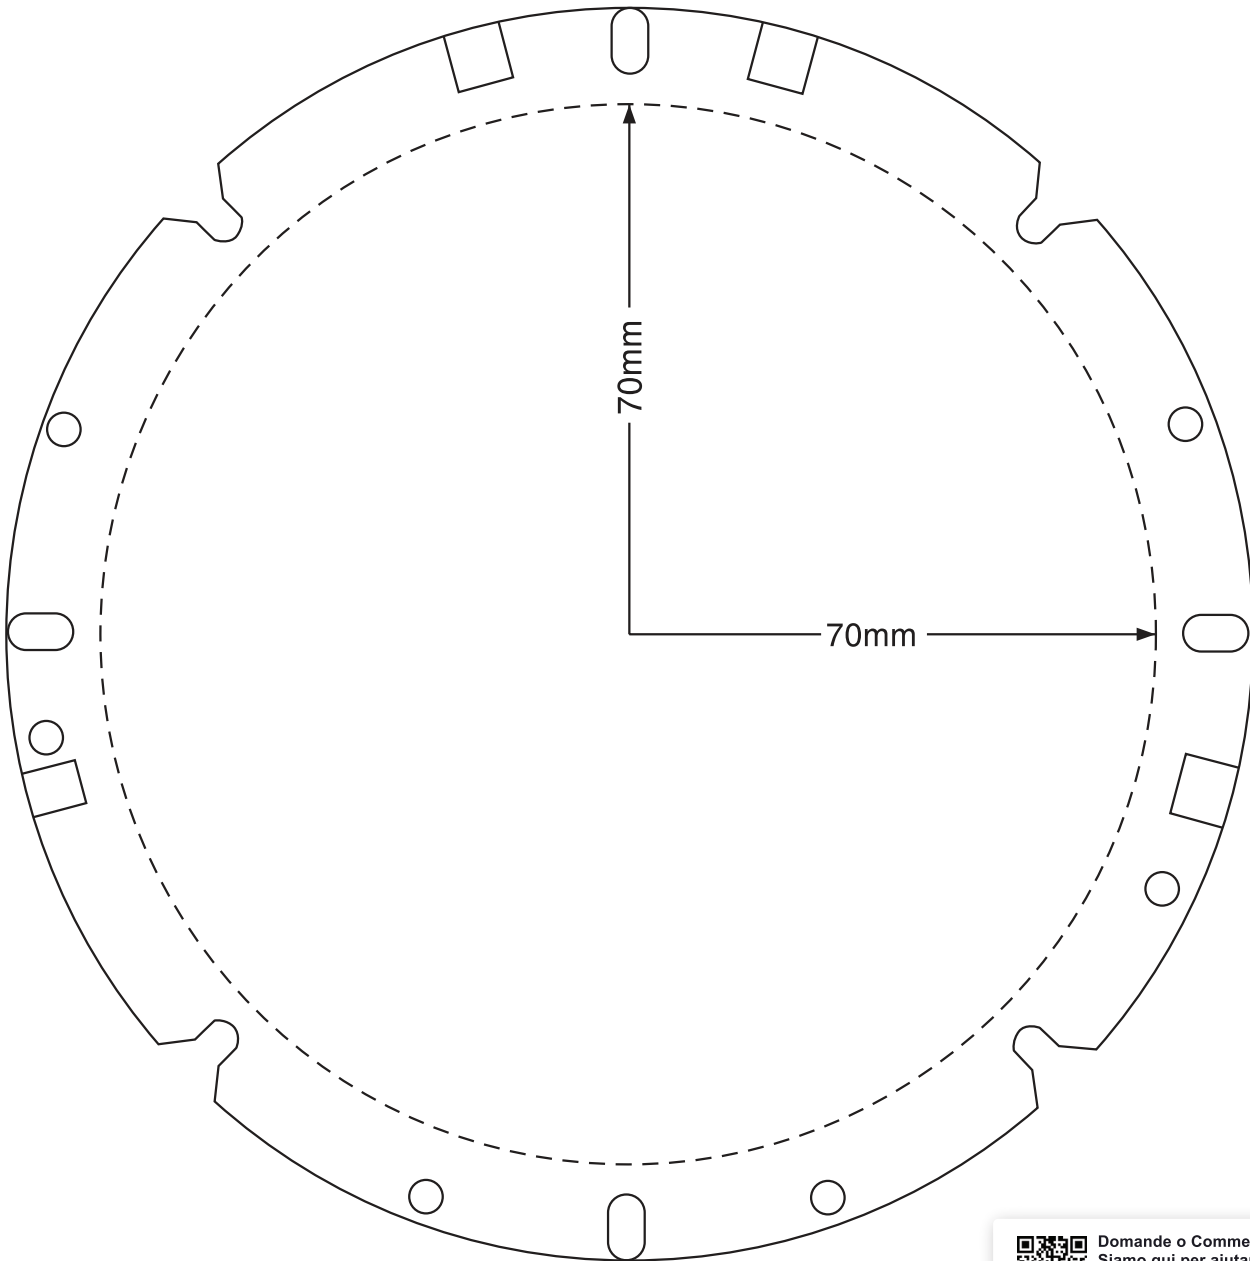

198x260mm

Visitare il nostro
sito web

SCANSIONAMI
PyleUSA.com

PYLE

PyleUSA.com

DIMA PER PL613BK

Domande o Commenti?
Siamo qui per aiutarti!
Phone: 1.718.535.1800
PyleUSA.com/ContactUs

198x260mm