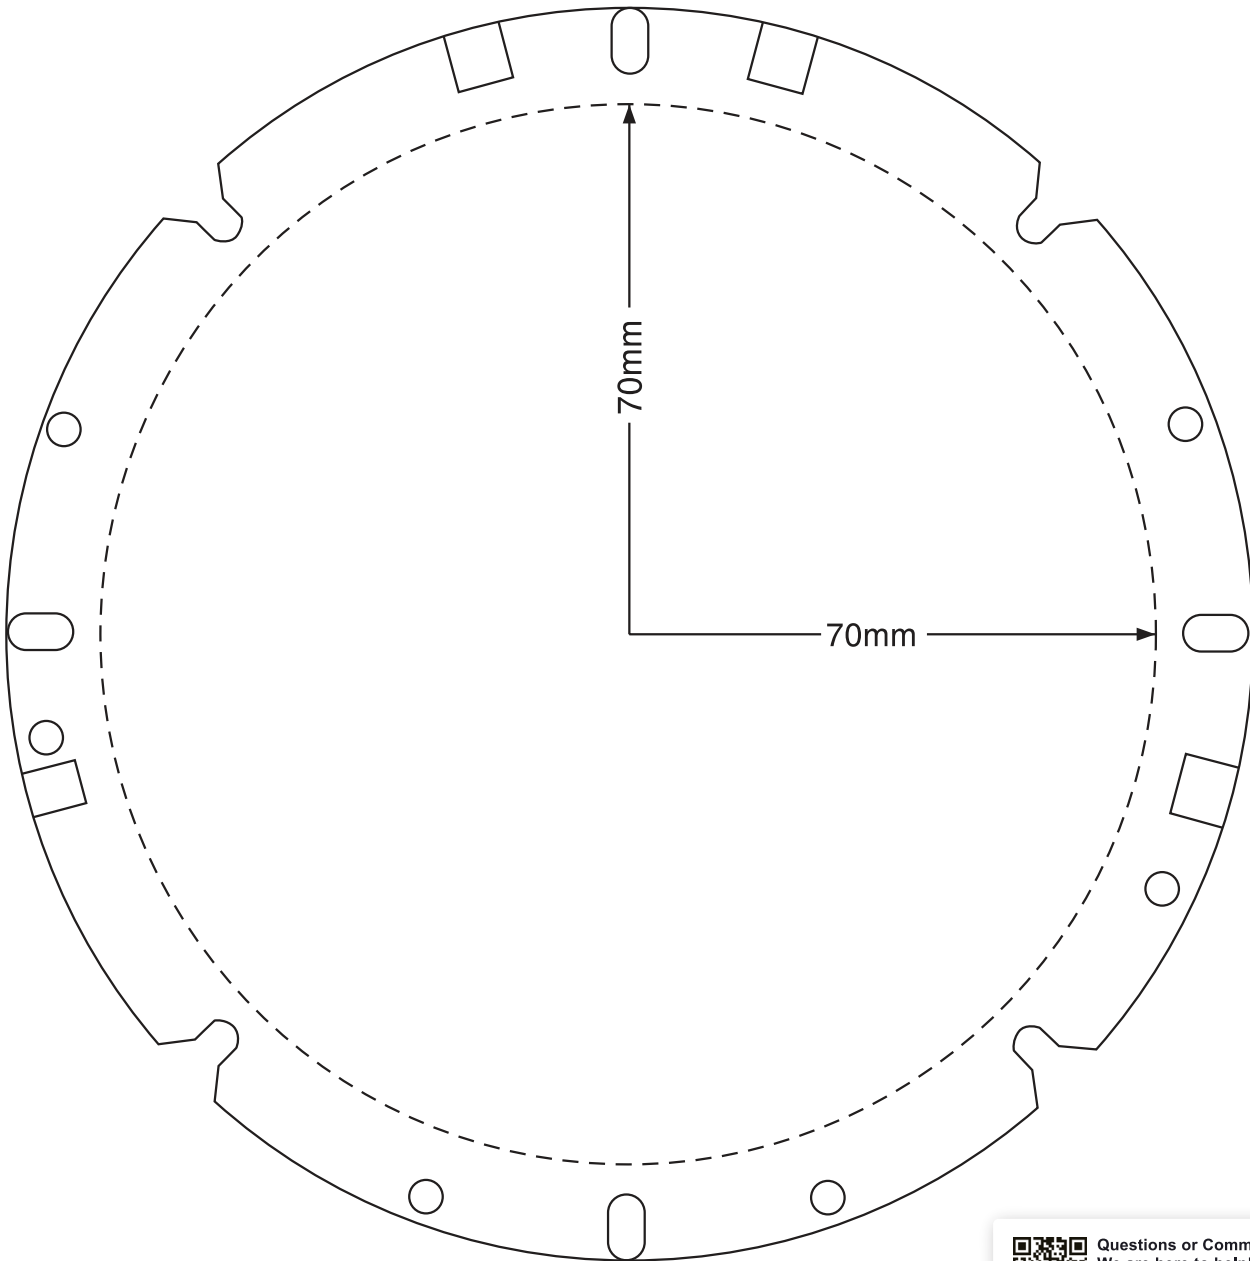

PYLE

PyleUSA.com

TEMPLATE FOR PL613BK