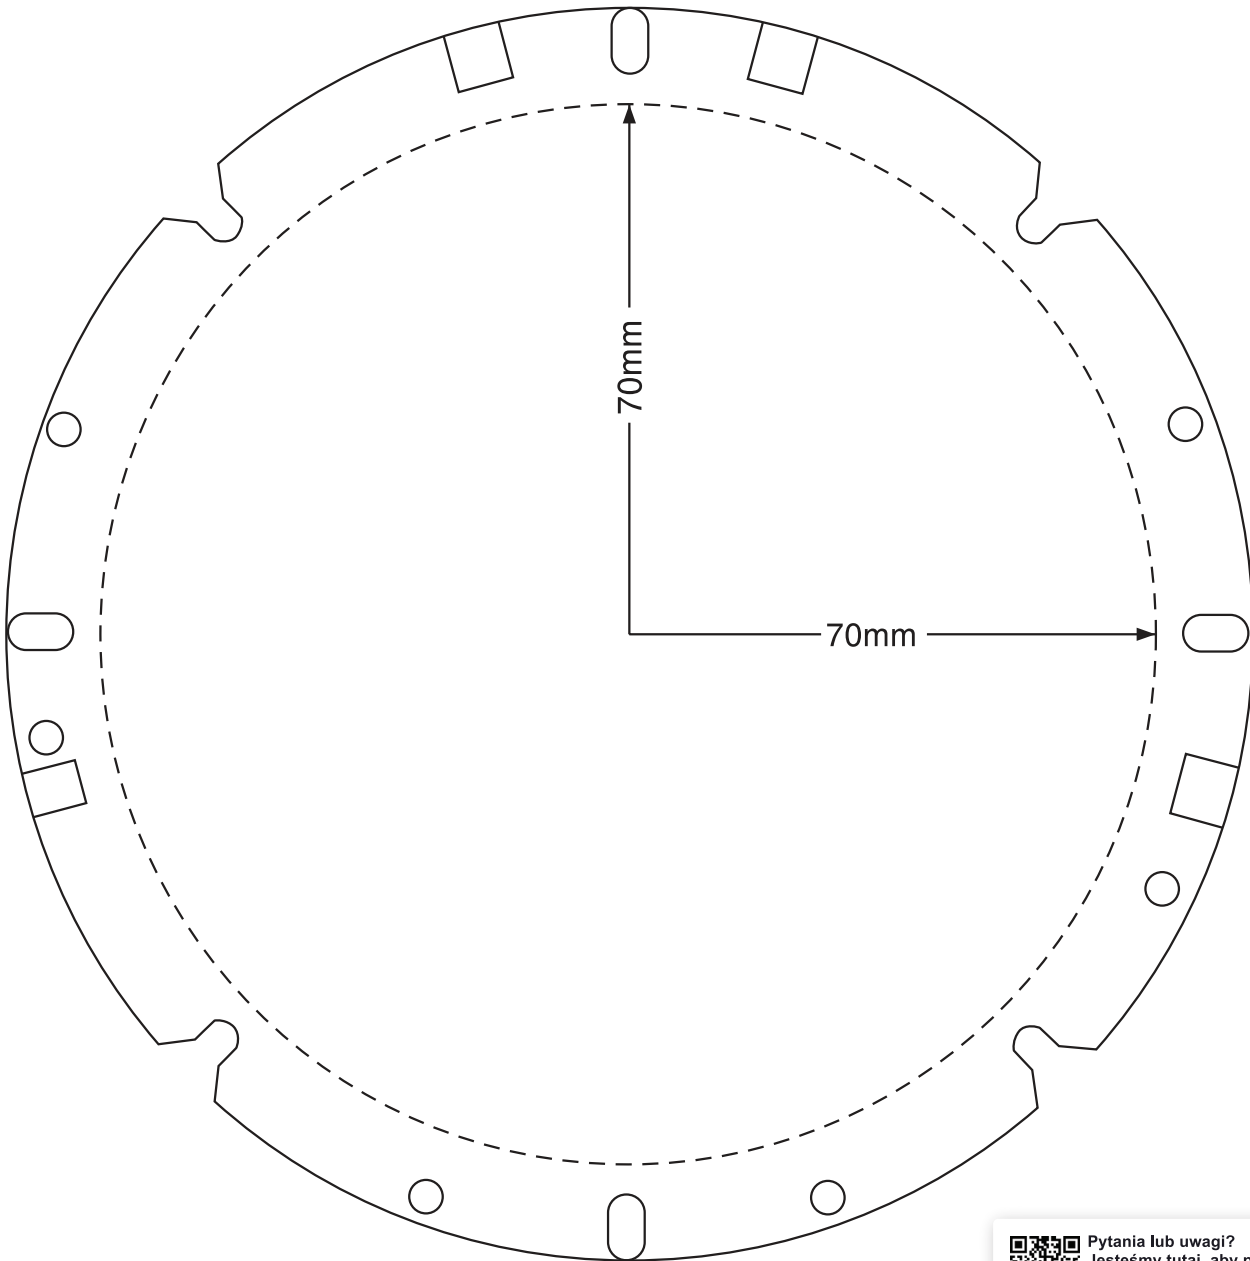

SZABLON DLA PL613BK

198x260mm

internet sitemizi
ziyaret edin

BENİ TARA
PyleUSA.com

TUR

PYLE

PyleUSA.com

PL613BK İÇİN ŞABLON