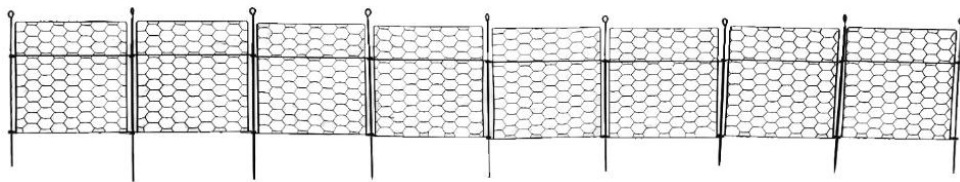

## HOW TO INSTALL

**Étape 1 :** Assemblez les filets près du trou .

**Étape 2 :** Connectez -le aux ancras en J.

**Étape 3 :** répétez les étapes 1 et 2 pour le connecter.

**Étape 4 :** Enfin, insérez les ancrages en J pour fixer le boîtier dans le sol .

**REMARQUE** : Différentes formes de clôtures sont reliées en fonction de la taille et du nombre de morceaux de treillis empilés les uns sur les autres.