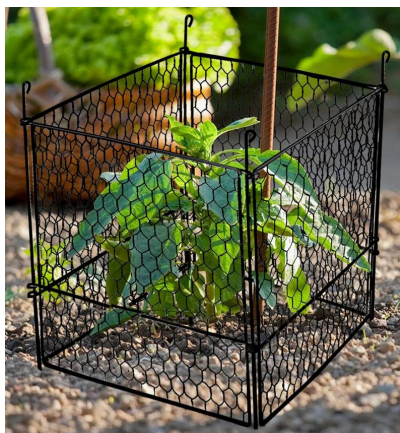

## PROTECT PLANTS

**Chroń rośliny:** ochroniacze roślin z siatki drucianej mogą chronić sadzonki roślin, drzewa i warzywa, takie jak młode drzewa, róże, lilie, szpinak, jarmuż itp .

**Zapobiegaj uszkodzeniom małych zwierząt :** takich jak wiewiórka, królik, kurczak, ptak itp.