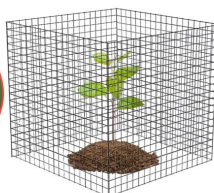

OBS: Olika former av staket är anslutna beroende på storleken och antalet nätstycken staplade ovanpå varandra.

PROTECT PLANTS

Skydda växter: växtskydd av trådnät kan skydda dina plantor, träd och grönsaker som unga träd, rosor, liljor, spenat, grönkål, etc.

Förhindra skador på smådjur : som ekorre, kanin, kyckling, fågel, etc.