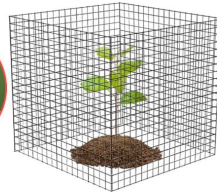

OPMERKING: Verschillende vormen van hekken zijn met elkaar verbonden, afhankelijk van de grootte en het aantal op elkaar gestapelde stukken gaas.

PROTECT PLANTS

Bescherm planten: plantenbeschermers van draadgaas kunnen uw plantenzaailingen, bomen en groenten zoals jonge bomen, rozen, lelies, spinazie, boerenkool, enz. beschermen .

Voorkom schade aan kleine dieren : zoals eekhoorn, konijn, kip, vogel, enz.