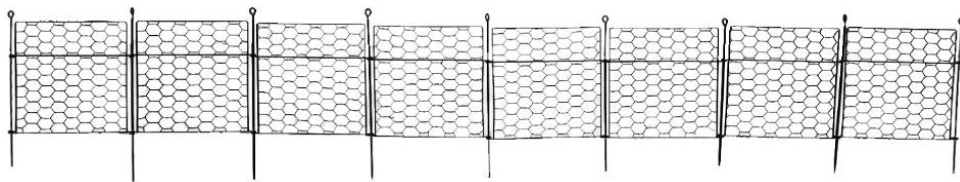

## HOW TO INSTALL

**Passaggio 1:** metti insieme le reti vicino al buco .

**Passaggio 3 :** ripetere i passaggi 1 e 2 per collegarlo.

**Fare un passo 2:** Collegato con J -anchors .

**Passaggio 4:** infine, inserire i tasselli a J per fissare la cassa al terreno .

**NOTA:** varie forme di recinzioni sono collegate in base alla dimensione e al numero di pezzi di rete impilati uno sopra l'altro.

## HOW TO INSTALL

**Krok 1:** Złóż siatki obok otworu .

**Krok 3 :** powtórz kroki 1 i 2, aby je podłączyć.

J.

**Krok 4:** Wreszcie, włóż kotwy J , aby przymocować obudowę do podłoża .

**UWAGA:** Różne kształty ogrodzeń łączą się ze sobą w zależności od wielkości i liczby ułożonych jedna na drugiej oczek.