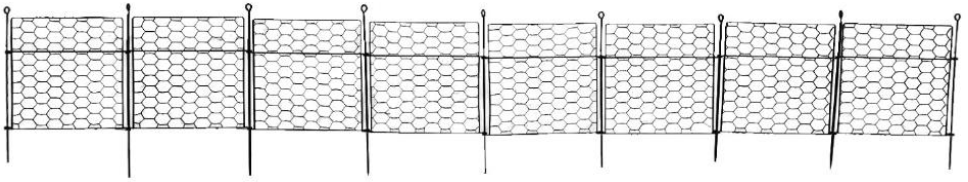

**HINWEIS:** Je nach Größe und Anzahl der übereinander gestapelten Maschendrahtstücke werden verschiedene Zaunformen miteinander verbunden.

## PROTECT PLANTS

**Pflanzen schützen:** Pflanzenschutzgitter aus Drahtgeflecht können Ihre Pflanzensetzlinge, Bäume und Gemüse wie junge Bäume, Rosen, Lilien, Spinat, Grünkohl usw. schützen .

durch **Kleintiere** wie Eichhörnchen, Kaninchen, Hühner, Vögel usw.