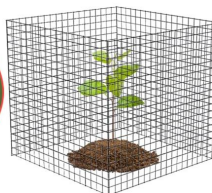

REMARQUE : Différentes formes de clôtures sont reliées en fonction de la taille et du nombre de morceaux de treillis empilés les uns sur les autres.

PROTECT PLANTS

Protégez les plantes : les protecteurs de plantes en treillis métallique peuvent protéger vos semis, arbres et légumes tels que les jeunes arbres, les roses, les lys, les épinards, le chou frisé, etc.

Prévenir les dommages causés aux petits animaux : tels que l'écureuil, le lapin, le poulet, l'oiseau, etc.