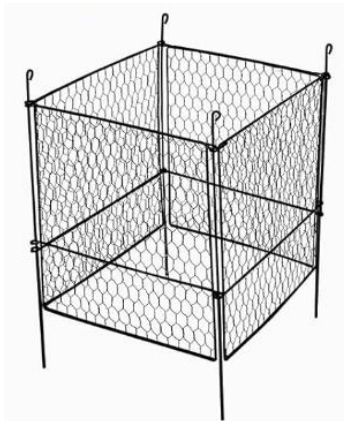

## HOW TO INSTALL

**Krok 1:** Złóż siatki obok otworu .

**Krok 3 :** powtórz kroki 1 i 2, aby je podłączyć.

J.

**Krok 4:** Wreszcie, włóż kotwy J , aby przymocować obudowę do podłoża .

**UWAGA:** Różne kształty ogrodzeń łączą się ze sobą w zależności od wielkości i liczby ułożonych jedna na drugiej oczek.

## PROTECT PLANTS

**Chroń rośliny:** ochroniacze roślin z siatki drucianej mogą chronić sadzonki roślin, drzewa i warzywa, takie jak młode drzewa, róże, lilie, szpinak, jarmuż itp .

**Zapobiegaj uszkodzeniom małych zwierząt :** takich jak wiewiórka, królik, kurczak, ptak itp.