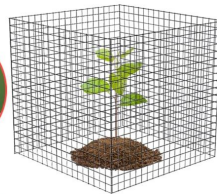

HINWEIS: Je nach Größe und Anzahl der übereinander gestapelten Maschendrahtstücke werden verschiedene Zaunformen miteinander verbunden.

PROTECT PLANTS

Pflanzen schützen: Pflanzenschutzgitter aus Drahtgeflecht können Ihre Pflanzensetzlinge, Bäume und Gemüse wie junge Bäume, Rosen, Lilien, Spinat, Grünkohl usw. schützen .

durch **Kleintiere** wie Eichhörnchen, Kaninchen, Hühner, Vögel usw.