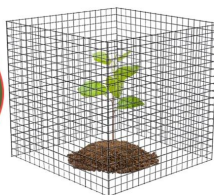

UWAGA: Różne kształty ogrodzeń łączą się ze sobą w zależności od wielkości i liczby ułożonych jedna na drugiej oczek.

PROTECT PLANTS

Chroń rośliny: ochroniacze roślin z siatki drucianej mogą chronić sadzonki roślin, drzewa i warzywa, takie jak młode drzewa, róże, lilie, szpinak, jarmuż itp .

Zapobiegaj uszkodzeniom małych zwierząt : takich jak wiewiórka, królik, kurczak, ptak itp.