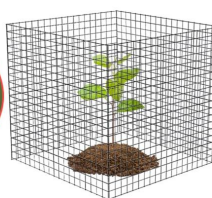

NOTA: varie forme di recinzioni sono collegate in base alla dimensione e al numero di pezzi di rete impilati uno sopra l'altro.

PROTECT PLANTS

Proteggi le piante: i protettori delle piante in rete metallica possono proteggere piantine di piante, alberi e verdure come alberi giovani, rose, gigli, spinaci, cavoli, ecc .

Prevenire danni ai piccoli animali : come scoiattoli, conigli, polli, uccelli, ecc.