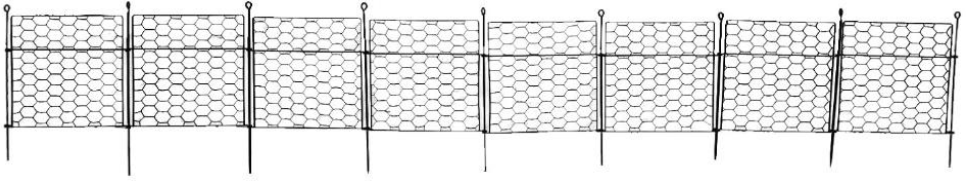

## HOW TO INSTALL

**Paso 1:** junta las redes por el agujero .

**Paso 3 :** repita los pasos 1 y 2 para conectarlo.

**Paso 4:** Finalmente, Inserte los anclajes J para fijar la caja en el suelo .

**NOTA:** Se conectan varias formas de vallas según el tamaño y la cantidad de piezas de malla apiladas una encima de la otra.

## PROTECT PLANTS

**Proteja las plantas:** los protectores de plantas de malla de alambre pueden proteger sus plántulas, árboles y vegetales, como árboles jóvenes, rosas, lirios, espinacas, col rizada, etc.