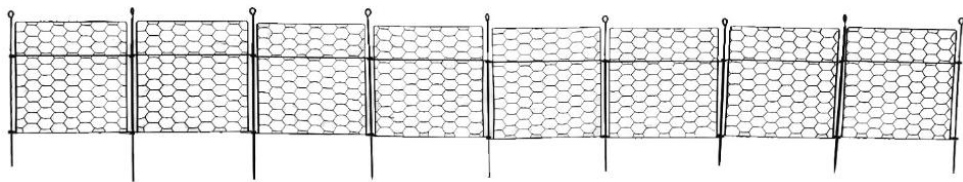

## HOW TO INSTALL

**Krok 1:** Złóż siatki obok otworu .

**Krok 3 :** powtórz kroki 1 i 2, aby je podłączyć.

J.

**Krok 4:** Wreszcie, włóż kotwy J , aby przymocować obudowę do podłoża .

**UWAGA:** Różne kształty ogrodzeń łączą się ze sobą w zależności od wielkości i liczby ułożonych jedna na drugiej oczek.

## PROTECT PLANTS

**Chroń rośliny:** ochroniacze roślin z siatki drucianej mogą chronić sadzonki roślin, drzewa i warzywa, takie jak młode drzewa, róże, lilie, szpinak, jarmuż itp .

**Zapobiegaj uszkodzeniom małych zwierząt :** takich jak wiewiórka, królik, kurczak, ptak itp.