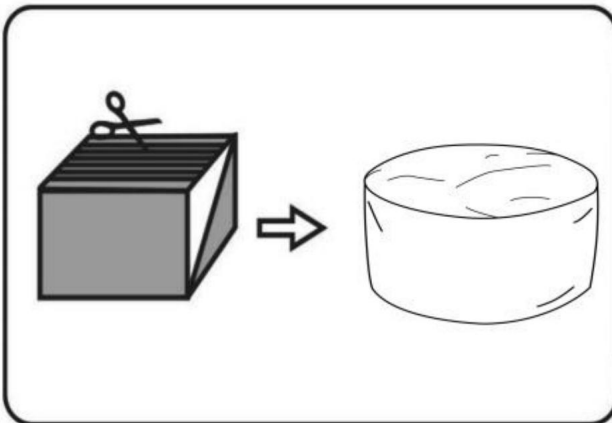

2. Schneiden Sie die Vakuumverpackung mit einer Schere auf und nehmen Sie das Sofa heraus.