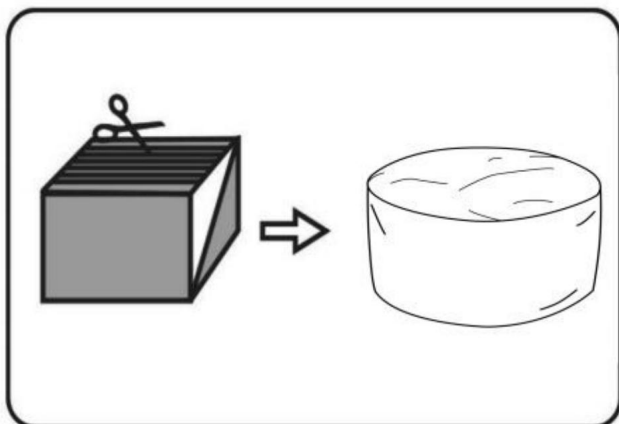

2. Använd en sax för att klippa av vakuumpackningen och ta ut soffan.