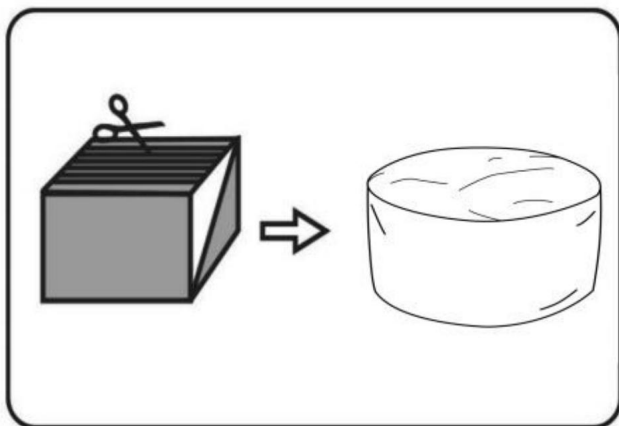

2. Utilizzare le forbici per tagliare la confezione sottovuoto ed estrarre il divano.