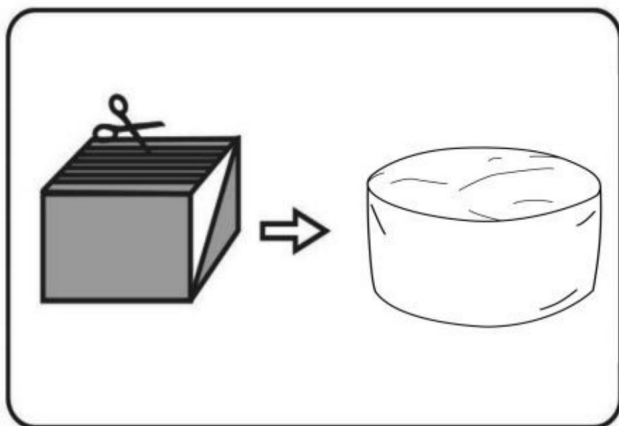

2. Utilisez des ciseaux pour couper l'emballage sous vide et retirez le canapé.