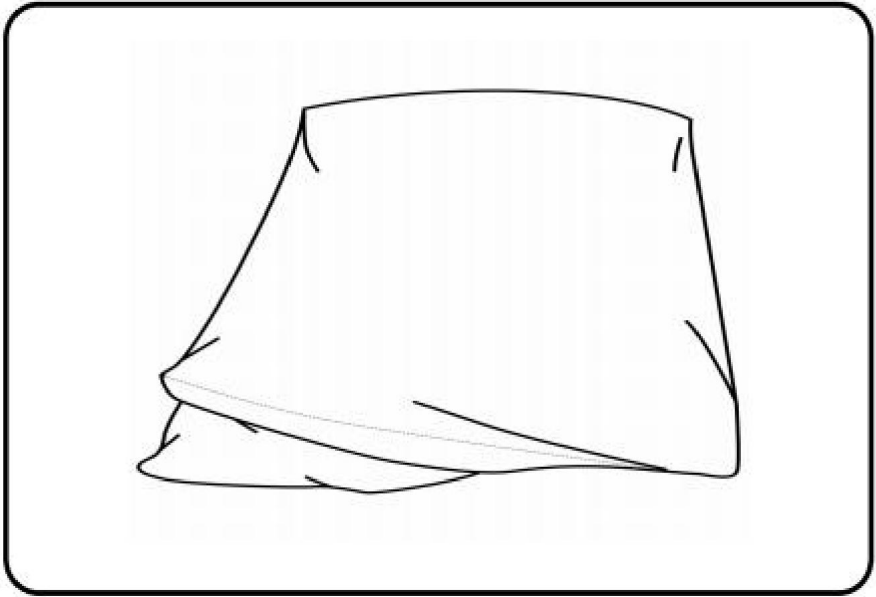

6. Metti la copertura e chiudi la cerniera.