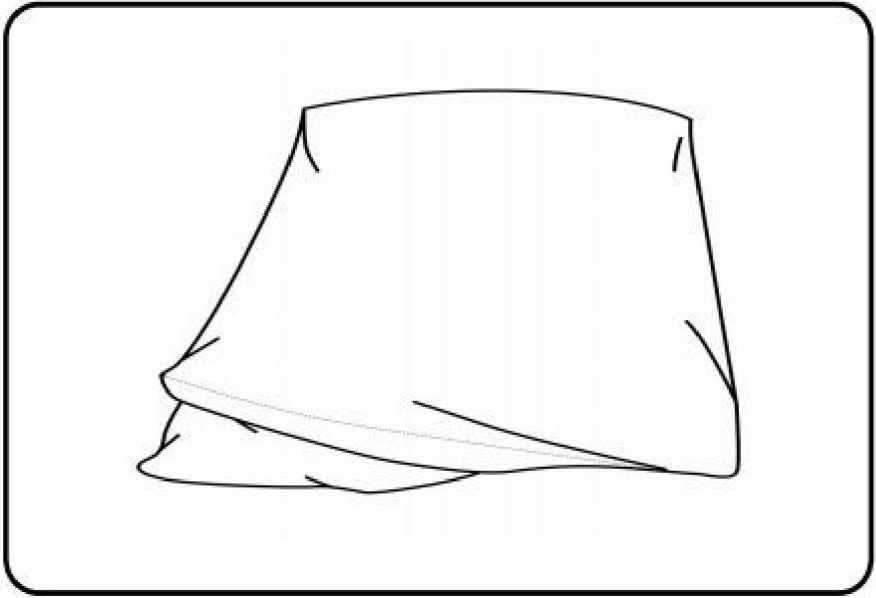

6. Doe de hoes erover en rits hem dicht.