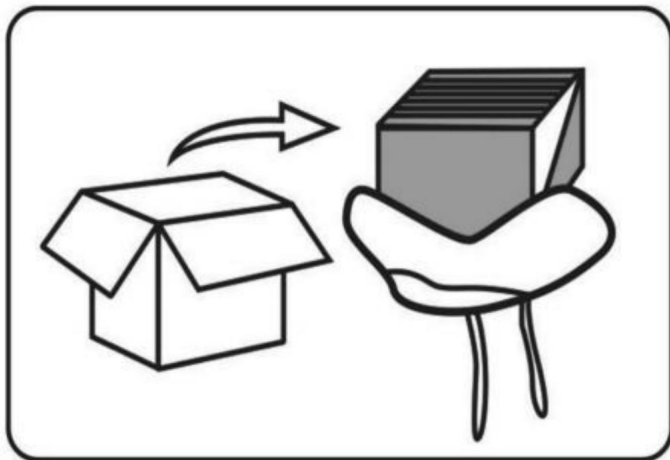

SPARA DESSA INSTRUKTIONER

PRODUKTPARAMETER

	Modell	Färg	Cirkulär storlek (mm)	Rektangulär storlek (mm)
1	SM-FBB-04	Grå	1118*1118*686	1905*1372*254
2	SM-FBB-05	Grå	1220*1220*762	2032*1524*254

INSTRUKTIONER