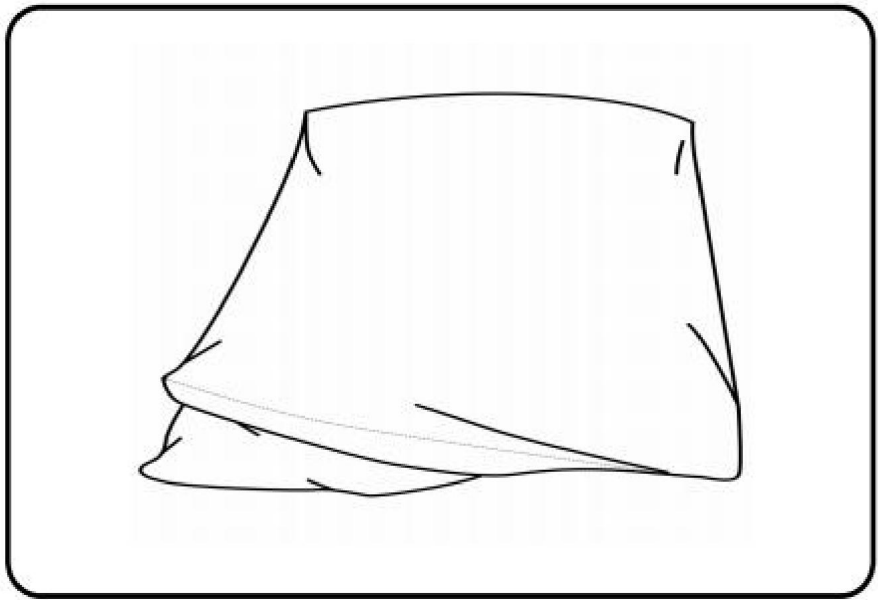

6. Mettez la housse et fermez la fermeture éclair.