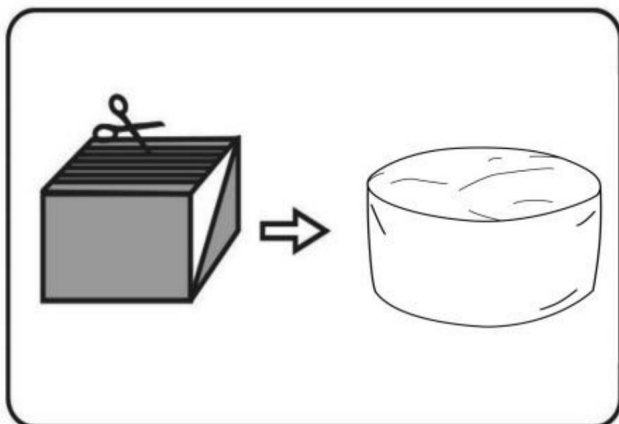

BEWAAR DEZE INSTRUCTIES

PRODUCTPARAMETER

	Model	Kleur	Ronde maat (mm)	Rechthoekig grootte (mm)
1	SM-FBB-04	Grijs	1118*1118*686	1905*1372*254
2	SM-FBB-05	Grijs	1220*1220*762	2032*1524*254

INSTRUCTIES

1. Haal de vacuümverpakking uit de verpakking.