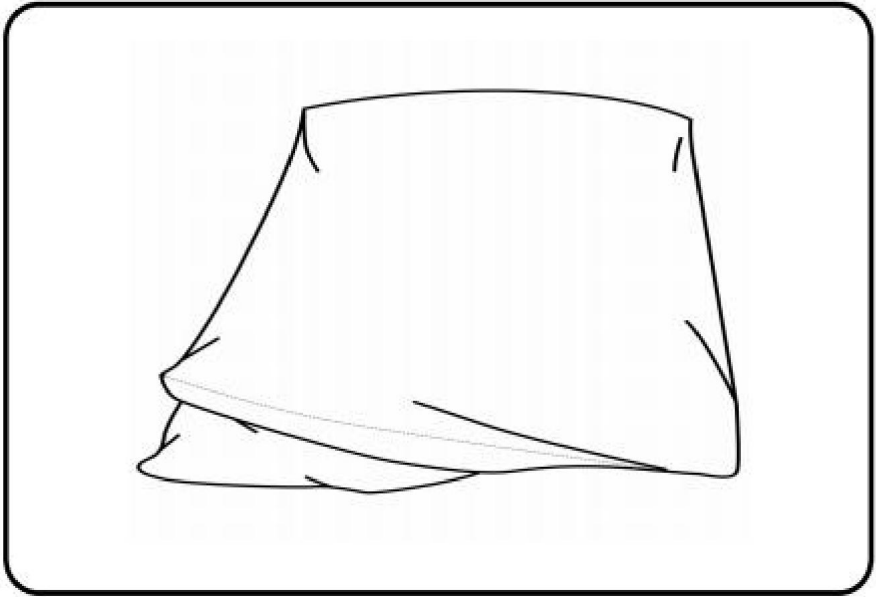

1. Ziehen Sie die Vakuumverpackung aus der Verpackung.

2. Schneiden Sie die Vakuumverpackung mit einer Schere auf und nehmen Sie das Sofa heraus.

3. Lassen Sie es 24–48 Stunden stehen, bis sich das Sofa vollständig ausgedehnt hat. Sie können es auch in die Sonne klopfen, damit es sich schnell ausdehnt.

Wie wird der Innensack in das Bett eingesetzt?

4. Öffnen Sie die Außenhülle und nehmen Sie den Innenbeutel heraus.

5. Schütteln Sie es und verteilen Sie es auf dem Boden.

6. Bezug aufsetzen und Reißverschluss schließen.