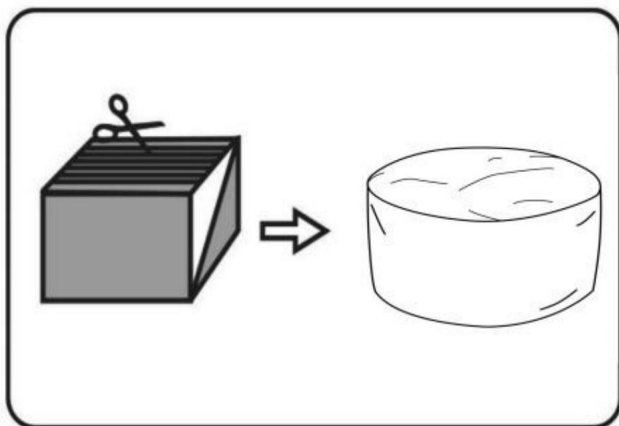

ZAPISZ TE INSTRUKCJE

PARAMETR PRODUKTU

	Model	Kolor	Rozmiar okrągły (mm)	Prostokątny rozmiar (mm)
1	SM-FBB-04	Szary	1118*1118*686	1905*1372*254
2	SM-FBB-05	Szary	1220*1220*762	2032*1524*254

INSTRUKCJE

1. Wyciągnij opakowanie próżniowe z opakowania.