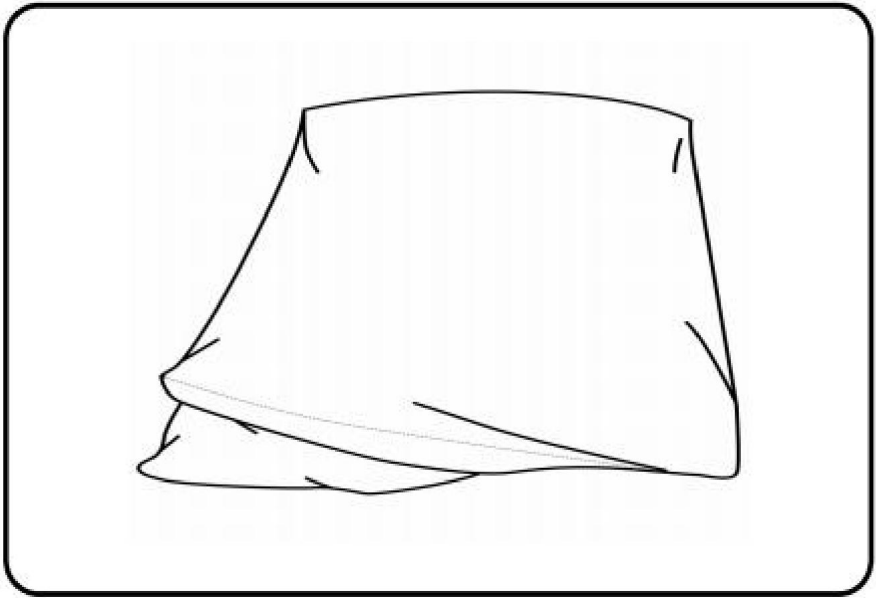

6. Sätt på skyddet och blixtlås.