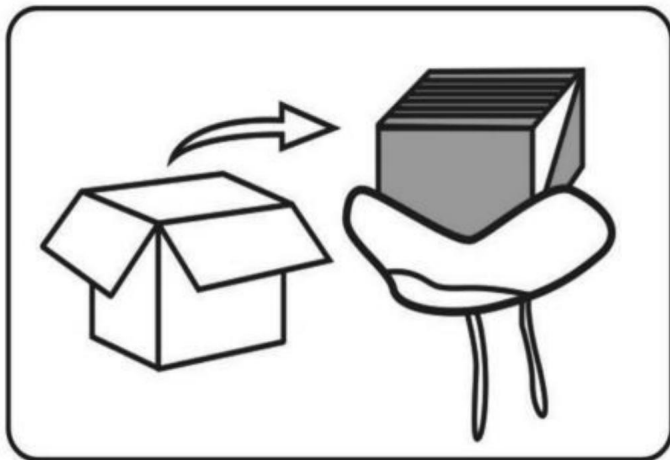

GUARDE ESTAS INSTRUCCIONES

PARÁMETRO DEL PRODUCTO

	Modelo	Color	Tamaño circular (mm)	Rectangular Tamaño (mm)
1	SM-FBB-04	Gris	1118*1118*686	1905*1372*254
2	SM -FBB-05	Gris	1220*1220*762	2032*1524*254

INSTRUCCIONES