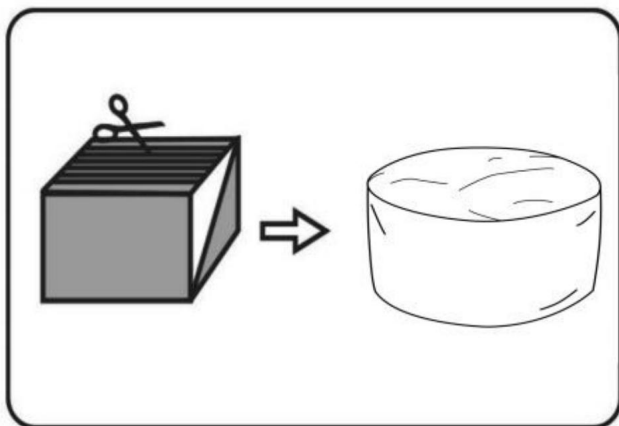

2. Utilice unas tijeras para cortar el embalaje al vacío y sacar el sofá.