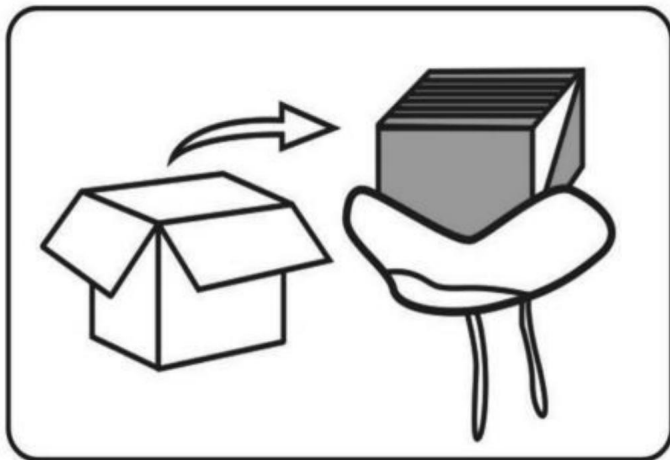

ZAPISZ TE INSTRUKCJE

PARAMETR PRODUKTU

	Model	Kolor	Rozmiar okrągły (mm)	Prostokątny rozmiar (mm)
1	SM-FBB-04	Szary	1118*1118*686	1905*1372*254
2	SM-FBB-05	Szary	1220*1220*762	2032*1524*254

INSTRUKCJE

1. Wyciągnij opakowanie próżniowe z opakowania.