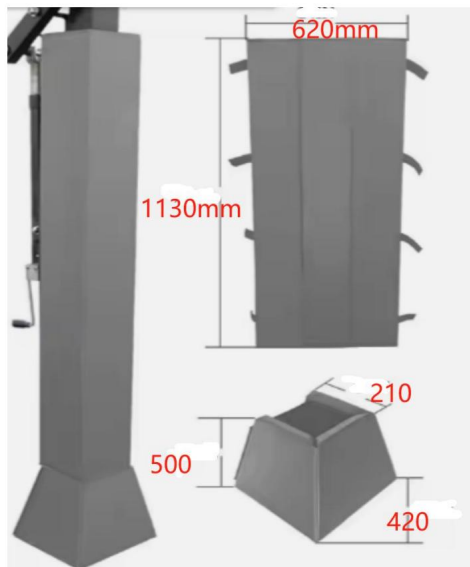

Tenir à l'écart du feu.

PARAMÈTRE DU PRODUIT

Modèle	Taille développée	Taille pliée	épaisseur	couleur
RL-V001	1630*790*120mm	Se référer à la figure suivante	50 mm noir	

Effet d'installation :

Dimensions pliées :

Tenere lontano dal fuoco.

PARAMETRO PRODOTTO

Modello	Dimensioni sviluppate	Dimensioni pieghevoli	spessore	colore
	Dimensioni: 1630*790*120mm	Fare riferimento al figura seguente	50mm Nero	

Effetto installazione:**Dimensioni piegate:**