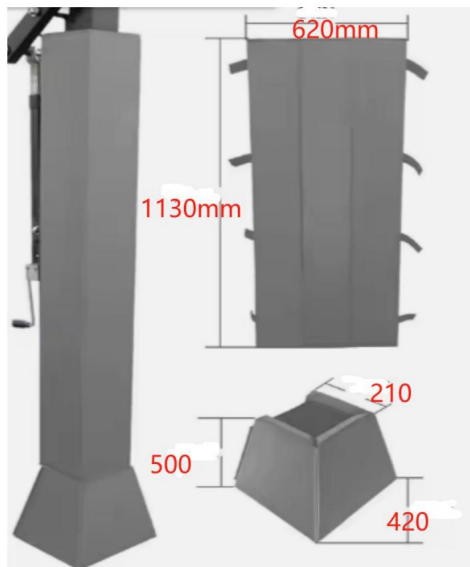

Trzymać z dala od ognia.

PARAMETR PRODUKTU

Model	Rozmiar rozwinięty	Rozmiar po złożeniu	grubość	kolor
RL-V001	1630*790*120mm	Odnieś się do poniższy rysunek	50mm	Czarny

Efekt instalacji:

Wymiary po złożeniu: