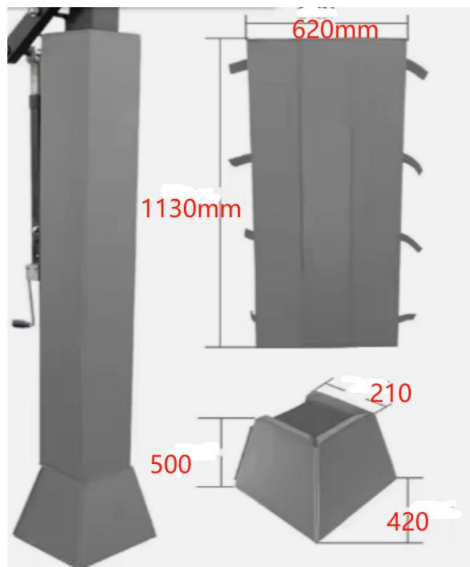

Afmetingen opgevouwen: