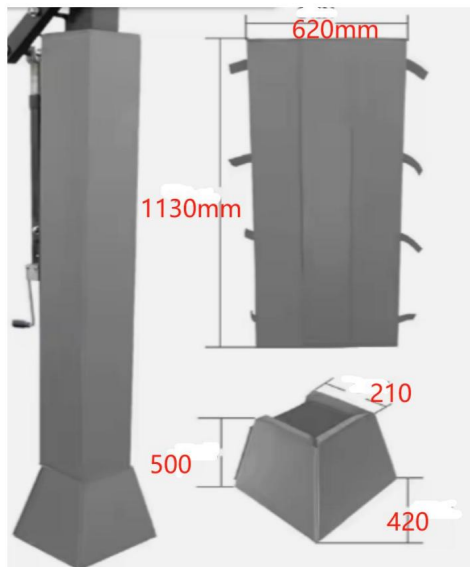

Tenir à l'écart du feu.

PARAMÈTRE DU PRODUIT

Modèle	Taille développée	Taille pliée	épaisseur	couleur
RL-V001	1630*790*120mm	Se référer à la figure suivante	50 mm noir	

Effet d'installation :

Dimensions pliées :