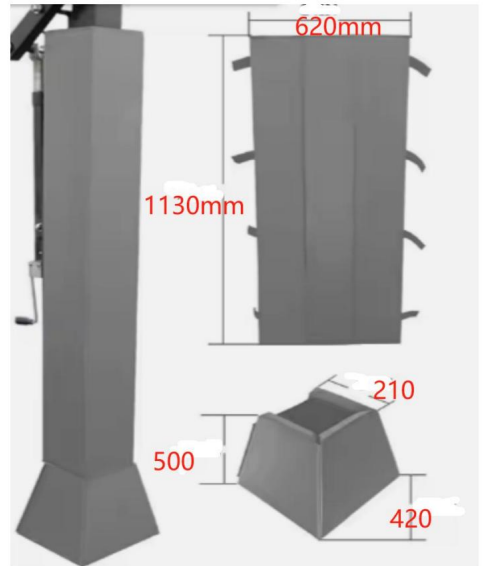

Efecto de instalación:

Dimensiones plegadas:

Fabricante: Shanghaimuxinmuyeyouxiangongsi Dirección:
Shuangchenglu 803nong11hao1602A-1609shi, baoshanqu, shanghai 200000 CN.

Importado a AUS: SIHAO PTY LTD. 1 ROKEVA STREETEASTWOOD NSW 2122
Australia