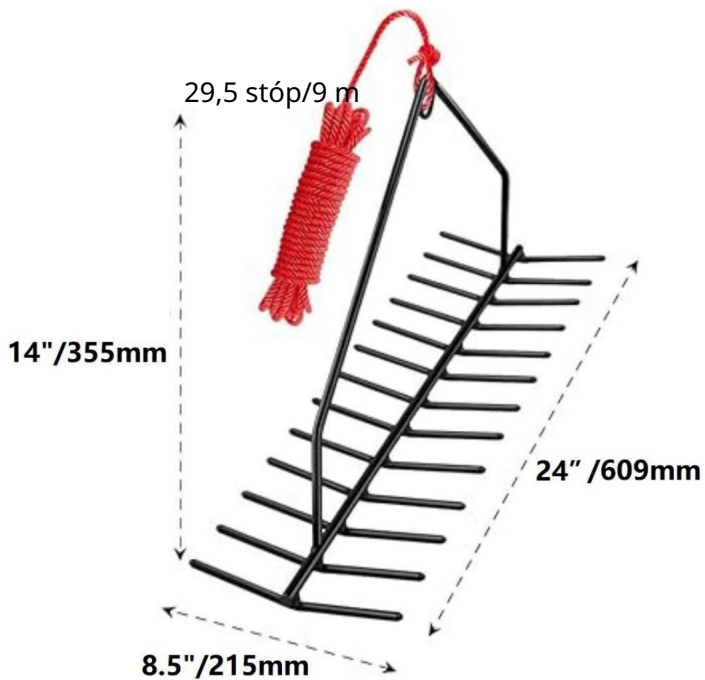

Model: 7847