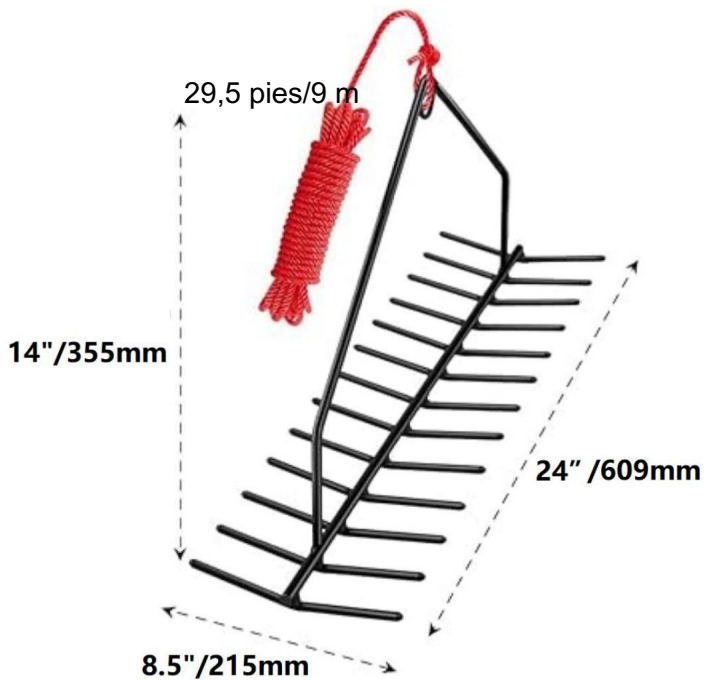

Modelo: 7847