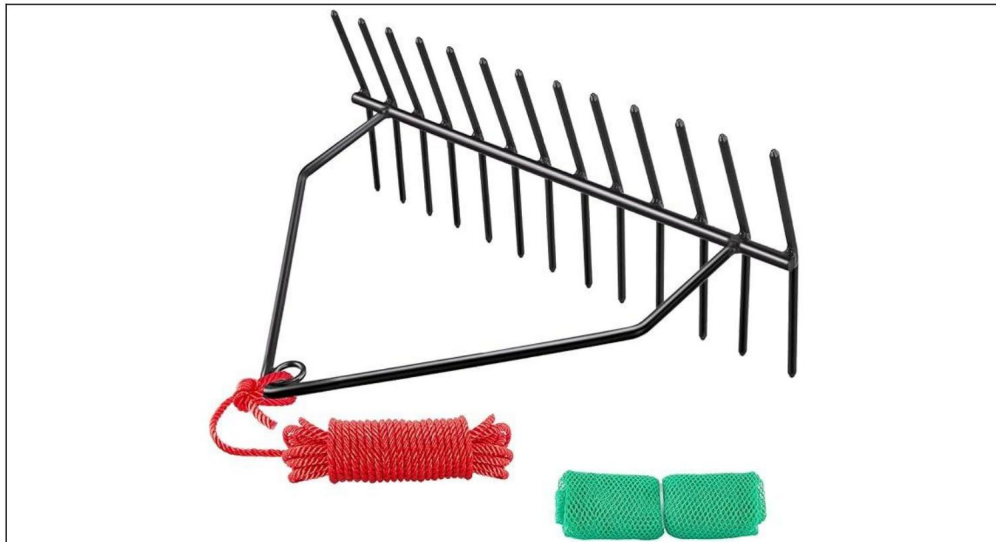

LISTA CZĘŚCI