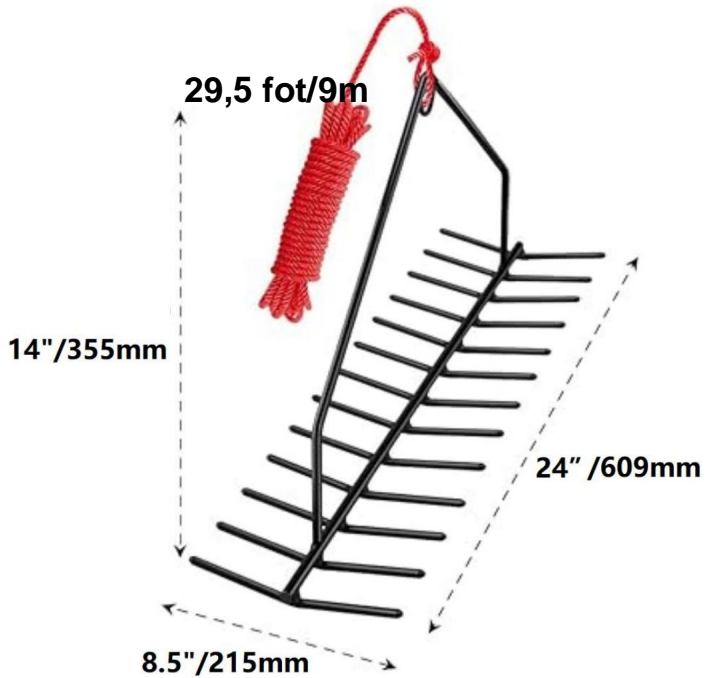

Modle: 7847