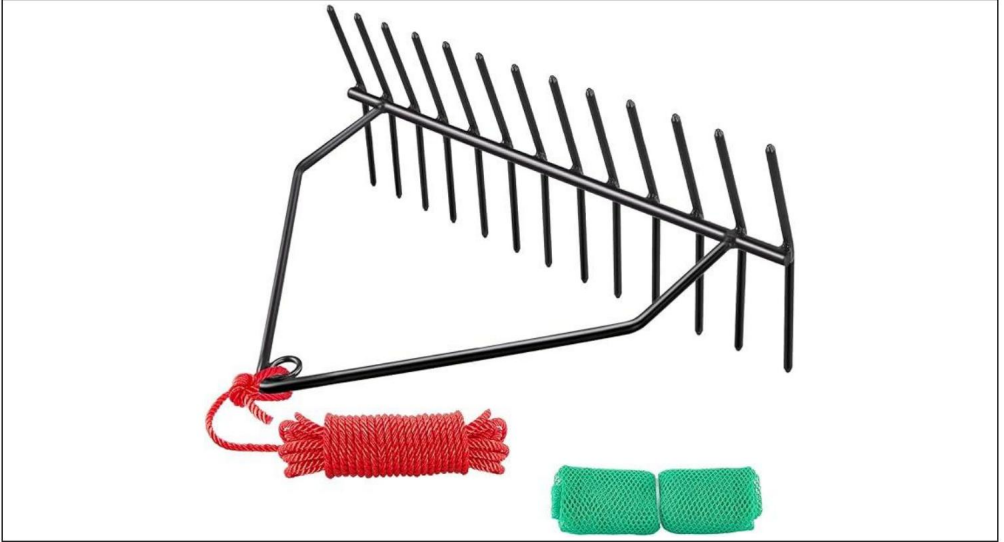

LISTE DES PIÈCES