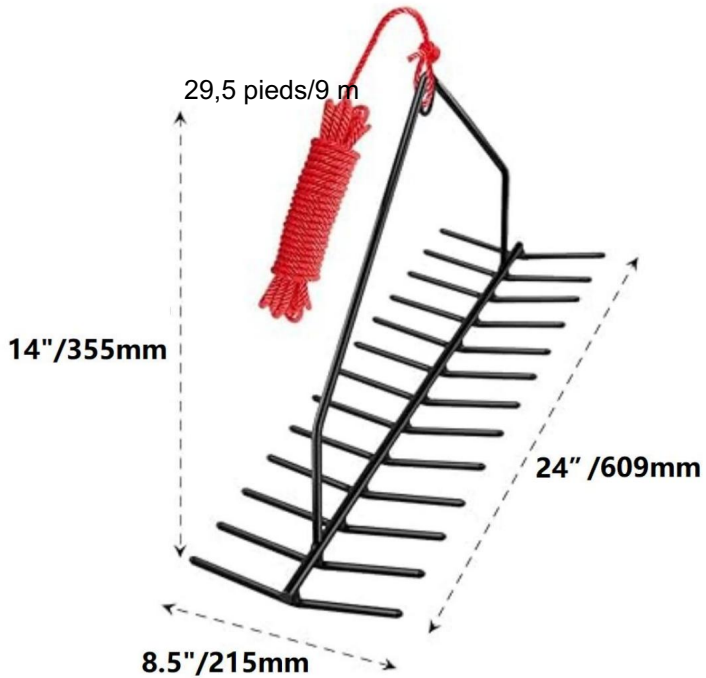

LISTE DES PIÈCES

Mode: 7847