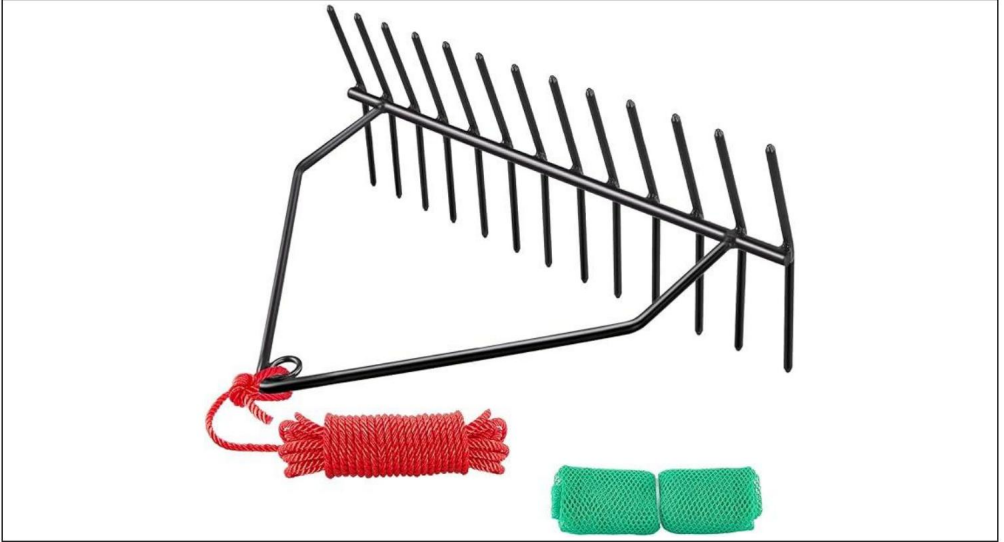

TEILELISTE