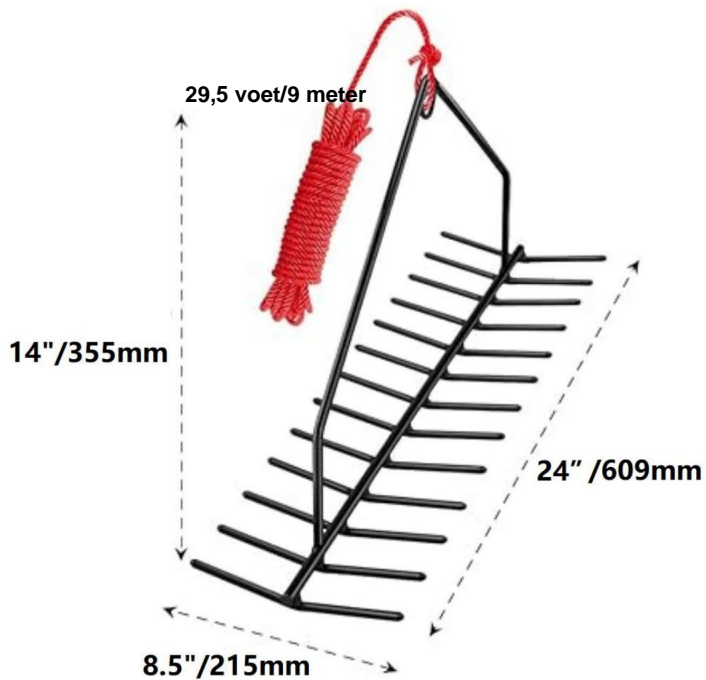

Modle: 7847