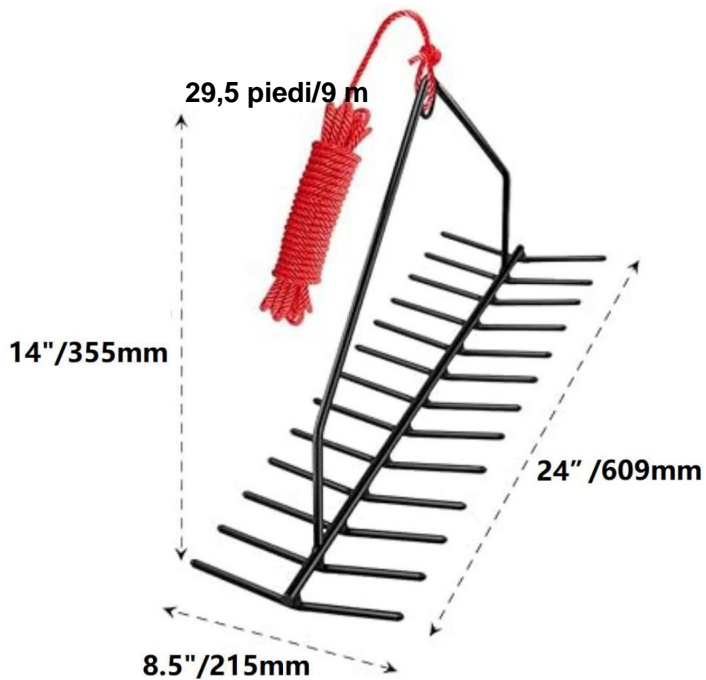

Model: 7847