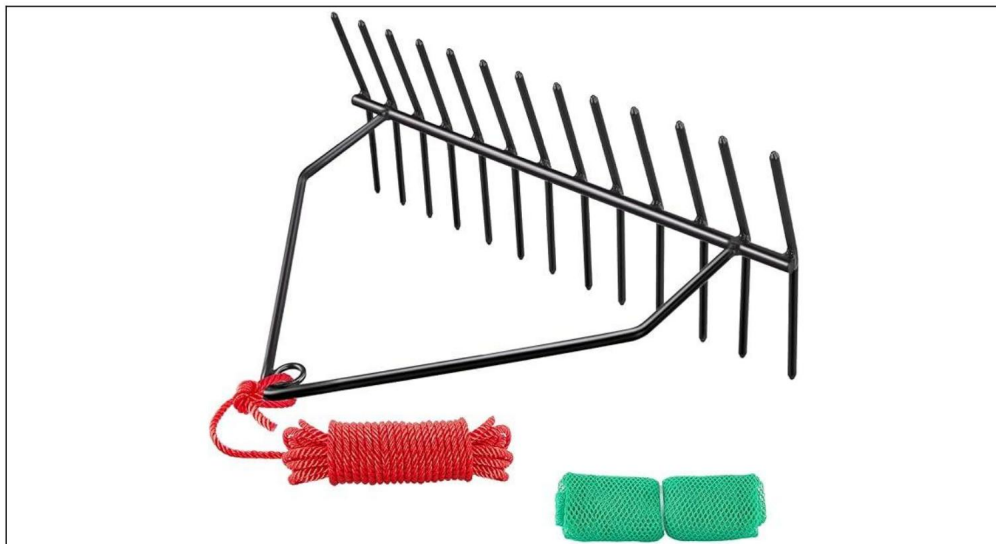

ONDERDELENLIJST