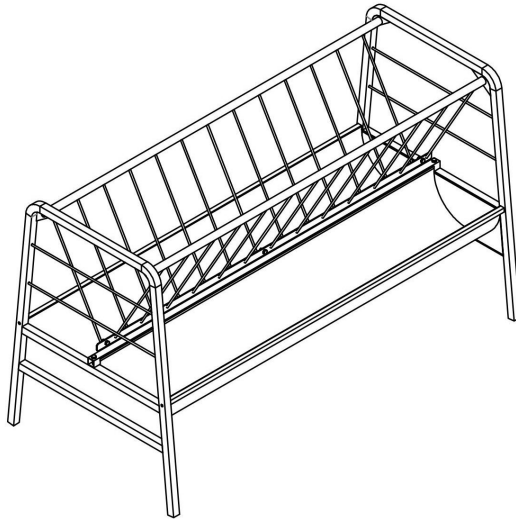

## LIVESTOCK FEEDER

Modelo : T1097