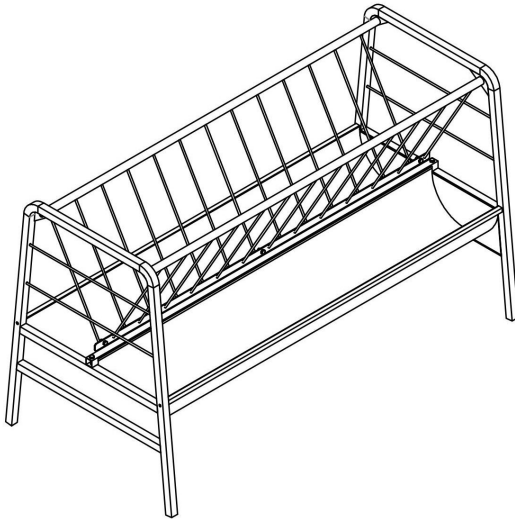

## LIVESTOCK FEEDER

Modell : T1097