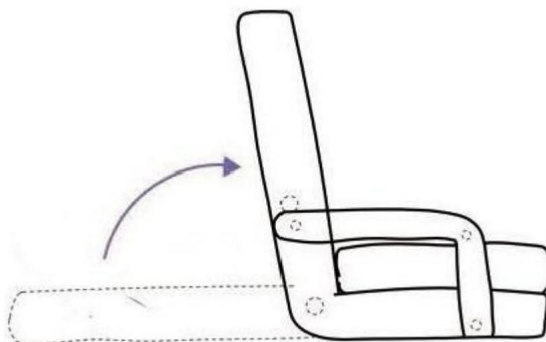

Niet meer dan 90°

2. Pas het aan in de gewenste hoek