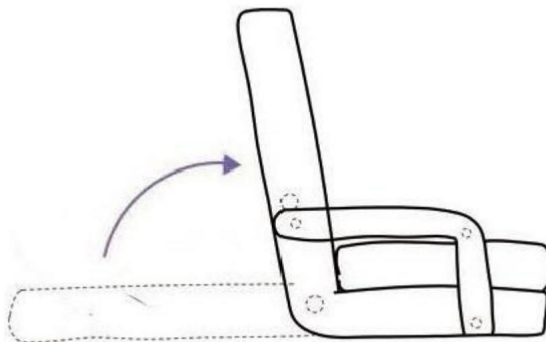

No más de 90°

2. Ajústelo al ángulo necesario