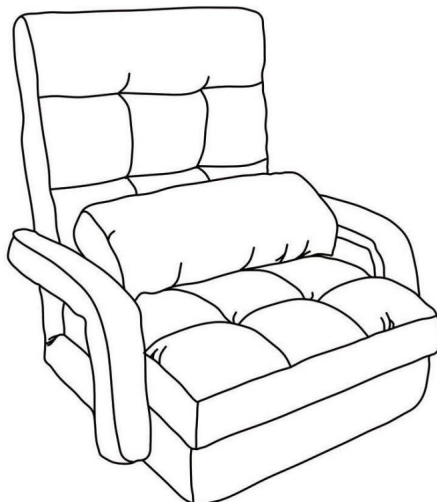

VEVOR®

TOUGH TOOLS, HALF PRICE

CHAISE DE SOL

MODÈLE : QX-0339-4

BESOIN D'AIDE? CONTACTEZ-NOUS!

Vous avez des questions sur nos produits ? Vous avez besoin d'assistance technique ? N'hésitez pas à nous contacter :

Assistance technique et certificat de garantie
électronique www.vevor.com/support

Il s'agit de la notice d'utilisation d'origine. Veuillez lire attentivement toutes les instructions du manuel avant de l'utiliser. VEVOR se réserve le droit d'interpréter clairement notre manuel d'utilisation. L'apparence du produit dépend du produit que vous avez reçu. Veuillez nous excuser, nous ne vous informerons plus en cas de mise à jour technologique ou logicielle de notre produit.