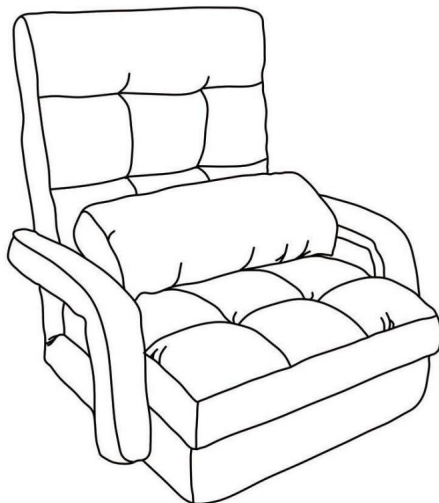

VEVOR®

TOUGH TOOLS, HALF PRICE

KRZESŁO PODŁOGOWE

MODELQX-0339-4

POTRZEBUJESZ POMOCY? SKONTAKTUJ SIĘ Z NAMI!

Masz pytania dotyczące produktu? Potrzebujesz wsparcia technicznego? Skontaktuj się z nami:

Wsparcie techniczne i certyfikat gwarancji
elektronicznej www.vevor.com/support

To jest oryginalna instrukcja, przed użyciem należy uważnie przeczytać wszystkie instrukcje. VEVOR zastrzega sobie jasną interpretację naszej instrukcji obsługi. Wygląd produktu będzie zależał od produktu, który otrzymałeś. Prosimy o wybaczenie, że nie poinformujemy Cię ponownie, jeśli w naszym produkcie pojawią się jakiegokolwiek aktualizacje technologiczne lub oprogramowania.