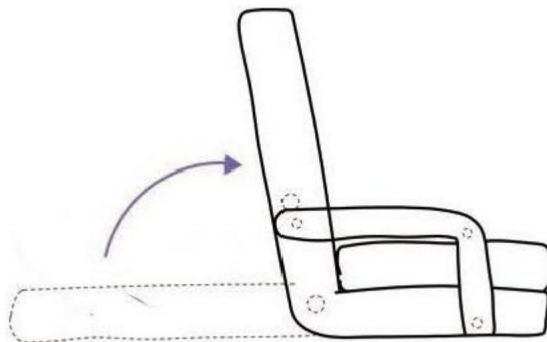

2. Ustaw go pod odpowiednim kątem