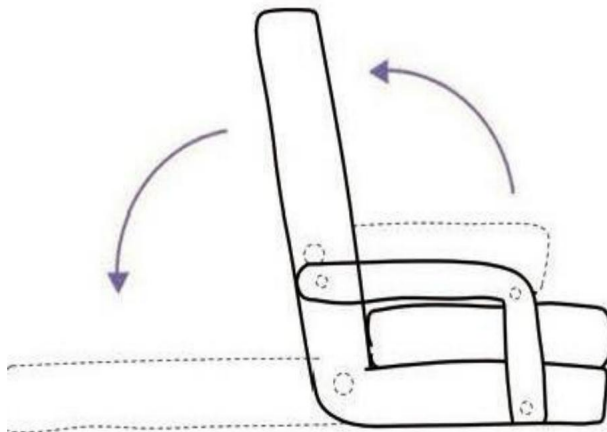

INSTRUCCIONES

Avanzar

1. Colóquelo en posición horizontal y escuche un clic antes de ajustarlo