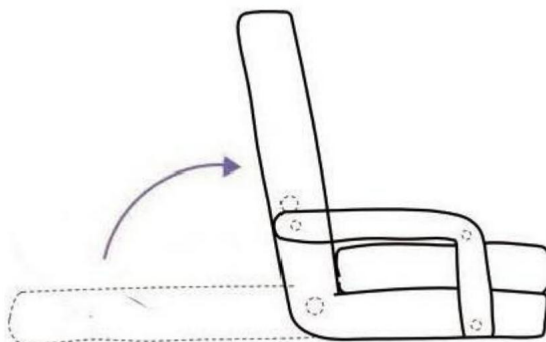

2. Justera den till önskad vinkel