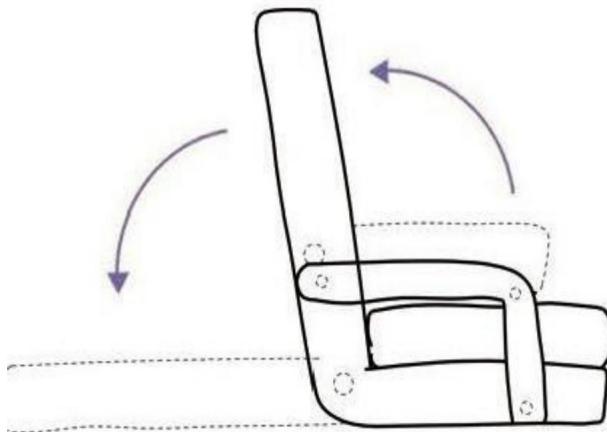

INSTRUKTIONER

Tryck framåt

1. Lägg den platt med ett klickljud innan du justerar

Inte mer än 90°