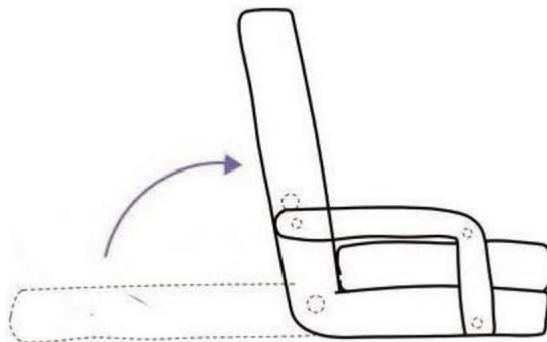

Non più di 90°

2. Regolarlo all'angolazione desiderata