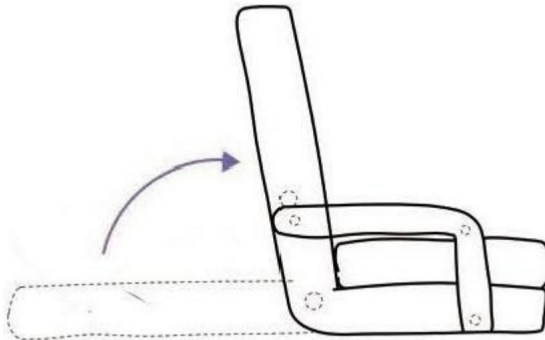

Nicht mehr als 90°

2. Stellen Sie es in den gewünschten Winkel ein