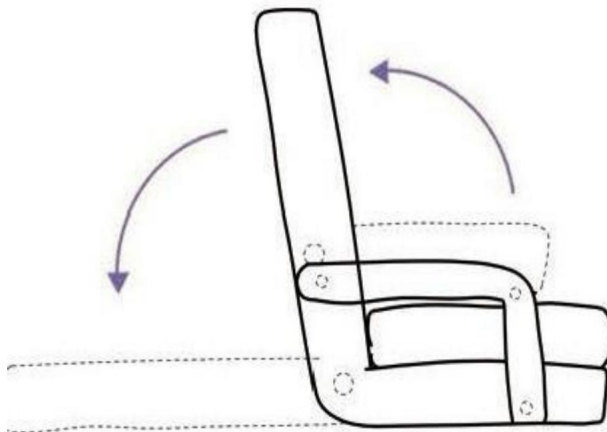

INSTRUKCJE

Pchać do przodu

1. Przed przystąpieniem do regulacji należy położyć go płasko i usłyszeć dźwięk kliknięcia.

Nie więcej niż 90°