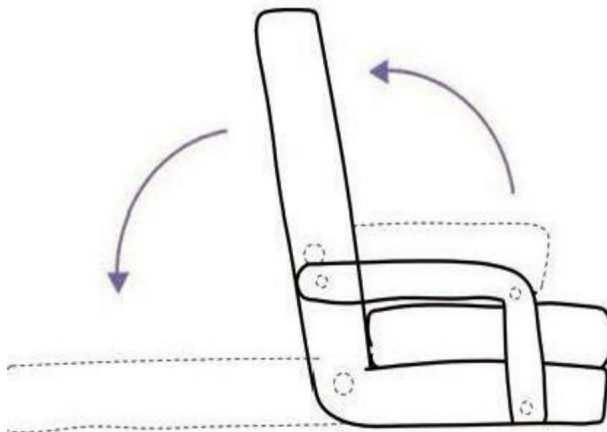

INSTRUCTIES

Vooruit duwen

1. Leg het plat neer met een klikgeluid voordat u het aanpast