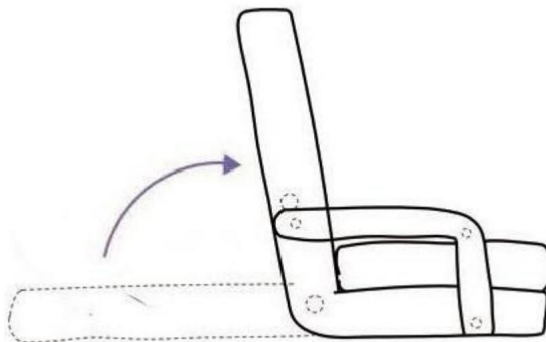

## PARAMÈTRE DU PRODUIT

Modèle	QX-0339-4
Poids maximal chargé	300 livres
Engrenages réglables	5 niveaux (entre 90° et 180°)
Taille du produit	L640*P610*H690mm
Couleur	Gris
Poids net	7,0 kg

\*Les produits tels que les spécifications, l'apparence et la conception sont sous réserve de modification sans préavis.

## INSTRUCTIONS

Aller de l'avant

1. Veuillez le poser à plat avec un clic avant de procéder au réglage

Pas plus de 90°

2. Ajustez-le à l'angle souhaité