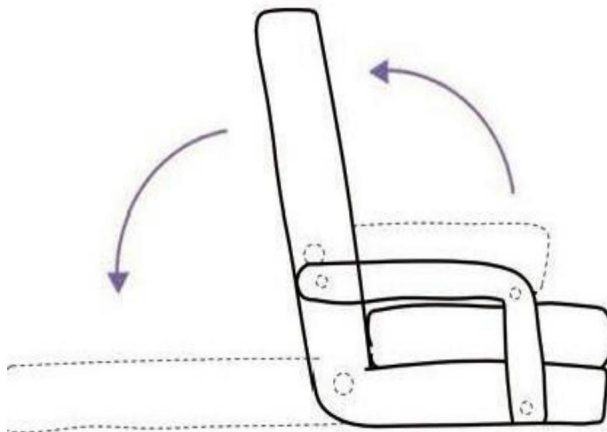

ISTRUZIONI

Spingere avanti

1. Si prega di adagiarlo in piano con un clic prima della regolazione