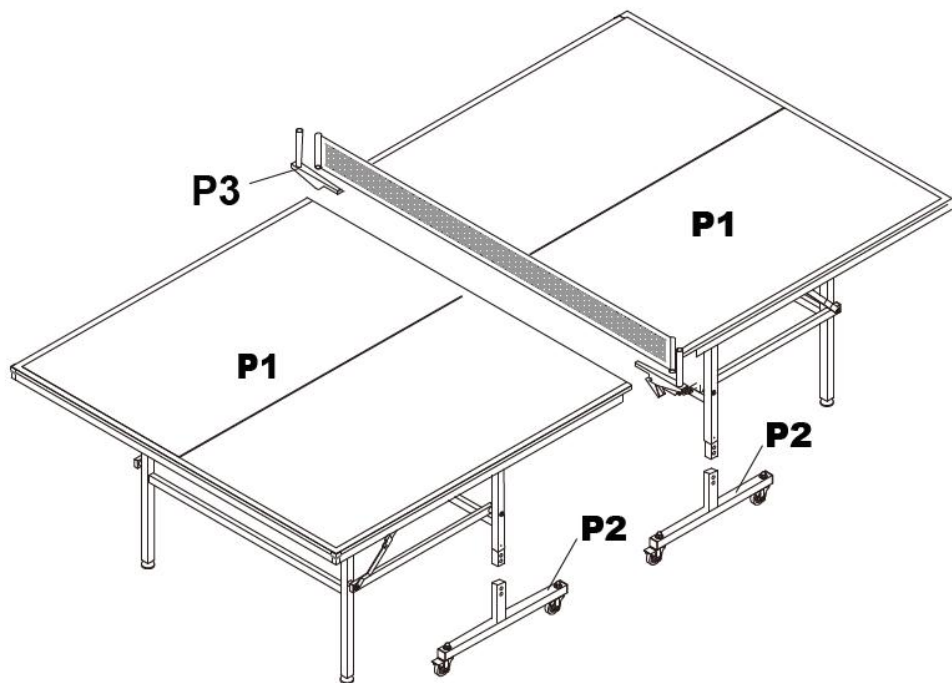

EXPLODED DRAWING