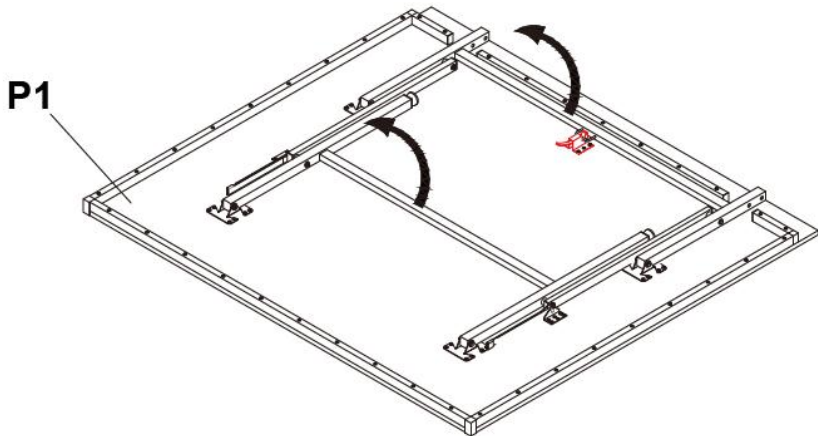

PRODUCT PARAMETERS

Model	Product Size (mm)	Location of Use	Panel Thickness
VT002-12	2740X1525X760	Indoor	12mm
VT002-18	2740X1525X760	Indoor	18mm
VT002-25	2740X1525X760	Indoor	25mm

NOTE

1. Installation and storage must be carried out by adults or under adult supervision and responsibility. Do not leave children unsupervised around the table.
2. Only the OUTDOOR tables are resistant to outside climatic conditions(rain,dampness,frost,sun.etc.)Even with a cover the INDOOR tables deteriorate outside.
3. Do not sit or climb on the table since it may collapse.
4. Fingers can be trapped during handling.
5. The surface of the indoor table tennis table should not come into contact with water to avoid unevenness, blistering and deformation of the table top.

EXPLODED DRAWING

PARTS LIST

P1 	P2  x4	P3  x1
H1  x8	H2  x8	H3  x16
H4  x1	H5  x1	

STEP 1

STEP1: Turn over the tabletop and gently pull up the table legs in the direction as shown.

STEP 2

H1		x8
H2		x8
H3		x16

STEP 2

H1		x8
H2		x8
H3		x16

SCHRITT 2: Installieren Sie die Rollen gemäß der in der Abbildung gezeigten Methode und machen Sie das gleiche für eine andere Tischplatte.

STEP 3

SCHRITT 3: Drehe die beiden Tischplatten wieder um, richte sie wie auf dem Bild aus und fixiere sie mit der Netzklemme, sodass eine geschlossene Spielfläche entsteht. Anschließend installiere das Netz und schon kann das Spiel beginnen.