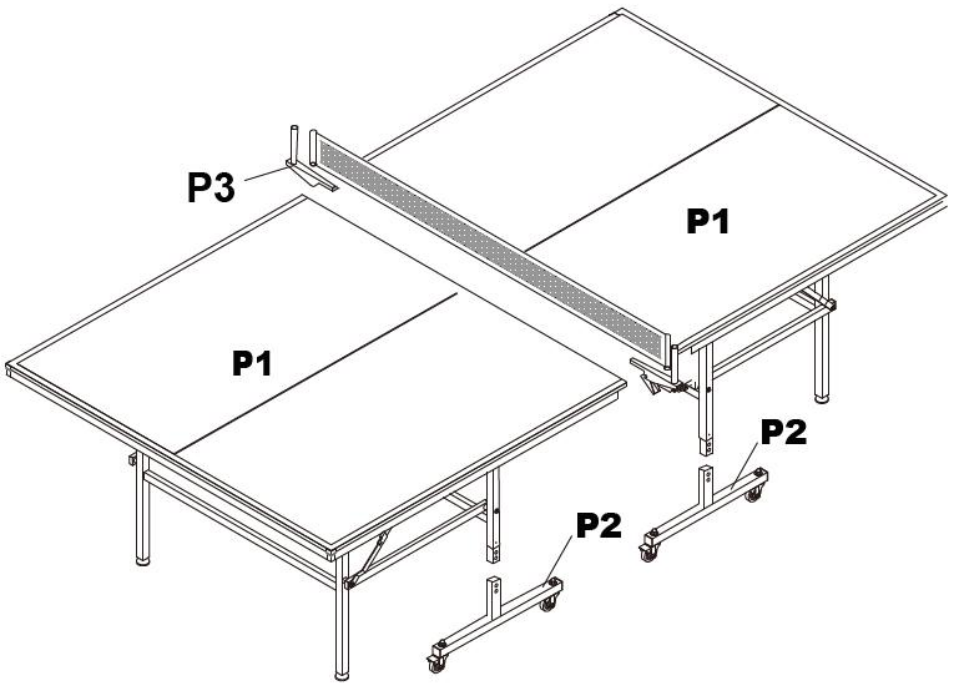

EXPLODED DRAWING