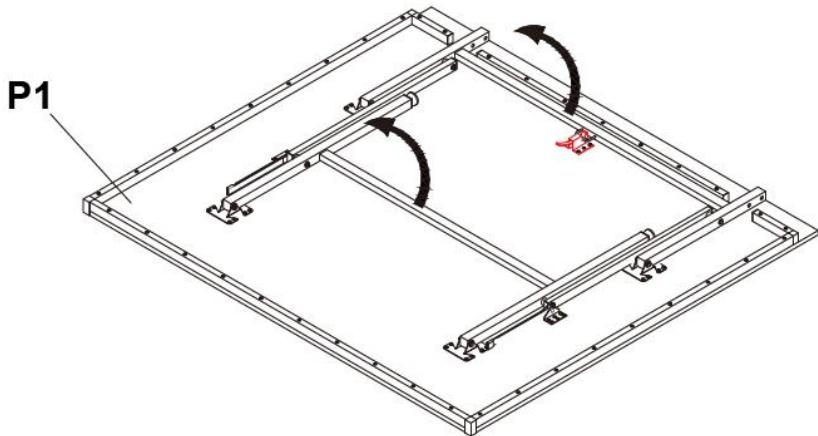

STEP 1

STEG 1: Vänd på bordsskivan och dra försiktigt upp bordsbenen i den riktning som visas.