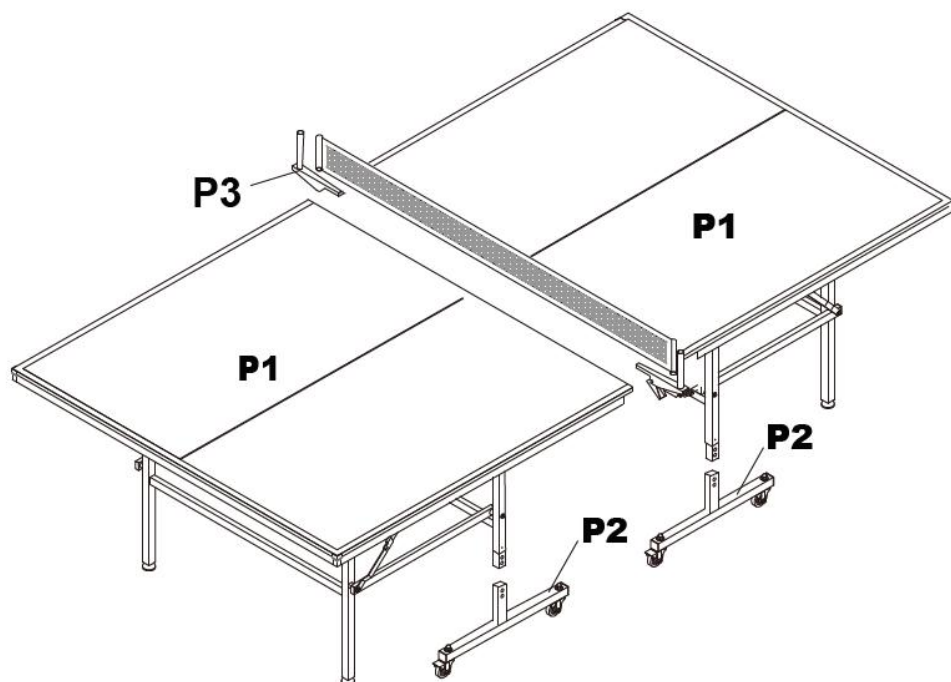

EXPLODED DRAWING