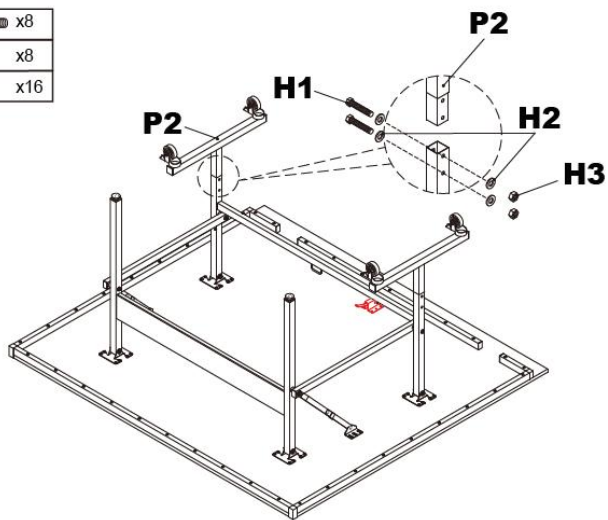

EXPLODED DRAWING

PARTS LIST

P1 	P2  x4	P3  x1
H1  x8	H2  x8	H3  x16
H4  x1	H5  x1	

STEP 1

STEP1: Turn over the tabletop and gently pull up the table legs in the direction as shown.

STEP 2

H1		x8
H2		x8
H3		x16

STEP2: Install the casters according to the method shown in the figure, and do the same for another tabletop.

STEP 3

STEP3: Turn over the two tabletops again, align them as shown in the picture, and fix them with the net clamp to form an integral game area. Then install the net to start playing.

STEP 2

H1		x8
H2		x8
H3		x16

SCHRITT 2: Installieren Sie die Rollen gemäß der in der Abbildung gezeigten Methode und machen Sie das gleiche für eine andere Tischplatte.

STEP 3

SCHRITT 3: Drehe die beiden Tischplatten wieder um, richte sie wie auf dem Bild aus und fixiere sie mit der Netzklemme, sodass eine geschlossene Spielfläche entsteht. Anschließend installiere das Netz und schon kann das Spiel beginnen.