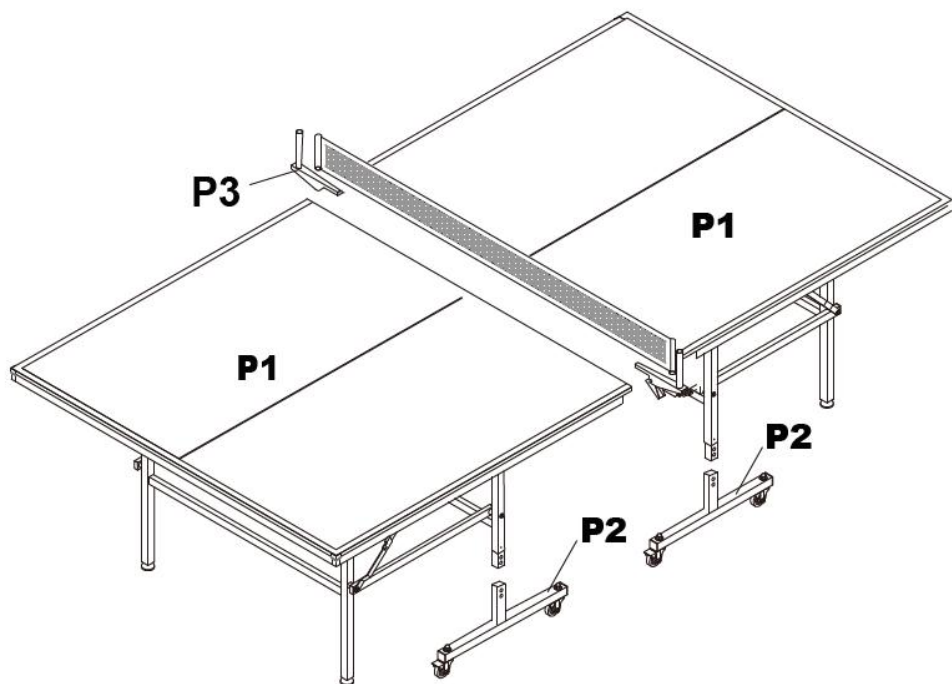

EXPLODED DRAWING