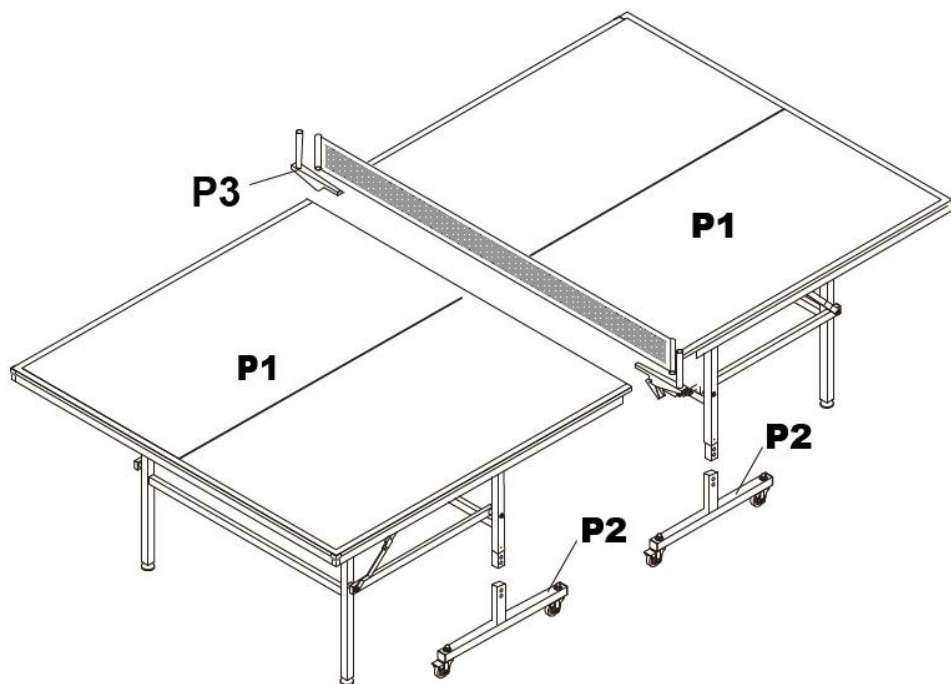

EXPLODED DRAWING