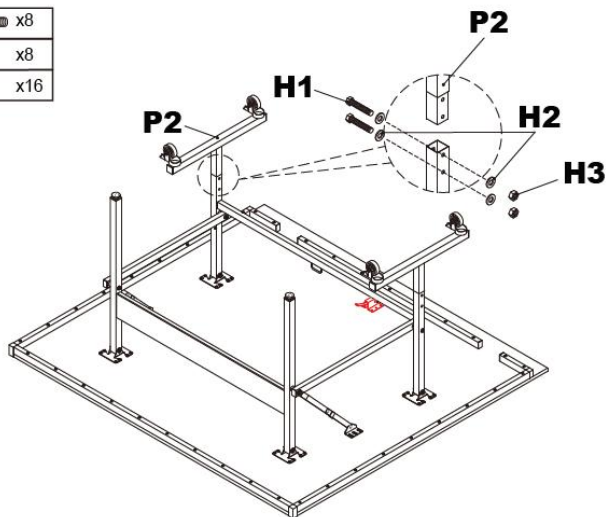

EXPLODED DRAWING

PARTS LIST

P1 	P2  x4	
H1  x8	P3  x1	
H4  x1	H2  x8	H3  x16
H5  x1	H5  x1	

STEP 1

SCHRITT 1: Drehen Sie die Tischplatte um und ziehen Sie die Tischbeine vorsichtig in die gezeigte Richtung nach oben.

STEP 2

H1		x8
H2		x8
H3		x16

SCHRITT 2: Installieren Sie die Rollen gemäß der in der Abbildung gezeigten Methode und machen Sie das gleiche für eine andere Tischplatte.

STEP 3

SCHRITT 3: Drehe die beiden Tischplatten wieder um, richte sie wie auf dem Bild aus und fixiere sie mit der Netzklemme, sodass eine geschlossene Spielfläche entsteht. Anschließend installiere das Netz und schon kann das Spiel beginnen.