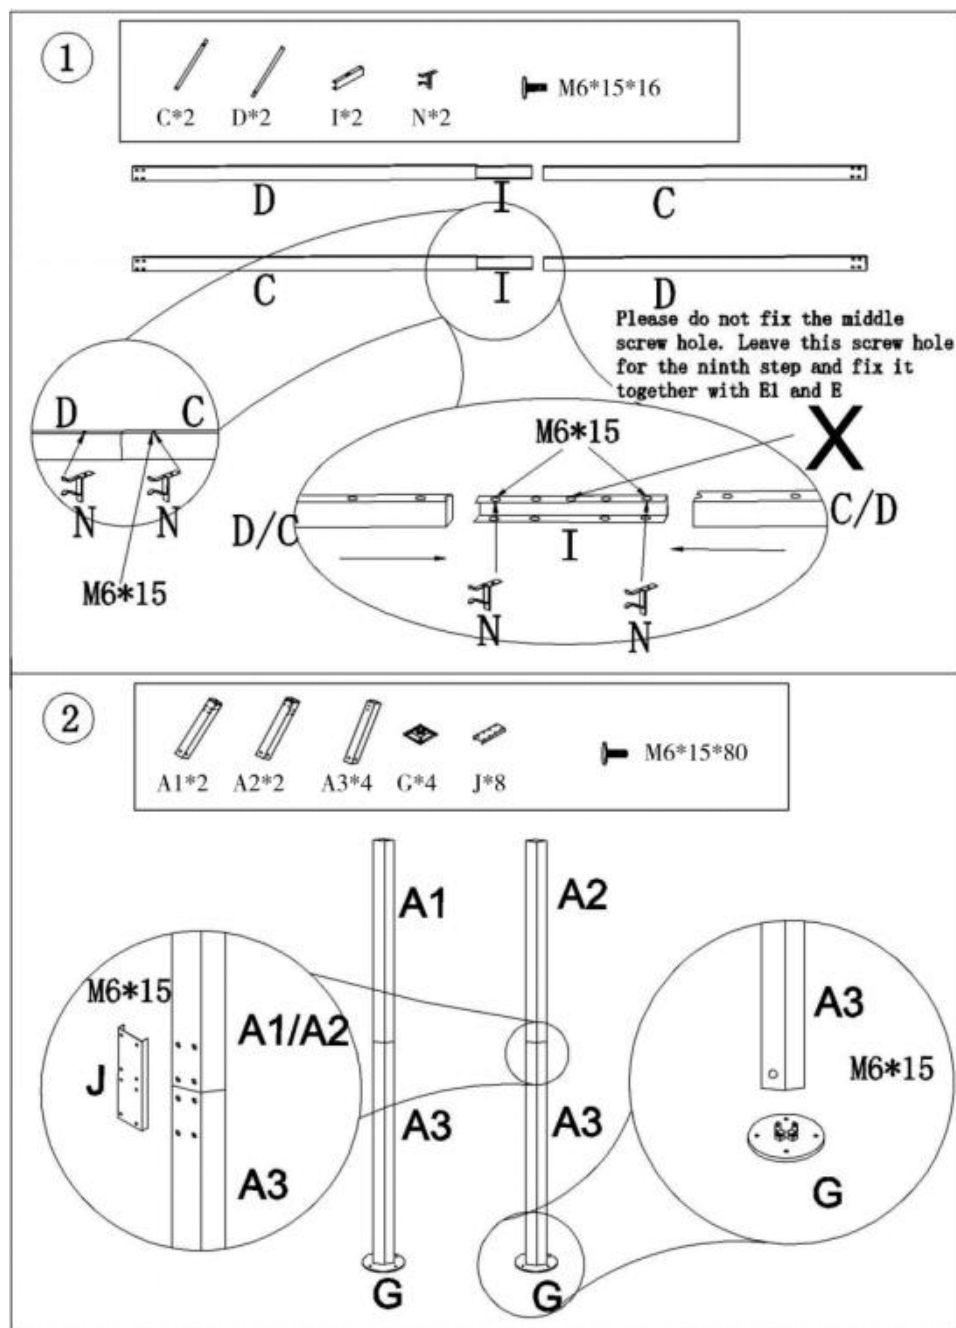

Item no.	Reference Image	Qty.	Item no.	Reference Image	Qty.
N		2	O		10
P		4	Q		1
R		1	S		1
T		1	U		16
V		1			
	M6*15	108		M6*40	3
	M6*75	2		M6*10	24
	M6*15	32			

Product Description

5

6

Note: The top cloth has leaking holes (R)

2.Herramientas recomendadas, taladro eléctrico con broca Phillips

3.Recomendamos 4 personas para un montaje más fluido.

Lista de productos

Item no.	Reference Image	Qty.	Item no.	Reference Image	Qty.
A1		2	A2		2
A3		4	B1		2
B2		2	C		2
D		2	E		1
E1		1	F1		6
F2		6	G		4
H		3	I		2
J		8	K		1
L		5	M		12

Item no.	Reference Image	Qty.	Item no.	Reference Image	Qty.
N		2	O		10
P		4	Q		1
R		1	S		1
T		1	U		16
V		1			
	M6*15	108		M6*40	3
	M6*75	2		M6*10	24
	M6*15	32			

Descripción del Producto

5

6

Nota: La tela superior tiene fugas agujeros (R)