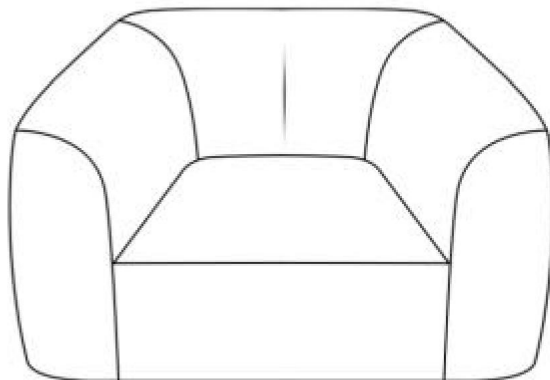

VEVOR®

TOUGH TOOLS, HALF PRICE

FÅTTOLSFÖRM VUXEN BÖNA

VÅSKASTOLAR

MODELL: SM-FBB-06

BEHÖVER HJÄLP? KONTAKTA OSS!

Har du produktfrågor? Behöver du teknisk support? Kontakta oss gärna:

**Teknisk support och e-garanticertifikat [www.vevor.com/
support](http://www.vevor.com/support)**

Detta är den ursprungliga instruktionen, läs alla instruktioner noggrant innan du använder den. VEVOR reserverar sig för en tydlig tolkning av vår användarmanual. Utseendet på produkten är beroende av den produkt du fått. Ursäkta oss att vi inte kommer att informera dig igen om det finns någon teknik eller mjukvaruuppdateringar på vår produkt.