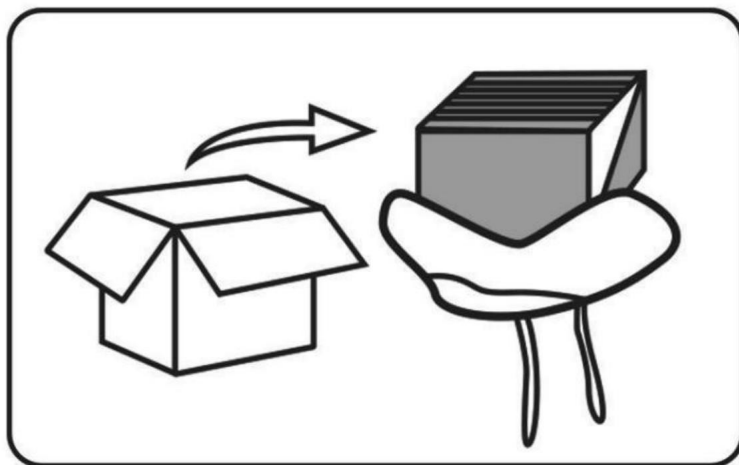

GUARDE ESTAS INSTRUCCIONES

PARÁMETRO DEL PRODUCTO

	Modelo	Color	Tamaño del producto (mm)
1	SM-FBB-06	Blanquecino	1220*1190*711

INSTRUCCIONES

1. Saque el envase al vacío del paquete.

2. Utilice unas tijeras para cortar el embalaje al vacío y sacar el sofá.