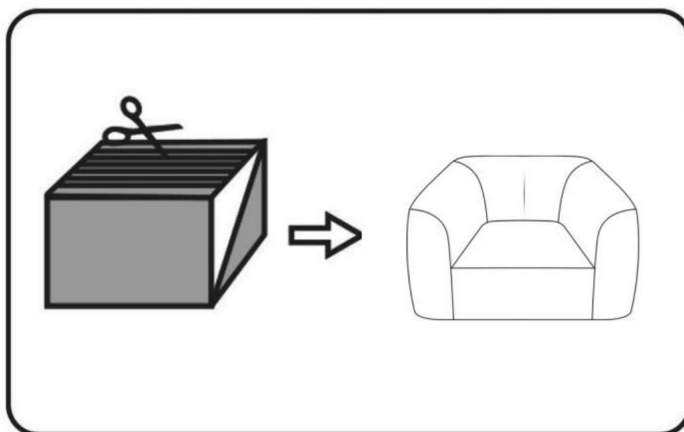

GUARDE ESTAS INSTRUCCIONES

PARÁMETRO DEL PRODUCTO

	Modelo	Color	Tamaño del producto (mm)
1	SM-FBB-06	Blanquecino	1220*1190*711

INSTRUCCIONES

1. Saque el envase al vacío del paquete.

2. Utilice unas tijeras para cortar el embalaje al vacío y sacar el sofá.