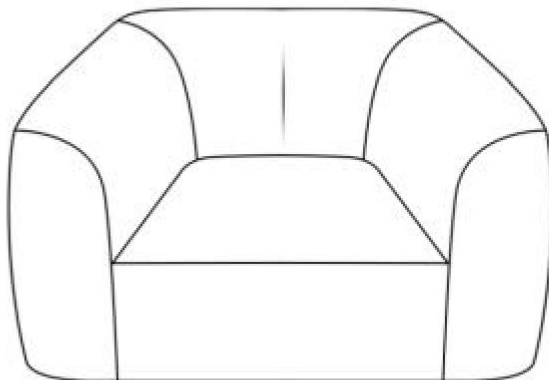

VEVOR®
TOUGH TOOLS, HALF PRICE

SILLÓN FORMA ADULTO BEAN

SILLAS DE BOLSA

MODELO: SM-FBB-06

¿NECESITA AYUDA? ¡CONTÁCTENOS!

¿Tiene preguntas sobre el producto? ¿Necesita asistencia técnica? No dude en ponerse en contacto con nosotros:

Soporte técnico y certificado de garantía electrónica
www.vevor.com/support

Estas son las instrucciones originales, lea atentamente todas las instrucciones del manual antes de utilizar el producto. VEVOR se reserva una interpretación clara de nuestro manual de usuario. La apariencia del producto estará sujeta al producto que recibió. Perdónenos por no informarle nuevamente si hay actualizaciones de tecnología o software en nuestro producto.