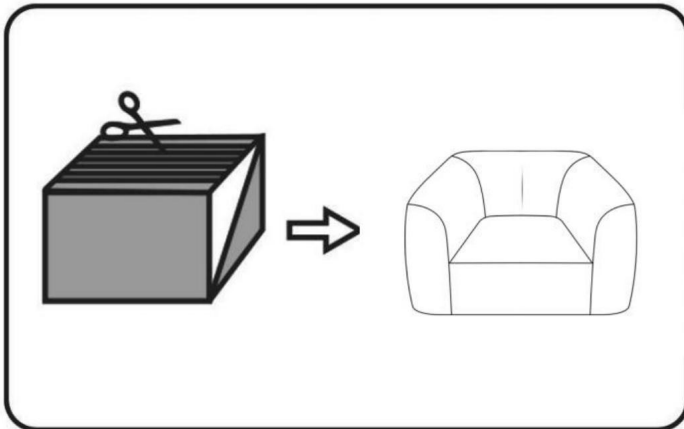

BEWAAR DEZE INSTRUCTIES

PRODUCTPARAMETER

	Model	Kleur	Productgrootte (mm)
1	SM-FBB-06	Gebroken wit	1220*1190*711

INSTRUCTIES

1. Haal de vacuümverpakking uit de verpakking.

2. Gebruik een schaar om de vacuümverpakking te knippen en haal de bank eruit.