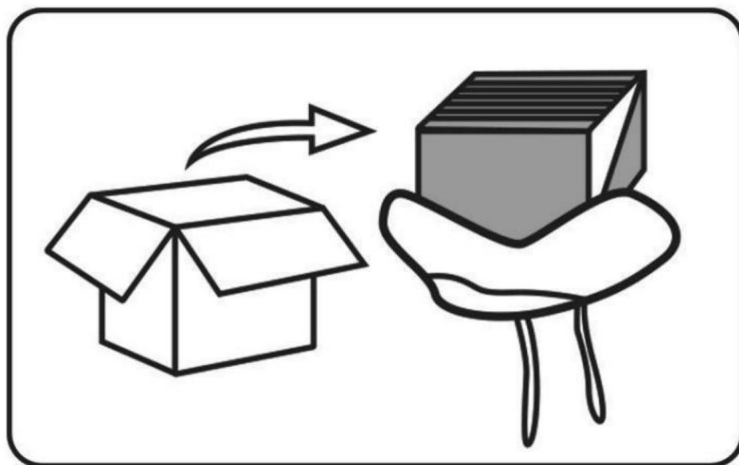

ISTRUZIONI

1. Estrarre il confezionamento sottovuoto dalla confezione.