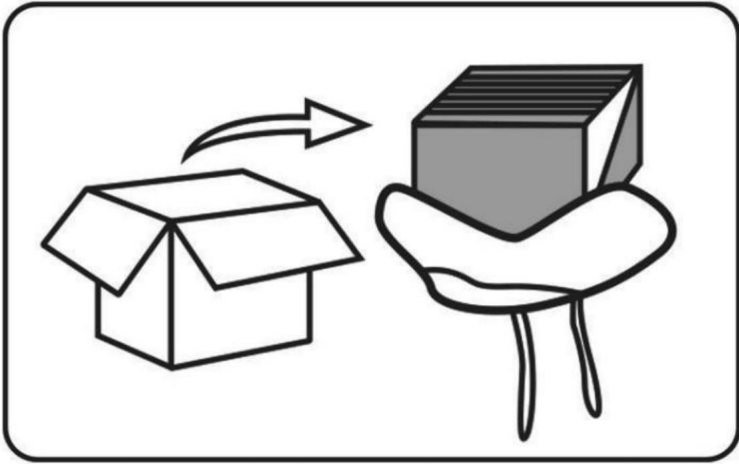

INSTRUCTIES

1. Haal de vacuümverpakking uit de verpakking.