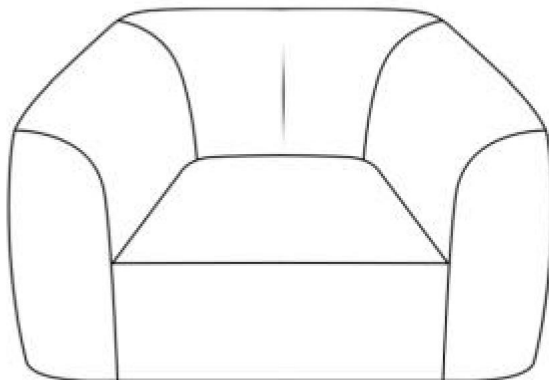

VEVOR®
TOUGH TOOLS, HALF PRICE

FAUTEUIL FORME HARICOT ADULTE

CHAISES DE SAC

MODÈLE : SM-FBB-06

BESOIN D'AIDE? CONTACTEZ-NOUS!

Vous avez des questions sur nos produits ? Vous avez besoin d'assistance technique ? N'hésitez pas à nous contacter :

Assistance technique et certificat de garantie électronique
www.vevor.com/support

Il s'agit de la notice d'utilisation d'origine. Veuillez lire attentivement toutes les instructions du manuel avant de l'utiliser. VEVOR se réserve le droit d'interpréter clairement notre manuel d'utilisation. L'apparence du produit dépend du produit que vous avez reçu. Veuillez nous excuser, nous ne vous informerons plus en cas de mise à jour technologique ou logicielle de notre produit.