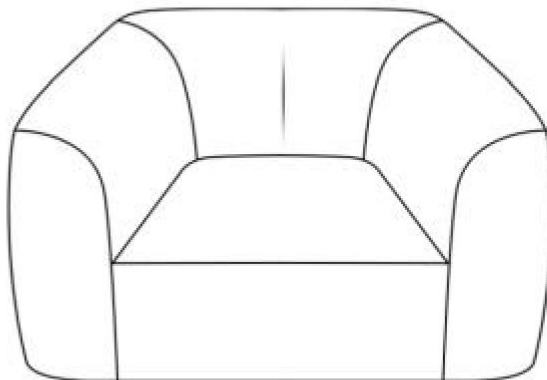

VEVOR®

TOUGH TOOLS, HALF PRICE

ARMSTOELVORM VOLWASSENEN BONEN

STOELN MET ZAKKEN

MODEL: SM-FBB-06

HULP NODIG? NEEM CONTACT MET ONS OP!

Heeft u vragen over het product? Heeft u technische ondersteuning nodig? Neem dan gerust contact met ons op:

Technische ondersteuning en e-garantiecertificaat
www.vevor.com/support

Dit is de originele instructie, lees alle handleidingen zorgvuldig door voordat u het product gebruikt. VEVOR behoudt zich een duidelijke interpretatie van onze gebruikershandleiding voor. Het uiterlijk van het product is afhankelijk van het product dat u hebt ontvangen. Vergeef ons dat we u niet opnieuw zullen informeren als er technologie- of software-updates voor ons product zijn.