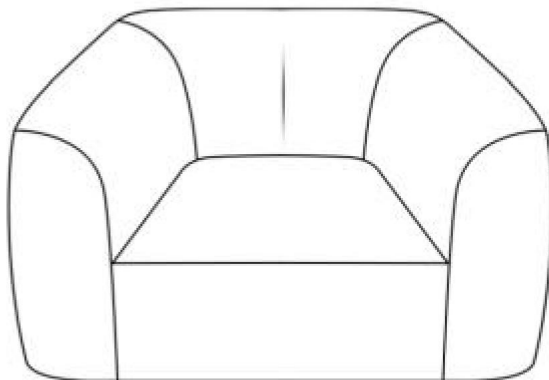

VEVOR[®]
TOUGH TOOLS, HALF PRICE

FOTEL W KSZTAŁCIE FASOLI DLA DOROSŁYCH

KRZESŁA TOREBKOWE

MODELSM-FBB-06

POTRZEBUJESZ POMOCY? SKONTAKTUJ SIĘ Z NAMI!

Masz pytania dotyczące produktu? Potrzebujesz wsparcia technicznego? Skontaktuj się z nami: