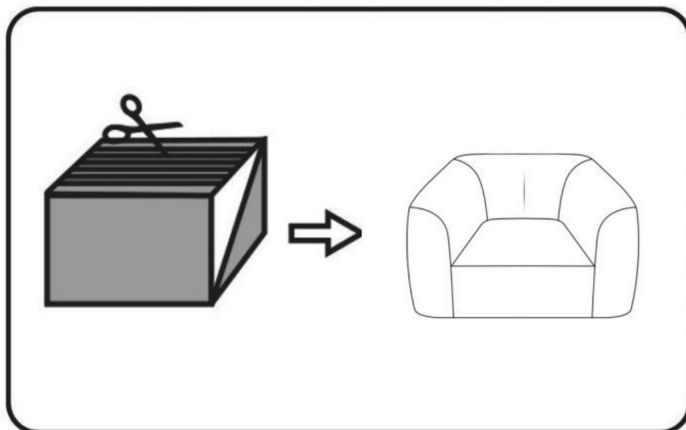

SPARA DESSA INSTRUKTIONER

PRODUKTPARAMETER

	Modell	Färg	Produktstorlek (mm)
1	SM-FBB-06	Benvitt	1220*1190*711

INSTRUKTIONER

1. Dra ut vakuumpackningen från förpackningen.

2. Använd en sax för att klippa av vakuumpackningen och ta ut soffan.