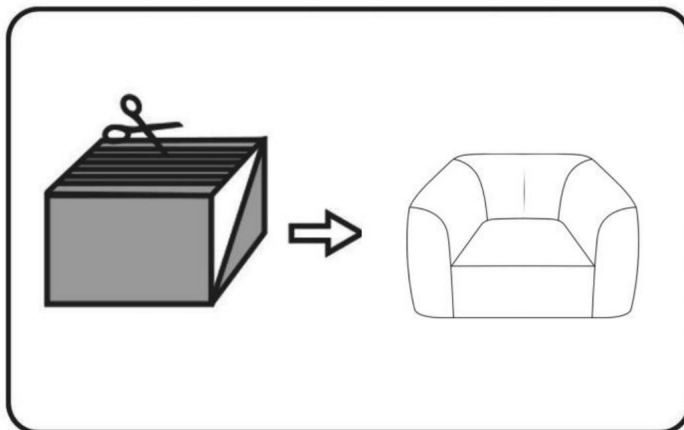

SALVA QUESTE ISTRUZIONI

PARAMETRO PRODOTTO

	Modello	Colore	Dimensioni del prodotto (mm)
1	Codice articolo: SM-FBB-06	Bianco	Dimensioni: 1220*1190*711

ISTRUZIONI

1. Estrarre il confezionamento sottovuoto dalla confezione.