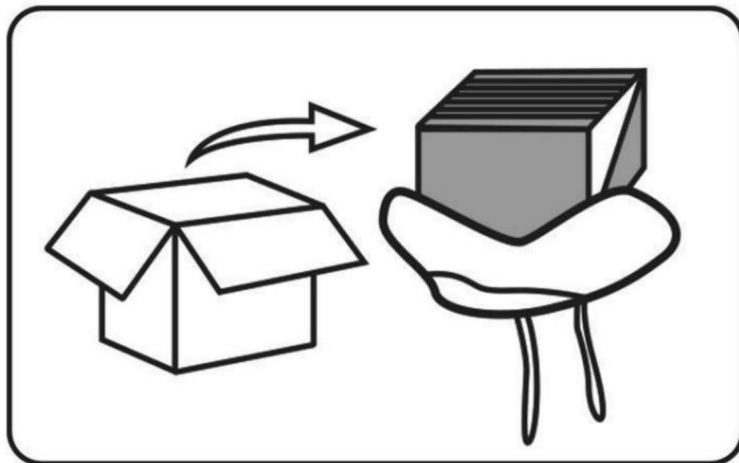

INSTRUKTIONER

1. Dra ut vakuumpackningen från förpackningen.