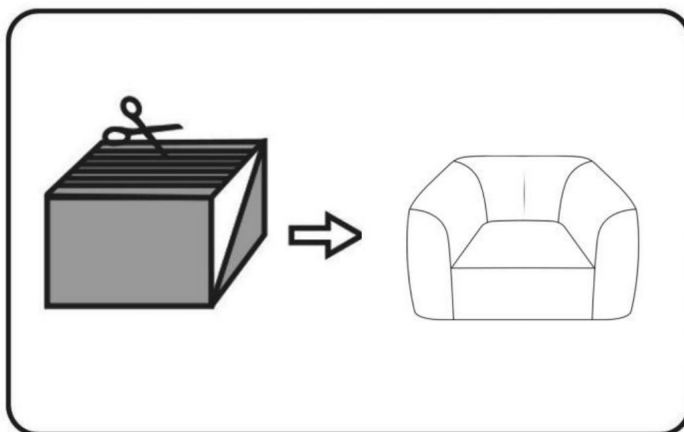

ZAPISZ TE INSTRUKCJE

PARAMETR PRODUKTU

	Model	Kolor	Rozmiar produktu (mm)
1	SM-FBB-06	Złamana biel	1220*1190*711

INSTRUKCJE

1. Wyciągnij opakowanie próżniowe z opakowania.

2. Za pomocą nożyczek rozetnij opakowanie próżniowe i wyjmij sofę.