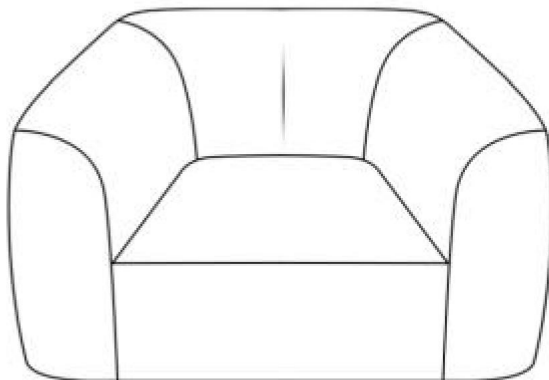

VEVOR®

TOUGH TOOLS, HALF PRICE

FAGIOLA ADULTO A FORMA DI POLTRONA
SEDIE A SACCO

MODELLO: SM-FBB-06

HAI BISOGNO DI AIUTO? CONTATTACI!

Hai domande sui prodotti? Hai bisogno di supporto tecnico? Non esitare a contattarci: