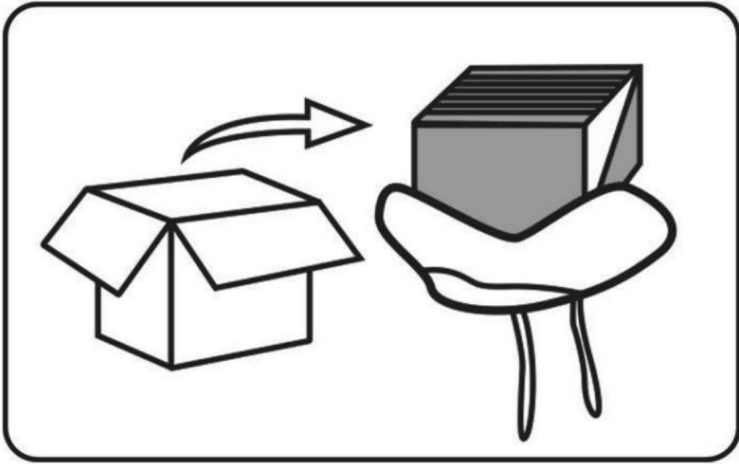

BEWAHREN SIE DIESE ANWEISUNGEN AUF

PRODUKTPARAMETER

	Modell	Farbe	Produktgröße (mm)
1	SM-FBB-06	Cremerfarben	1220*1190*711

ANWEISUNGEN

1. Ziehen Sie die Vakuumverpackung aus der Verpackung.

2. Schneiden Sie die Vakuumverpackung mit einer Schere auf und nehmen Sie das Sofa heraus.