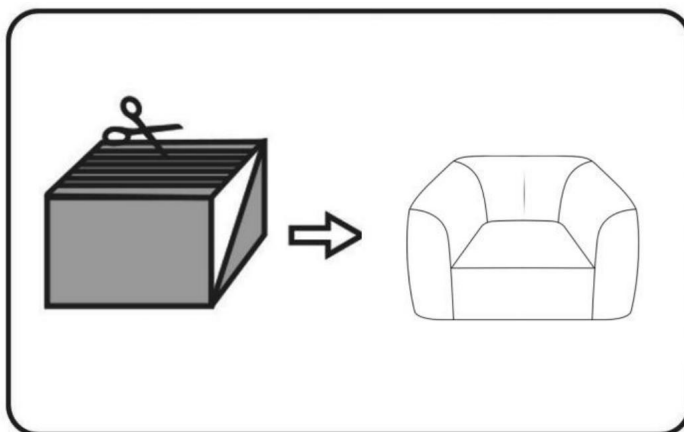

CONSERVEZ CES INSTRUCTIONS

PARAMÈTRE DU PRODUIT

	Modèle	Couleur	Taille du produit (mm)
1	SM-FBB-06	Blanc cassé	1220*1190*711

INSTRUCTIONS

1. Retirez l'emballage sous vide de l'emballage.

2. Utilisez des ciseaux pour couper l'emballage sous vide et retirez le canapé.