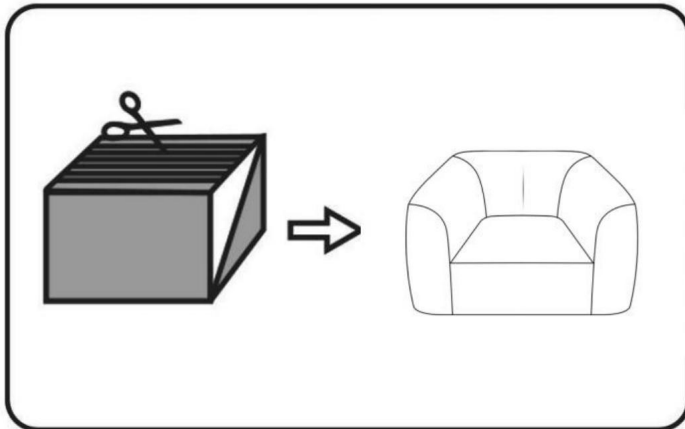

BEWAHREN SIE DIESE ANWEISUNGEN AUF

PRODUKTPARAMETER

	Modell	Farbe	Produktgröße (mm)
1	SM-FBB-06	Cremerfarben	1220*1190*711

ANWEISUNGEN

1. Ziehen Sie die Vakuumverpackung aus der Verpackung.

2. Schneiden Sie die Vakuumverpackung mit einer Schere auf und nehmen Sie das Sofa heraus.