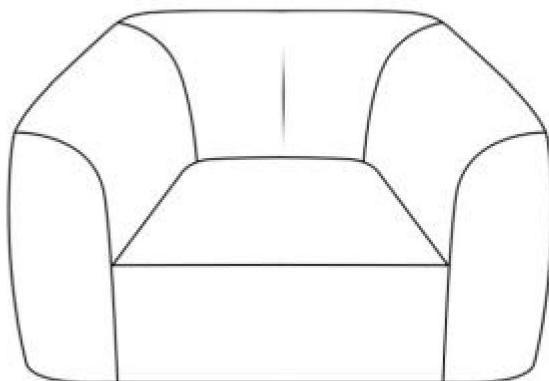

VEVOR®

TOUGH TOOLS, HALF PRICE

SESSEL FORM ERWACHSENE BEAN

SACKSTÜHLE

MODELL: SM-FBB-06

Brauchen Sie Hilfe? Kontaktieren Sie uns!

Sie haben Fragen zu unseren Produkten? Sie benötigen technischen Support? Dann kontaktieren Sie uns gerne: