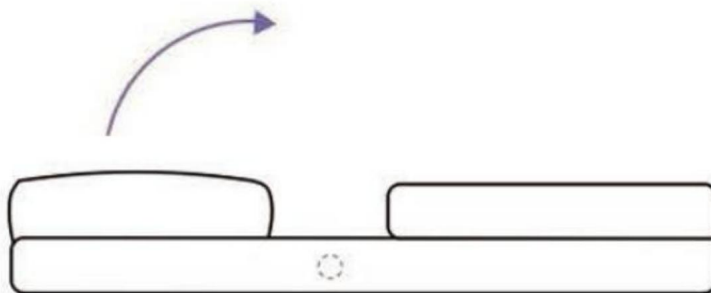

ISTRUZIONI

Spingere avanti

1. Si prega di stenderlo in piano con un clic prima della regolazione

Non più di 90°