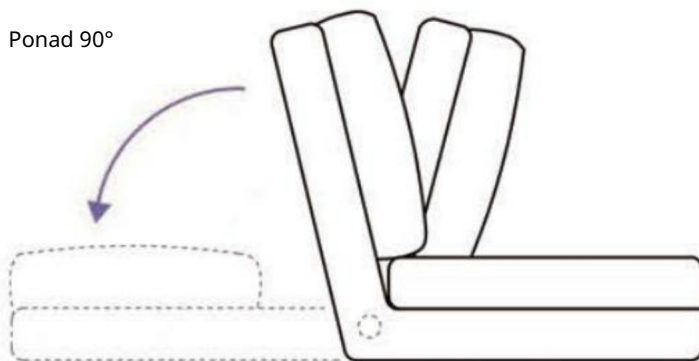

Odepchnąć się

Ponad 90°

3. Przesuń tył do przodu o 90°,
następnie wróć do pozycji płaskiej