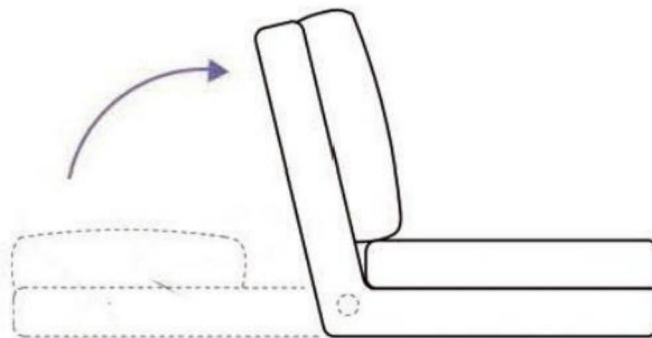

2. Ajústelo al ángulo necesario