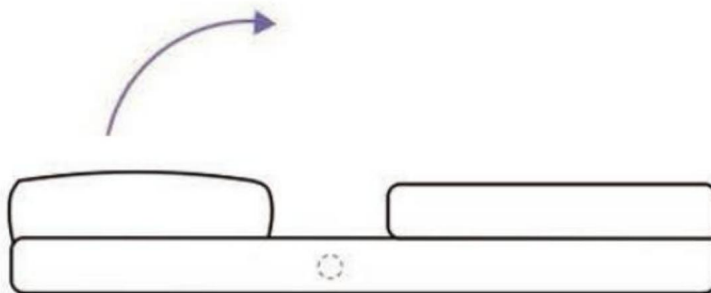

INSTRUCTIONS

Aller de l'avant

1. Veuillez le poser à plat avec un clic avant de le régler

Pas plus de 90°