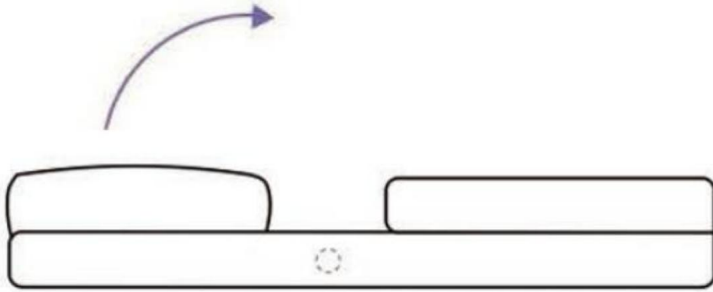

ANWEISUNGEN

Vorwärts gehen

1. Bitte legen Sie es flach mit einem Klickgeräusch vor dem Anpassen

Nicht mehr als 90°