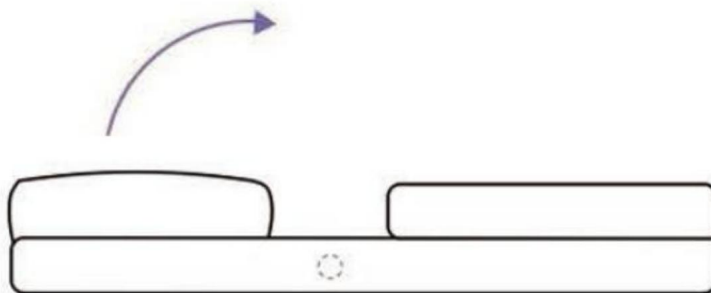

INSTRUCCIONES

Avanzar

1. Colóquelo en posición horizontal y escuche un clic antes de ajustarlo

No más de 90°