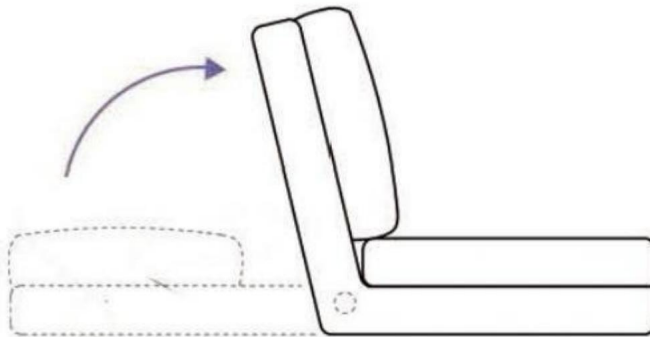

2. Stellen Sie es in den gewünschten Winkel ein