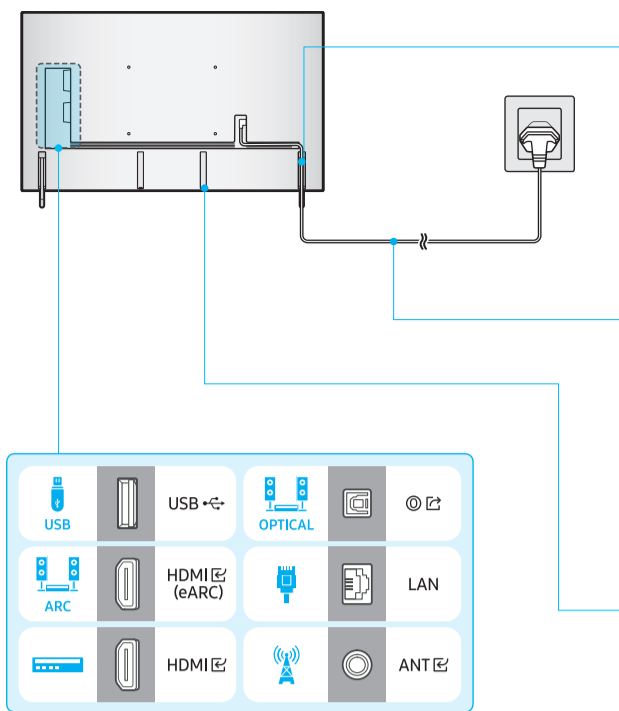

SAMSUNG

Unpacking and Installation Guide
 Guide de déballage et d'installation
 Guía de desembalaje e instalación
 Manual de desempacotamento e instalação
 Auspacken und Installationsanleitung
 Guida al disimballaggio e all'installazione
 Руководство по распаковке и установке
 Қаптамадан шығару және орнату нұсқаулығы
 Посібник з розпаковки та встановлення
 Qadoqdan chiqarish va o'rnatish qo'llanmasi

*: 0-9, A-Z

	VESA A x B (mm) VESA A x B (mm)	C (mm) C (mm)	D x 4
55R8*H 55RH8*	300 x 200	18-20	M8
65R8*H 65RH8* 65RH9*	400 x 300	18-20	M8
75R8*H 75RH8* 75RH9*	400 x 300	18-20	M8

*: 0-9, A-Z