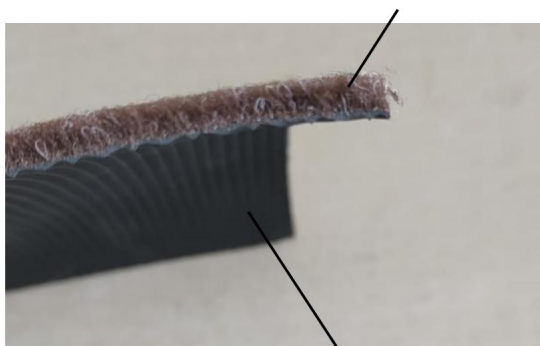

AVISO : Conserve las instrucciones para futuras necesidades.

Inflamable: Este producto se encenderá y arderá si entra en contacto con una llama abierta.

Precauciones de montaje

Modelo	FR002-BR
Tamaño del producto	30*8 pulgadas
Materiales	TPR+PET
Peso neto	0,175 kg/pieza
Peso bruto	3,1 kg (15 piezas)
Color	Marrón
Patrón	Ninguno

Introducción del material

Superficie de PET

Respaldo TPR

Características del proceso

Peldaños de escalera

Resistente al moho y la
putrefacción Resistente

al desgarro Respaldo

antideslizante de TPR