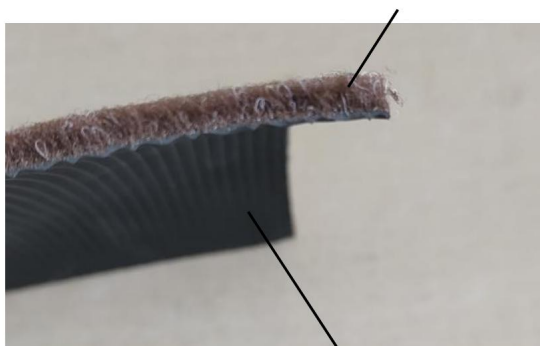

UWAGA : Prosimy zachować instrukcję na przyszłość.

Łatwopalny: Produkt ten zapali się i spali w przypadku kontaktu z innymi produktami.
z otwartym ogniem.

Środki ostrożności podczas montażu

Model	FR002-BR
Rozmiar produktu	30*8 cali
Przybory	TPR+PET
Masa netto	0,175 kg/szt.
Masa brutto	3,1 kg (15 szt.)
Kolor	Brązowy
Wzór	Nic

Wprowadzenie do materiału

Powierzchnia PET

Wsparcie TPR