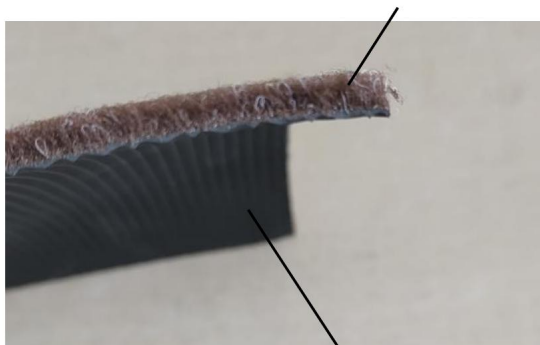

HINWEIS : Bitte bewahren Sie die Anleitung für späteren Bedarf auf.

Entzündlich: Dieses Produkt entzündet sich und brennt, wenn es in Kontakt kommt mit offener Flamme.

Vorsichtsmaßnahmen bei der Montage

Modell	FR002-BR
Produktgröße	30*8 Zoll
Materialien	TPR+PET
Nettogewicht	0,175 kg/Stück
Bruttogewicht	3,1 kg (15 Stück)
Farbe	Braun
Muster	Keiner

Materialeinführung

PET-Oberfläche

TPR-Rückseite