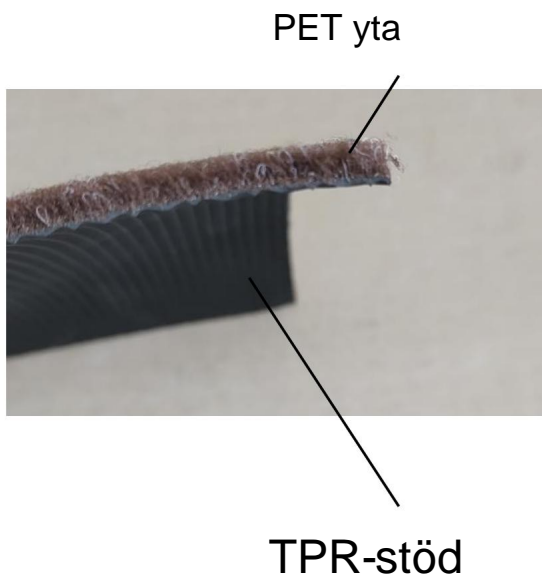

Materialintroduktion

Processegenskaper ÿ Trappsteg

ÿ Mögel-/

rötabeständig ÿ Rivbeständig

ÿ TPR halkfri baksida

ÿ PET-yta ÿ Sol- och

blekningsbeständig

LÄTT ATT INSTALLERA - Ingen tejp krävs ÿ