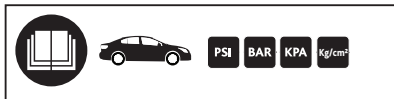

Introduction

- F Introduction
- D Einführung
- I Presentazione
- E Introducción

- P Introdução
- DK Introduktion
- NL Inleiding
- S Introduktion

- FIN Johdanto
- N Introduksjon
- PL Wstęp
- CZ Úvod

- RO Introducere
- H Bevezetés
- UA Вступ
- RUS Введение