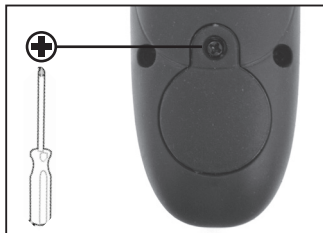

Battery Replacement

F Batterie de remplacement

D Batteriewechsel

I Sostituzione batteria

E Sustitución de la batería

P Substituição da bateria

DK Batteri udskiftning

NL Batterijvervanging

S Utbyte av batteri

FIN Pariston vaihtaminen

N Batteriveksel

PL Wymiana baterii

CZ Výměna baterie

RO Înlocuire baterii

H Akkumulátorcsere

UA Заміна акумуляторної батареї

RUS Замена аккумуляторной батареи