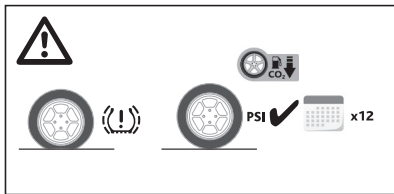

Introduction

- F Introduction
- D Einführung
- I Presentazione
- E Introducción

- P Introdução
- DK Introduktion
- NL Inleiding
- S Introduktion

- FIN Johdanto
- N Introduksjon
- PL Wstęp
- CZ Úvod

- RO Introducere
- H Bevezetés
- UA Вступ
- RUS Введение