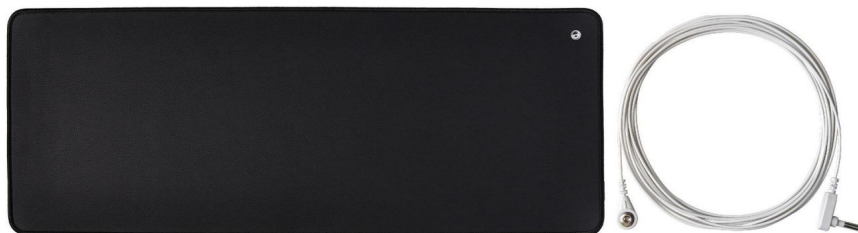

VEVOR®
TOUGH TOOLS, HALF PRICE

Jordningsmatta

Modell: D0400014

BEHÖVER HJÄLP? KONTAKTA OSS!

Har du produktfrågor? Behöver du teknisk support? Kontakta oss gärna: **Teknisk support och e-garanticertifikat www.vevor.com/support**

Detta är den ursprungliga instruktionen, läs alla instruktioner noggrant innan du använder den. VEVOR reserverar sig för en tydlig tolkning av vår användarmanual. Utseendet på produkten är beroende av den produkt du fått. Ursäkta oss att vi inte kommer att informera dig igen om det finns någon teknik eller mjukvaruuppdateringar på vår produkt.

Varning: För att minska risken för skada måste användaren läsa bruksanvisningen noggrant.