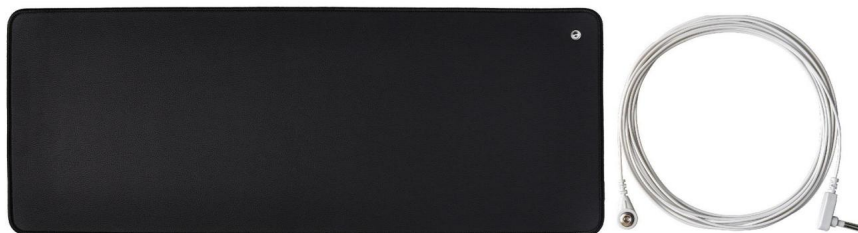

VEVOR®
TOUGH TOOLS, HALF PRICE

Aardingsmat

Model: D0400014

HULP NODIG? NEEM CONTACT MET ONS OP!

Heeft u vragen over het product? Heeft u technische ondersteuning nodig? Neem dan gerust contact met

ons op: **Technische ondersteuning en E-garantiecertificaat**
www.vevor.com/support

Dit is de originele instructie, lees alle handleidingen zorgvuldig door voordat u het product gebruikt. VEVOR behoudt zich een duidelijke interpretatie van onze gebruikershandleiding voor. Het uiterlijk van het product is afhankelijk van het product dat u hebt ontvangen. Vergeef ons dat we u niet opnieuw zullen informeren als er technologie- of software-updates voor ons product zijn.

Waarschuwing: Om het risico op letsel te beperken, moet de gebruiker de gebruiksaanwijzing zorgvuldig lezen.