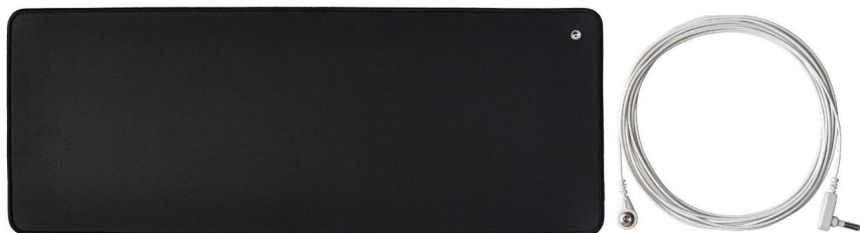

VEVOR[®]
TOUGH TOOLS, HALF PRICE

Estera de conexión a tierra

Modelo: D0400014

¿NECESITA AYUDA? ¡CONTÁCTENOS!

¿Tiene preguntas sobre el producto? ¿Necesita asistencia técnica? No dude en ponerse en contacto con