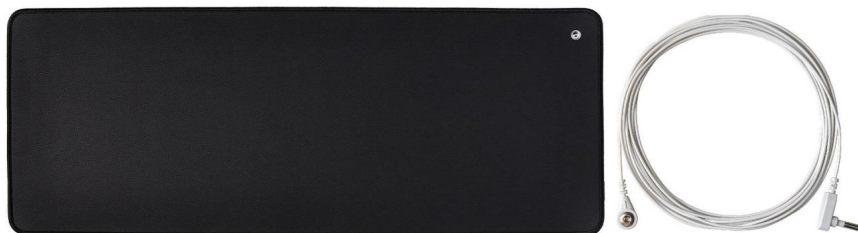

VEVOR®
TOUGH TOOLS, HALF PRICE

Tappetino di messa a terra

Modello: D0400014

HAI BISOGNO DI AIUTO? CONTATTACI!

Hai domande sul prodotto? Hai bisogno di supporto tecnico? Non esitare a contattarci:

Supporto

**tecnico e certificato di garanzia elettronica [www.vevor.com/
support](http://www.vevor.com/support)**

Questa è l'istruzione originale, si prega di leggere attentamente tutte le istruzioni del manuale prima di utilizzare. VEVOR si riserva una chiara interpretazione del nostro manuale utente. L'aspetto del prodotto sarà soggetto al prodotto ricevuto. Vi preghiamo di perdonarci se non vi informeremo di nuovo se ci sono aggiornamenti tecnologici o software sul nostro prodotto.

Attenzione: per ridurre il rischio di lesioni, l'utente deve leggere attentamente il manuale di istruzioni.