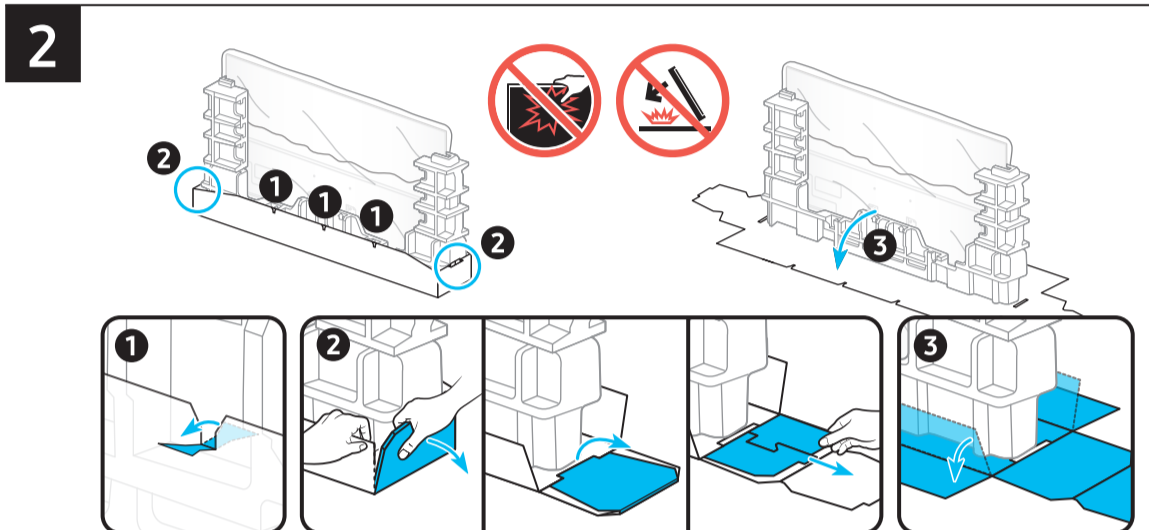

SAMSUNG

Unpacking and Installation Guide
 Guide de déballage et d'installation
 Guía de desembalaje e instalación
 Manual de desempacotamento e instalação
 Auspacken und Installationsanleitung
 Guida al disimballaggio e all'installazione
 Руководство по распаковке и установке
 Қаптамадан шығару және орнату нұсқаулығы
 Посібник з розпаковки та встановлення
 Qadoqdan chiqarish va o'rnatish qo'llanmasi

	A	B	C	D	E	F	G	H
77S9*H	67.7 inches (1718.5 mm)	38.9 inches (987.6 mm)	1.8 inches (44.9 mm)	41.7 inches (1058.6 mm)	14.1 inches (359.0 mm)	76.8 inches (195 cm)	76.7 lbs (34.8 kg)	80.7 lbs (36.6 kg)
77SH9*	(1718.5 mm)	(987.6 mm)	(44.9 mm)	(1058.6 mm)	(359.0 mm)	(195 cm)	(34.8 kg)	(36.6 kg)