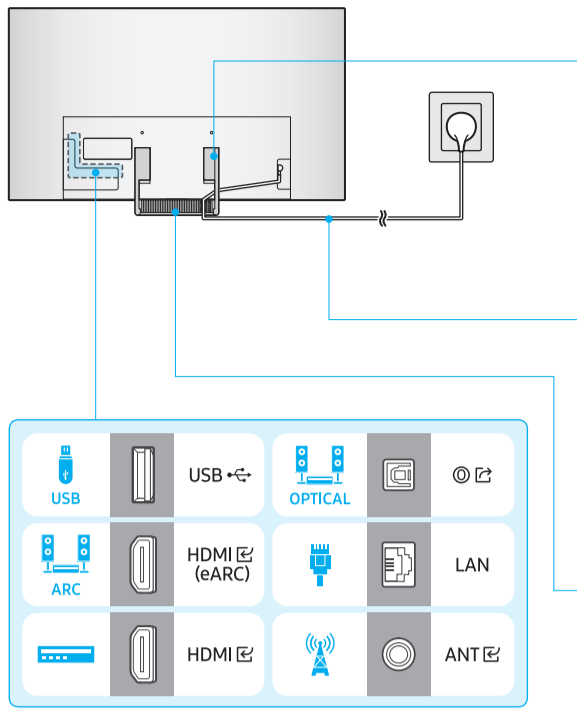

SAMSUNG

Unpacking and Installation Guide
 Guide de déballage et d'installation
 Guía de desembalaje e instalación
 Manual de desempacotamento e instalação
 Auspacken und Installationsanleitung
 Guida al disimballaggio e all'installazione
 Руководство по распаковке и установке
 Қаптамадан шығару және орнату нұсқаулығы
 Посібник з розпаковки та встановлення
 Qadoqdan chiqarish va o'rnatish qo'llanmasi

	A	B	C	D	E	F	G	H
77S9*H	67.7 inches (1718.5 mm)	38.9 inches (987.6 mm)	1.8 inches (44.9 mm)	41.7 inches (1058.6 mm)	14.1 inches (359.0 mm)	76.8 inches (195 cm)	76.7 lbs (34.8 kg)	80.7 lbs (36.6 kg)
77SH9*	(1718.5 mm)	(987.6 mm)	(44.9 mm)	(1058.6 mm)	(359.0 mm)	(195 cm)	(34.8 kg)	(36.6 kg)

*: 0-9, A-Z

	VESA A x B (mm)	C (mm)	D x 4
77S9*H	400 x 300	28-30	M8
77SH9*	400 x 300	28-30	M8

*: 0-9, A-Z