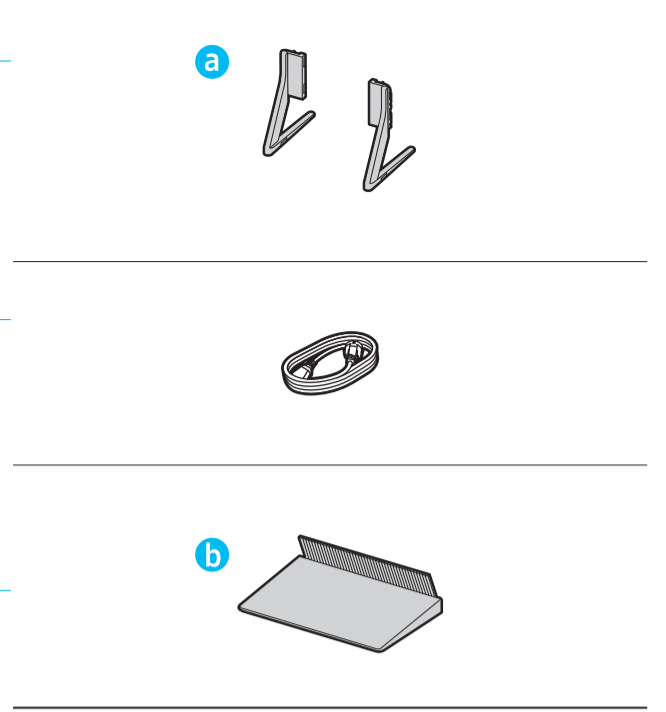

SAMSUNG

Unpacking and Installation Guide
 Guide de déballage et d'installation
 Guía de desembalaje e instalación
 Manual de desempacotamento e instalação
 Auspacken und Installationsanleitung
 Guida al disimballaggio e all'installazione
 Руководство по распаковке и установке
 Қаптамадан шығару және орнату нұсқаулығы
 Посібник з розпаковки та встановлення
 Qadoqdan chiqarish va o'rnatish qo'llanmasi

	A	B	C	D	E	F	G	H
77S9*H	67.7 inches (1718.5 mm)	38.9 inches (987.6 mm)	1.8 inches (44.9 mm)	41.7 inches (1058.6 mm)	14.1 inches (359.0 mm)	76.8 inches (195 cm)	76.7 lbs (34.8 kg)	80.7 lbs (36.6 kg)
77SH9*	(1718.5 mm)	(987.6 mm)	(44.9 mm)	(1058.6 mm)	(359.0 mm)	(195 cm)	(34.8 kg)	(36.6 kg)

*: 0-9, A-Z

	VESA A x B (mm)	C (mm)	D x 4
77S9*H	400 x 300	28-30	M8
77SH9*	400 x 300	28-30	M8

*: 0-9, A-Z