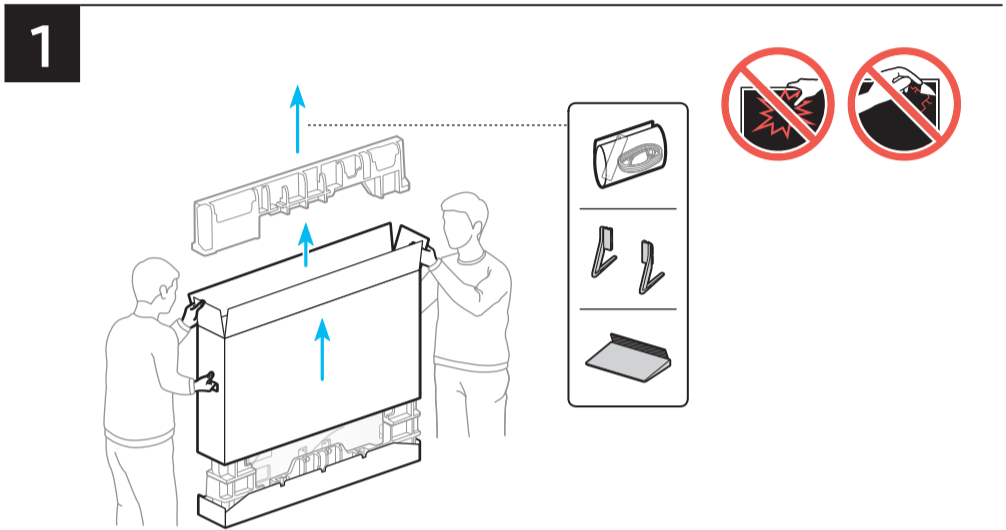

SAMSUNG

Unpacking and Installation Guide
 Guide de déballage et d'installation
 Guía de desembalaje e instalación
 Manual de desempacotamento e instalação
 Auspacken und Installationsanleitung
 Guida al disimballaggio e all'installazione
 Руководство по распаковке и установке
 Қаптамадан шығару және орнату нұсқаулығы
 Посібник з розпаковки та встановлення
 Qadoqdan chiqarish va o'rnatish qo'llanmasi

	A	B	C	D	E	F	G	H
77S9*H	67.7 inches (1718.5 mm)	38.9 inches (987.6 mm)	1.8 inches (44.9 mm)	41.7 inches (1058.6 mm)	14.1 inches (359.0 mm)	76.8 inches (195 cm)	76.7 lbs (34.8 kg)	80.7 lbs (36.6 kg)
77SH9*	(1718.5 mm)	(987.6 mm)	(44.9 mm)	(1058.6 mm)	(359.0 mm)	(195 cm)	(34.8 kg)	(36.6 kg)