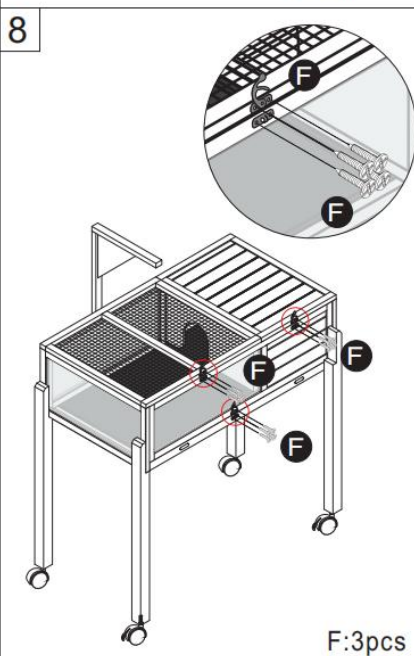

ASSEMBLY GUIDE