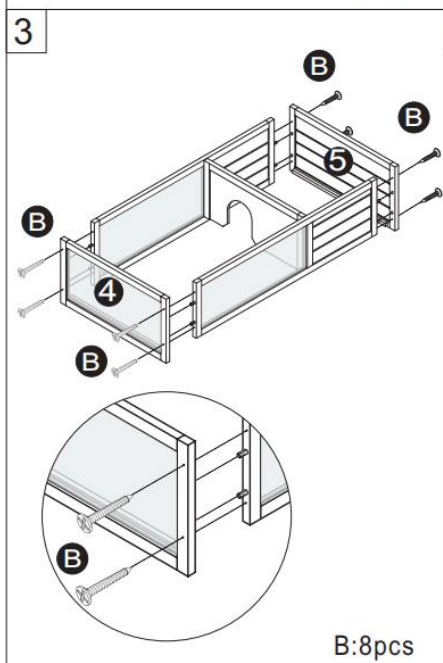

ASSEMBLY GUIDE