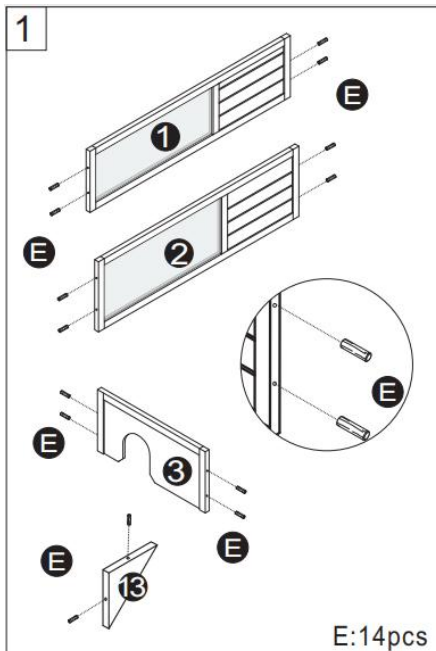

ASSEMBLY GUIDE