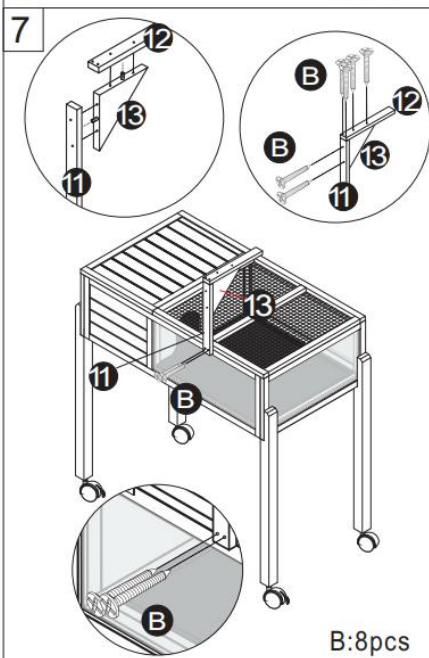

ASSEMBLY GUIDE