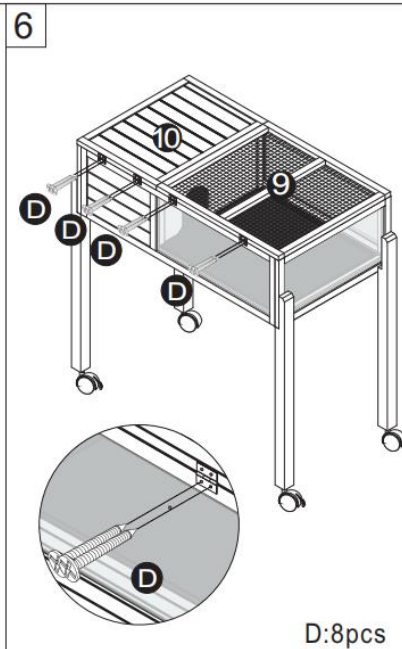

ASSEMBLY GUIDE