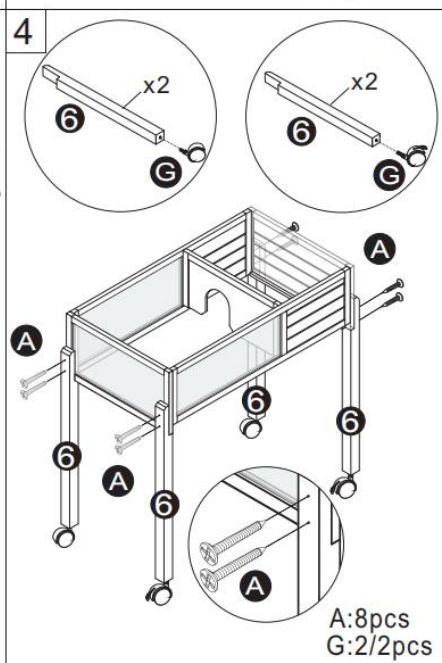

ASSEMBLY GUIDE