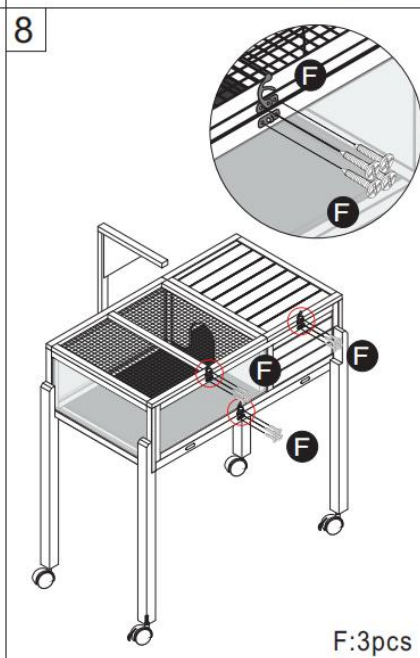

ASSEMBLY GUIDE