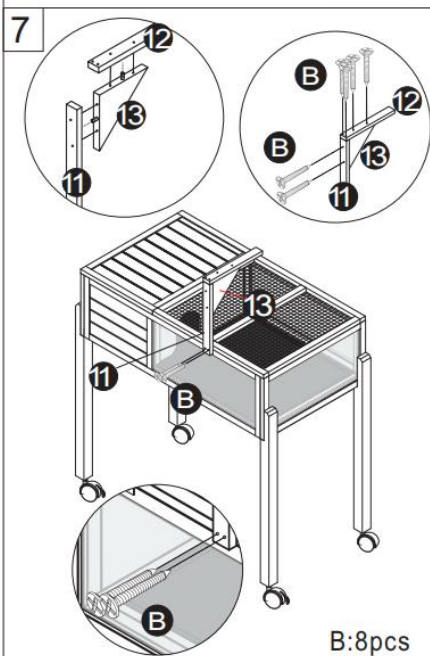

ASSEMBLY GUIDE