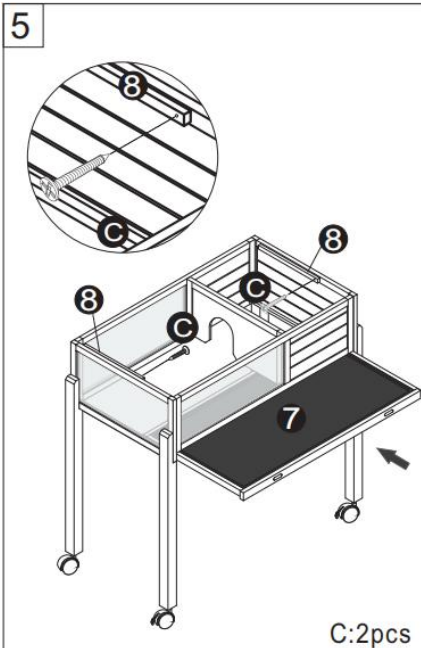

ASSEMBLY GUIDE