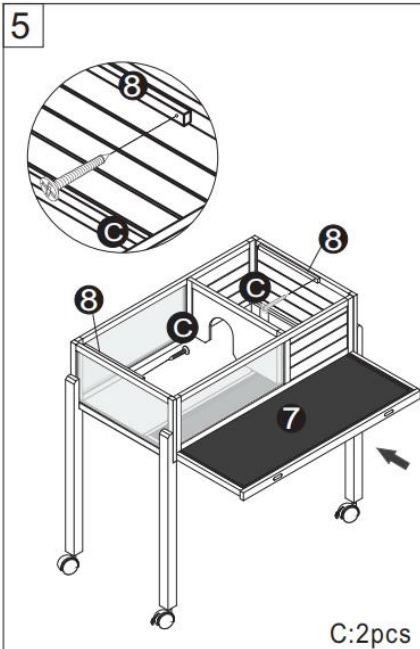

ASSEMBLY GUIDE