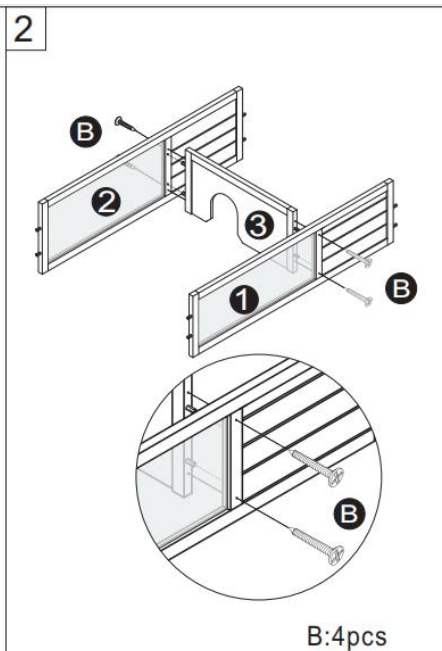

ASSEMBLY GUIDE