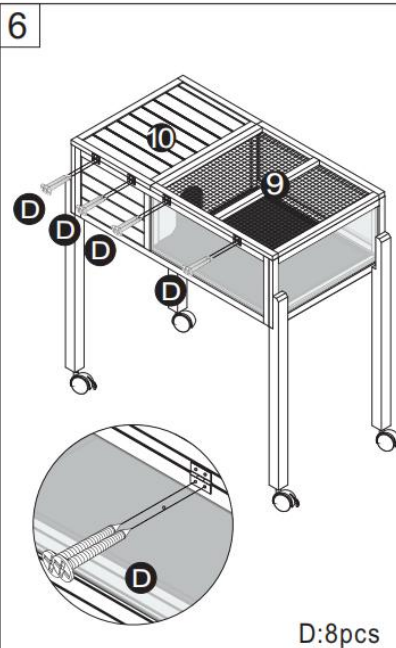

ASSEMBLY GUIDE