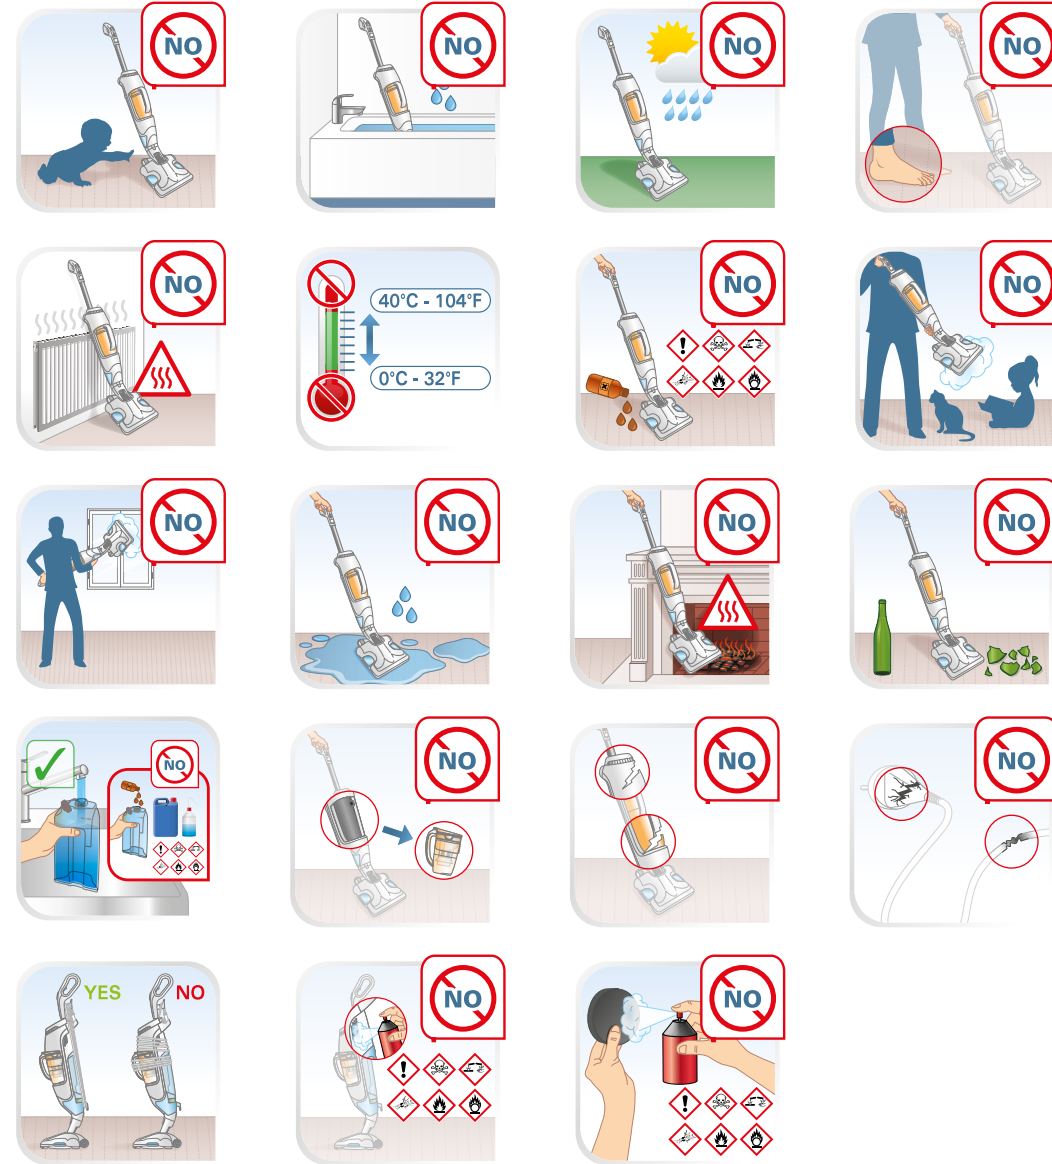

2c.

3a.

3b.

3c.

4.

5.

- FR Guide de l'utilisateur
- EN User's guide
- DE Bedienungsanleitung
- NL Gebruiksaanwijzing
- ES Guía del usuario
- PT Guia de utilização
- IT Manuale d'uso
- TR Kullanım kılavuzu
- CS Návod k použití
- SK Používateľská príručka
- HU Használati útmutató
- PL Instrukcja obsługi
- ET Kasutusjuhend
- LT Naudotojo vadovas
- LV Lietošanas pamācība
- BG Ръководство на потребителя
- RO Ghidul utilizatorului
- SL Navodila za uporabnika
- HR Upute za uporabu
- BS Upute za upotrebu
- SR Uputstvo za upotrebu
- RU Руководство пользователя
- UK Посібник користувача
- CN 用户指南
- HK 用戶指南
- KO 사용자 가이드
- AR دليل الإستعمال
- FA راهنمای کاربر

1.

2.

3.

4.

5.

CLEAN & STEAM