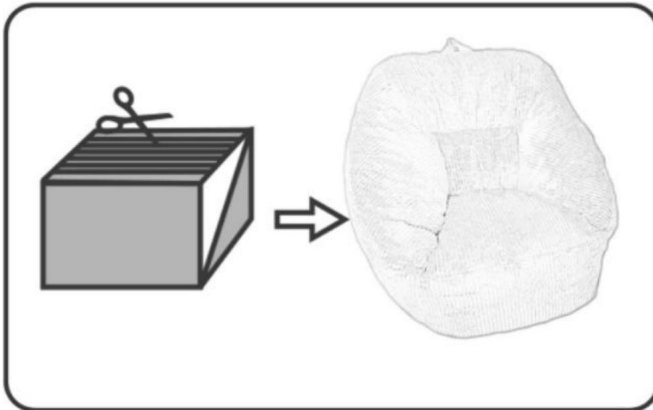

SPARA DESSA INSTRUKTIONER

PRODUKTPARAMETER

	Modell	Säker lastvikt	Färg	Produktstorlek (mm)
1	SM-SS-05	150 kg	Blå	900*850*790

INSTRUKTIONER

1. Pull the vacuum packing from the package.

2. Use scissors to cut the vacuum packing and take out the sofa.