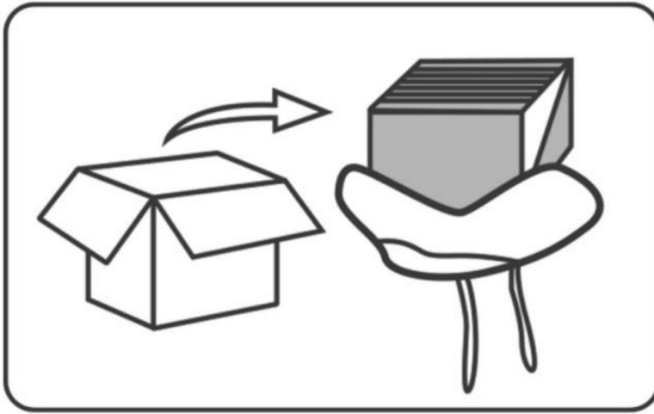

SPARA DESSA INSTRUKTIONER

PRODUKTPARAMETER

	Modell	Säker lastvikt	Färg	Produktstorlek (mm)
1	SM-SS-05	150 kg	Blå	900*850*790

INSTRUKTIONER

1. Pull the vacuum packing from the package.

2. Use scissors to cut the vacuum packing and take out the sofa.