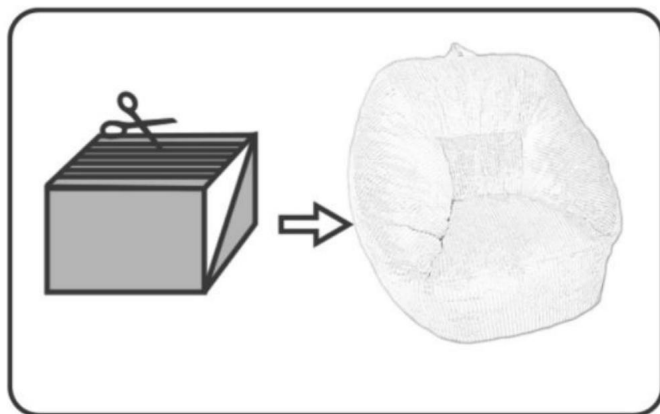

BEWAAR DEZE INSTRUCTIES

PRODUCTPARAMETER

	Model	Veilig laadgewicht	Kleur	Productgrootte (mm)
1	SM-SS-05	150kg	Blauw	900*850*790

INSTRUCTIES

1. Pull the vacuum packing from the package.

2. Use scissors to cut the vacuum packing and take out the sofa.