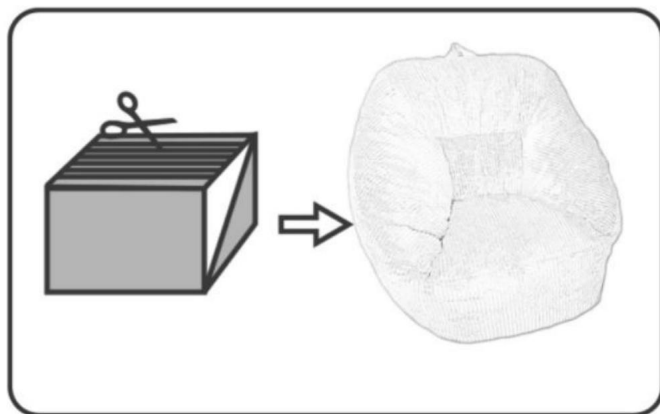

ZAPISZ TE INSTRUKCJE

PARAMETR PRODUKTU

	Model	Bezpieczna waga załadunkowa	Kolor	Rozmiar produktu (mm)
1	SM-SS-05	150kg	Niebieski	900*850*790

INSTRUKCJE

1. Pull the vacuum packing from the package.

2. Use scissors to cut the vacuum packing and take out the sofa.