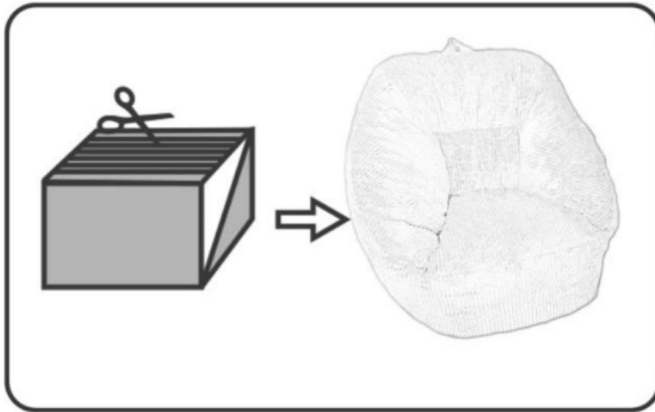

GUARDE ESTAS INSTRUCCIONES

PARÁMETRO DEL PRODUCTO

	Modelo	Peso de carga segura	Color	Tamaño del producto (mm)
	1SM -SS-05	150 kilos	Azul	900*850*790

INSTRUCCIONES

1. Pull the vacuum packing from the package.

2. Use scissors to cut the vacuum packing and take out the sofa.

3. Let it stand for 24-48 hours to wait for the sofa to fully expand. You can also tap it in the sun to make it expand quickly.

Fabricante: Shanghaimuxinmuyeyouxiangongsi Dirección:
Shuangchenglu 803nong11hao1602A-1609shi, baoshanqu, shanghai 200000 CN.