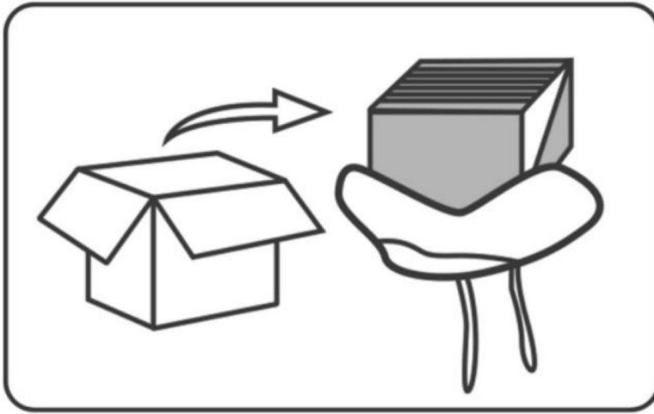

BEWAHREN SIE DIESE ANWEISUNGEN AUF

PRODUKTPARAMETER

	Modell	Sicheres Ladegewicht	Farbe	Produktgröße (mm)
1	SM-SS-05	150 kg	Blau	900*850*790

ANWEISUNGEN

1. Pull the vacuum packing from the package.

2. Use scissors to cut the vacuum packing and take out the sofa.