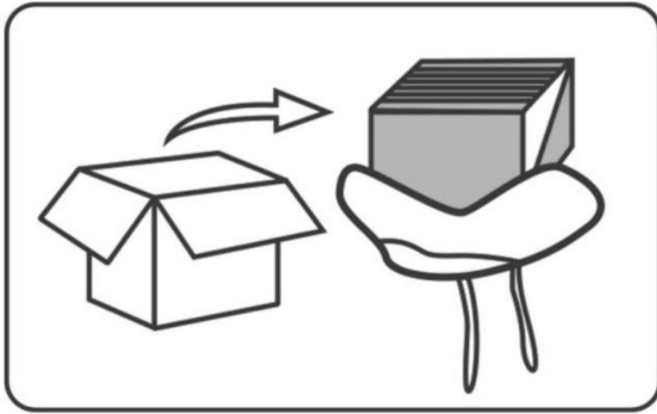

GUARDE ESTAS INSTRUCCIONES

PARÁMETRO DEL PRODUCTO

	Modelo	Peso de carga segura	Color	Tamaño del producto (mm)
	1SM -SS-05	150 kilos	Azul	900*850*790

INSTRUCCIONES

1. Pull the vacuum packing from the package.