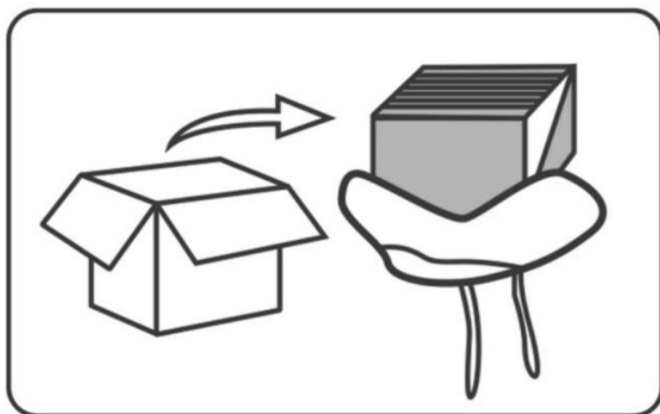

SALVA QUESTE ISTRUZIONI

PARAMETRO PRODOTTO

	Modello	Peso di carico sicuro	Colore	Dimensioni del prodotto (mm)
1	SM-SS-05	150 kg	Blu	Dimensioni: 900*850*790

ISTRUZIONI

1. Pull the vacuum packing from the package.