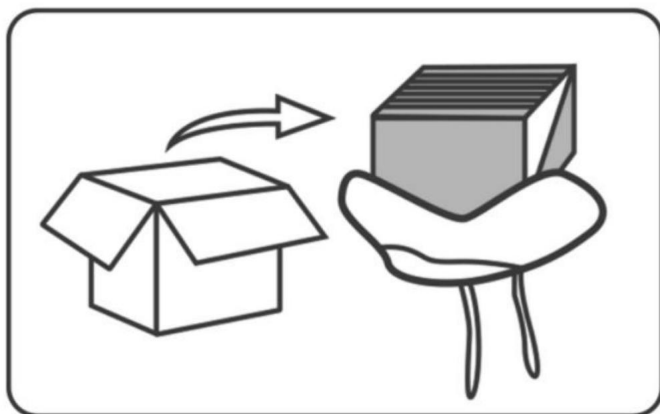

ZAPISZ TE INSTRUKCJE

PARAMETR PRODUKTU

	Model	Bezpieczna waga załadunkowa	Kolor	Rozmiar produktu (mm)
1	SM-SS-05	150kg	Niebieski	900*850*790

INSTRUKCJE

1. Pull the vacuum packing from the package.

2. Use scissors to cut the vacuum packing and take out the sofa.