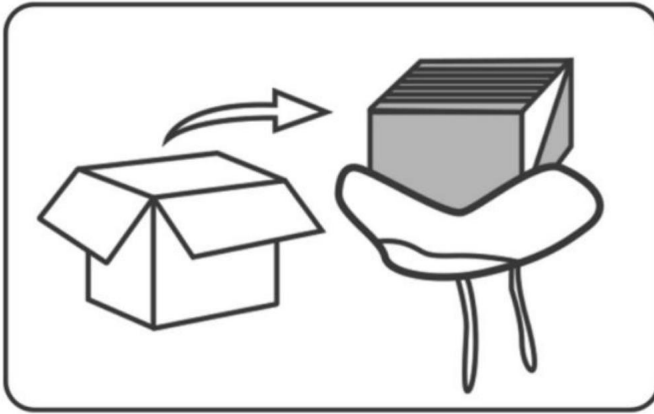

CONSERVEZ CES INSTRUCTIONS

PARAMÈTRE DU PRODUIT

	Modèle	Poids de chargement sécuritaire	Couleur	Taille du produit (mm)
1	SM-SS-05	150 kg	Bleu	900*850*790

INSTRUCTIONS

1. Pull the vacuum packing from the package.