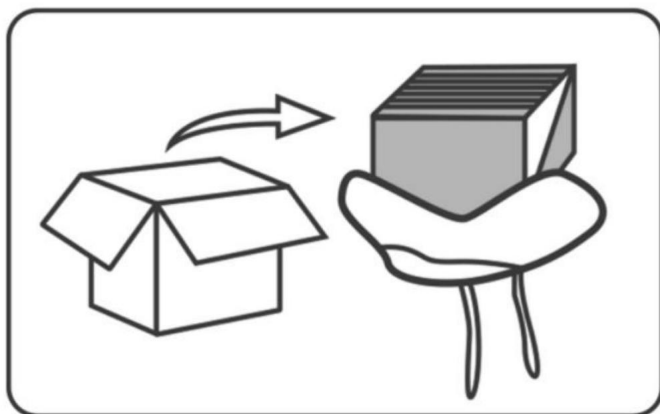

BEWAAR DEZE INSTRUCTIES

PRODUCTPARAMETER

	Model	Veilig laadgewicht	Kleur	Productgrootte (mm)
1	SM-SS-05	150kg	Blauw	900*850*790

INSTRUCTIES

1. Pull the vacuum packing from the package.

2. Use scissors to cut the vacuum packing and take out the sofa.