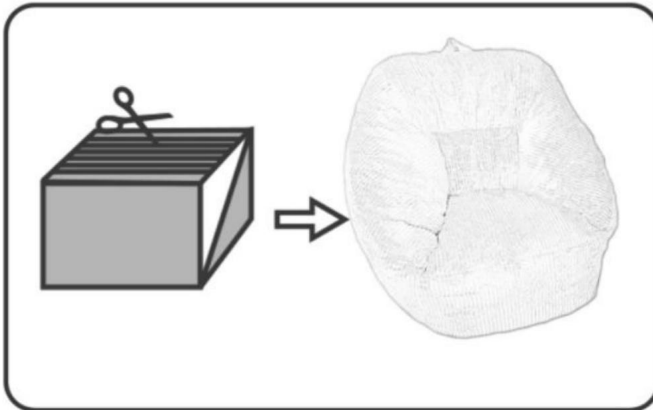

CONSERVEZ CES INSTRUCTIONS

PARAMÈTRE DU PRODUIT

	Modèle	Poids de chargement sécuritaire	Couleur	Taille du produit (mm)
1	SM-SS-05	150 kg	Bleu	900*850*790

INSTRUCTIONS

1. Pull the vacuum packing from the package.

2. Use scissors to cut the vacuum packing and take out the sofa.

3. Let it stand for 24-48 hours to wait for the sofa to fully expand. You can also tap it in the sun to make it expand quickly.

Fabricant : Shanghaimuxinmuyeyouxiangongsi Adresse :