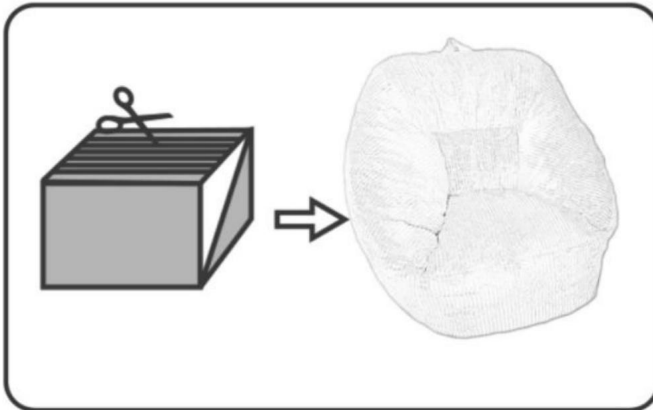

BEWAHREN SIE DIESE ANWEISUNGEN AUF

PRODUKTPARAMETER

	Modell	Sicheres Ladegewicht	Farbe	Produktgröße (mm)
1	SM-SS-05	150 kg	Blau	900*850*790

ANWEISUNGEN

1. Pull the vacuum packing from the package.

2. Use scissors to cut the vacuum packing and take out the sofa.