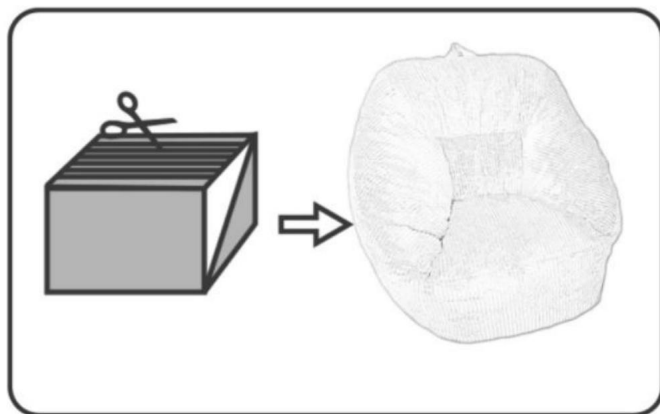

SALVA QUESTE ISTRUZIONI

PARAMETRO PRODOTTO

	Modello	Peso di carico sicuro	Colore	Dimensioni del prodotto (mm)
1	SM-SS-05	150 kg	Blu	Dimensioni: 900*850*790

ISTRUZIONI

1. Pull the vacuum packing from the package.

2. Use scissors to cut the vacuum packing and take out the sofa.

3. Let it stand for 24-48 hours to wait for the sofa to fully expand. You can also tap it in the sun to make it expand quickly.

Produttore: Shanghaimuxinmuyeyouxiangongsi **Indirizzo:**