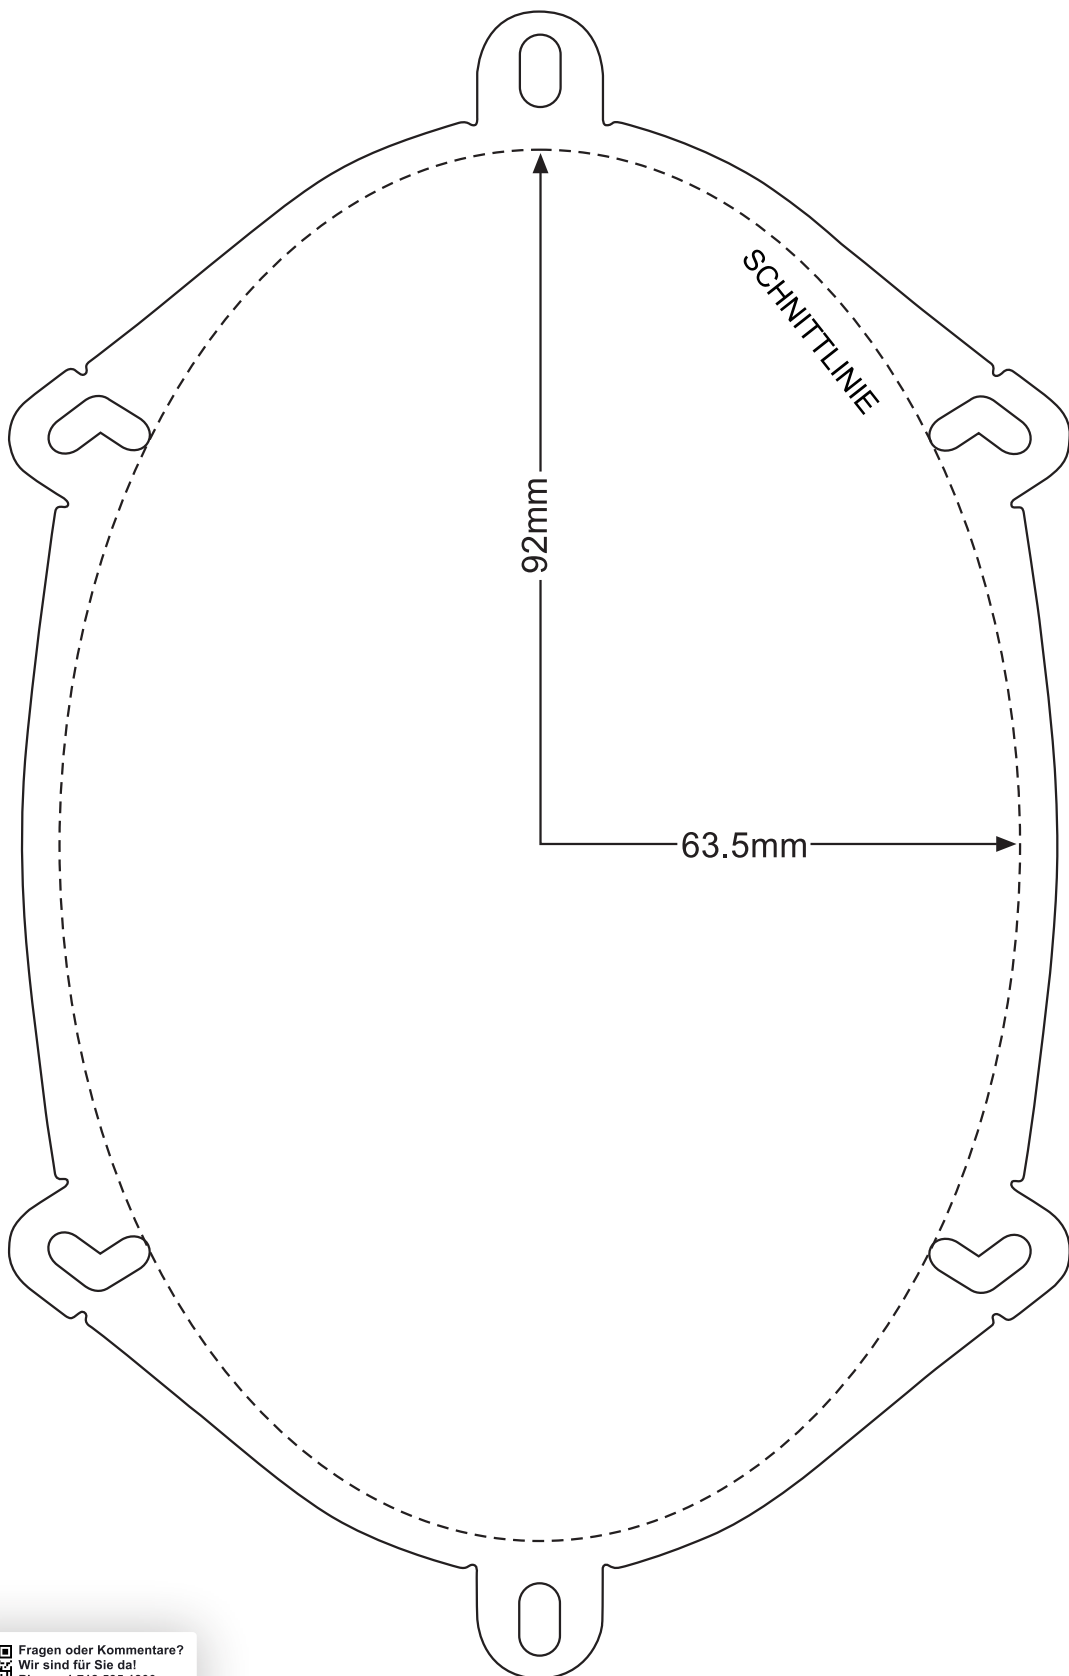

Besuche unsere
Webseite

SCAN MICH

PyleUSA.com

GER

PYLE

PyleUSA.com

VORLAGE FÜR PL573BL

Fragen oder Kommentare?
Wir sind für Sie da!
Phone: 1.718.535.1800
PyleUSA.com/ContactUs