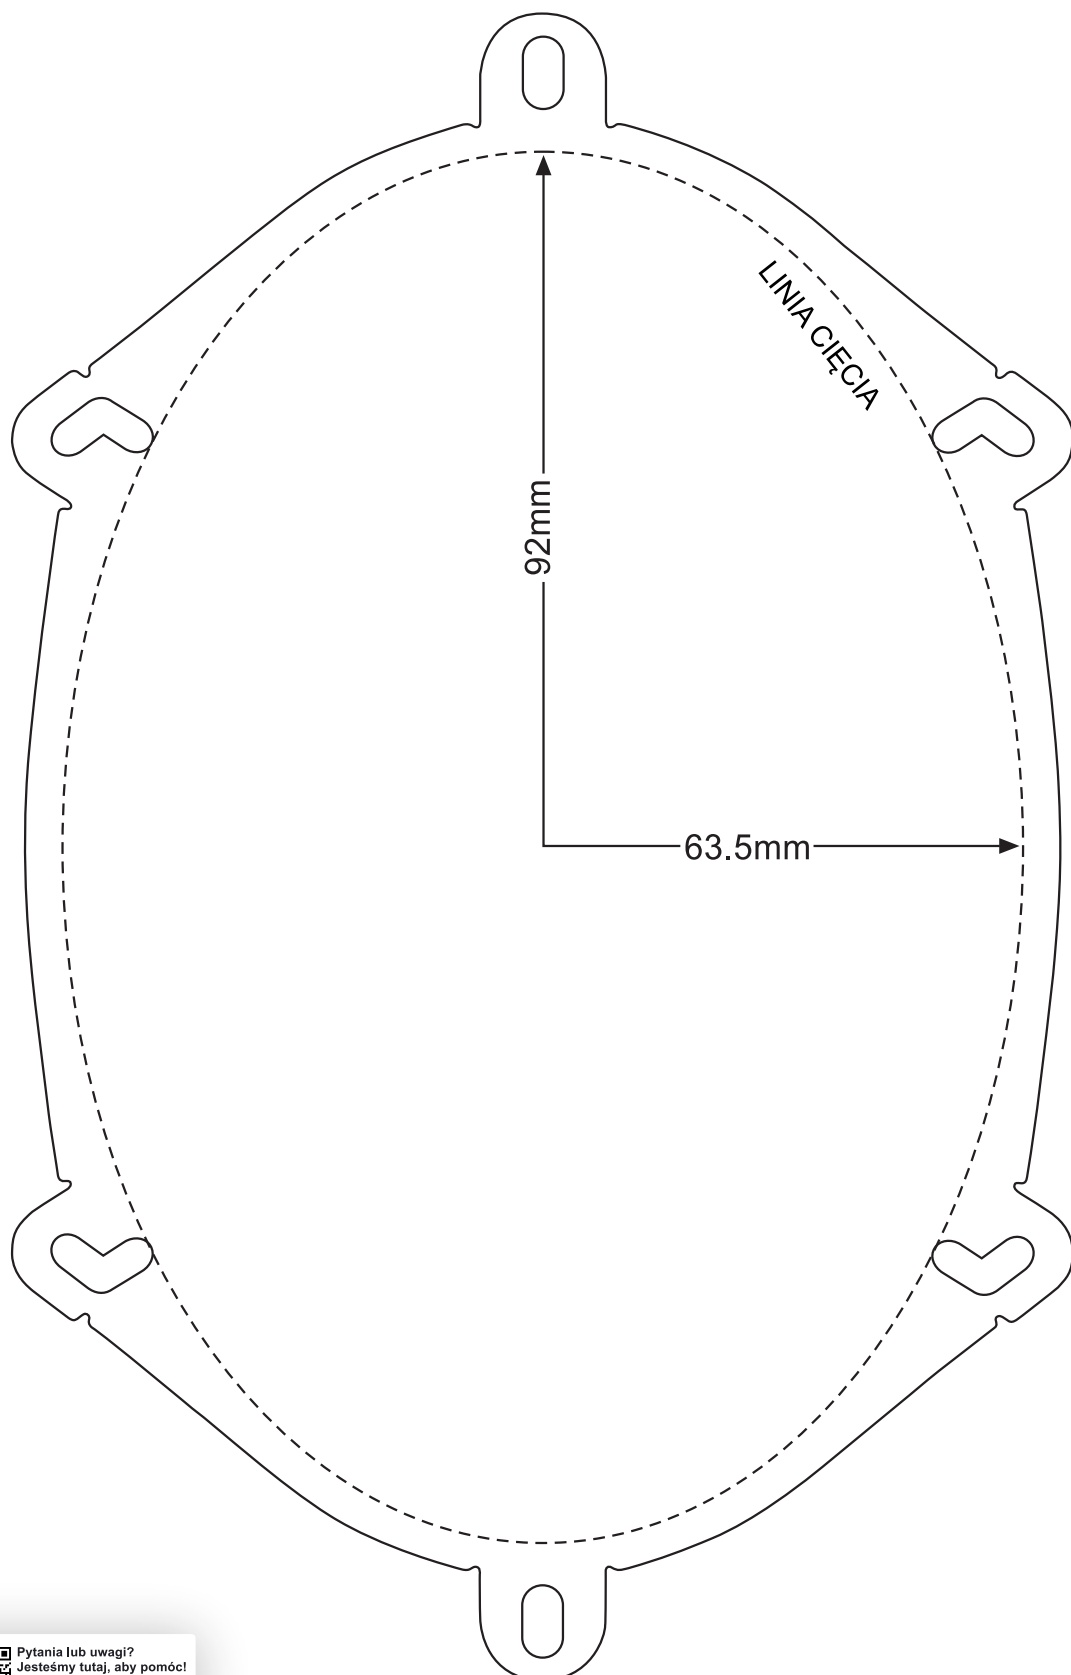

PYLE

PyleUSA.com

SZABLON DLA PL573BL