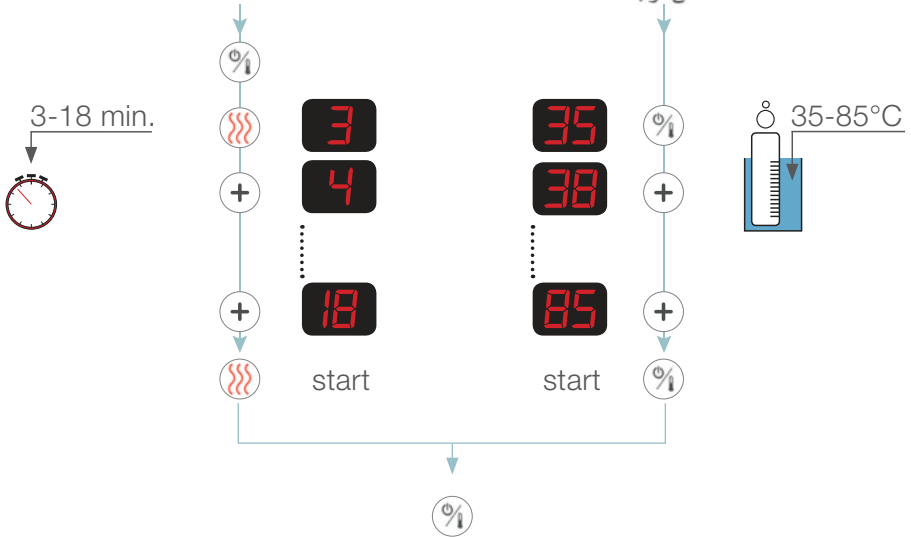

(D) Um auszuschalten 2 Sekunden drücken (GB) Switching off the device: hold button for 2 seconds (F) Éteignez l'appareil:  
 appuyez sur la touche pendant 2 s. (E) Apagado del aparato: pulsar la tecla durante 2 seg. (I) Spegnimento dell'apparecchio:  
 premere il pulsante per 2 sec. (NL) Apparaat uitschakelen: toets 2 sec. indrukken (P) Desligar o aparelho: prima a tecla durante  
 2 s (TR) Cihazı kapatın: Düğmeye 2 sn basın (GR) Απενεργοποίηση της συσκευής: Πιέστε το πλήκτρο για 2 δευτερόλεπτα  
 (DK) Slukning af apparatet: Hold tasten nede i 2 sek. (S) Stäng av apparaten: Tryck på knappen i två sekunder (N) Slå apparatet  
 av: Trykk på tasten i 2 sekunder (FI) Laitteen sammuttaminen: Paina painiketta kahden sekunnin ajan. (RU) Выключение  
 прибора: удерживайте кнопку нажатой в течение 2 секунд (PL) Wyłączenie urządzenia: naciśnij przycisk przez 2 sekundy  
 (CZ) Vypnutí přístroje: stiskněte tlačítko na 2 vteřiny (SD) Izklpov naprave: 2 sekundi zadržite tipko (H) A készülék kikapcsolása:  
 Nyomja meg 2 másodpercre a gombot. (RO) Oprirea aparatului: apăsați tasta timp de 2 secunde (AE) إيقاف الجهاز : اضغط على الزر لمدة ثلثينين