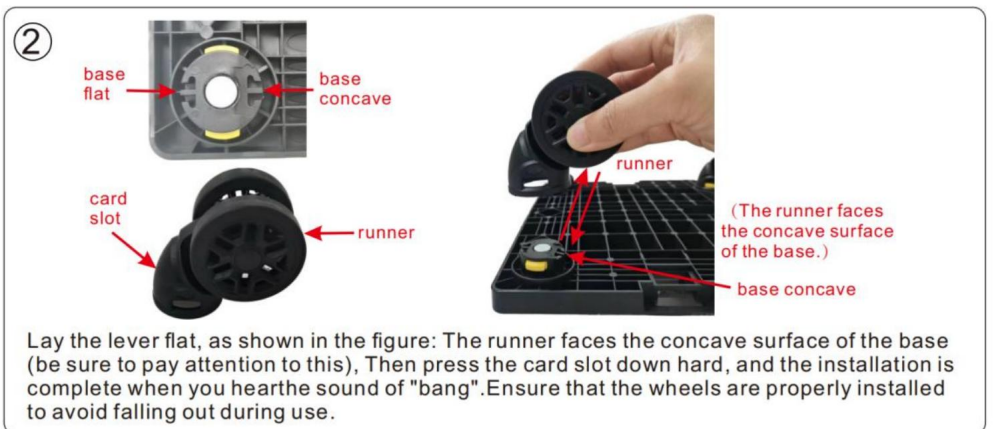

ZAPISZ TĘ INSTRUKCJĘ

SPECYFIKACJE

Model	JW-XB21212519(T802)
Rozmiar produktu	Wymiary: 425×355×280 mm
Kolor	Szary

SKŁADNIKI

Instrukcja montażu

③

④

⑤