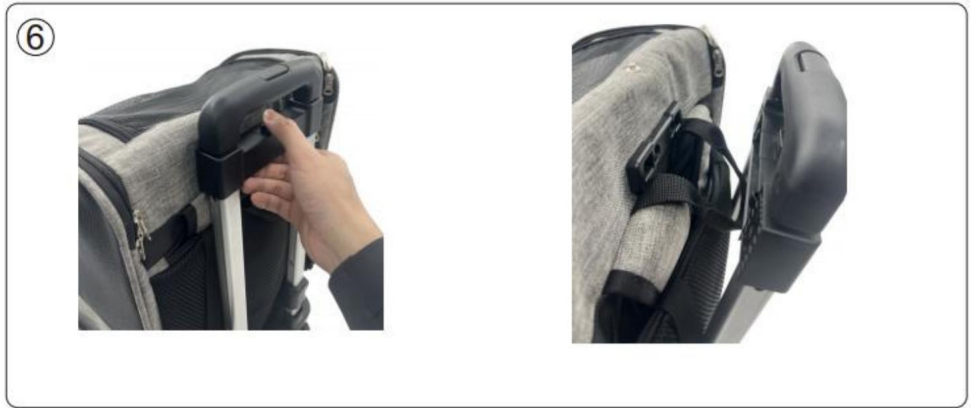

BEWAHREN SIE DIESE ANLEITUNG AUF

Spezifikationen

Modell	JW-XB21212519(T802)
Produktgröße	425x355x280mm
Farbe	Grau

KOMPONENTEN

Montageanleitung

③

④

⑤