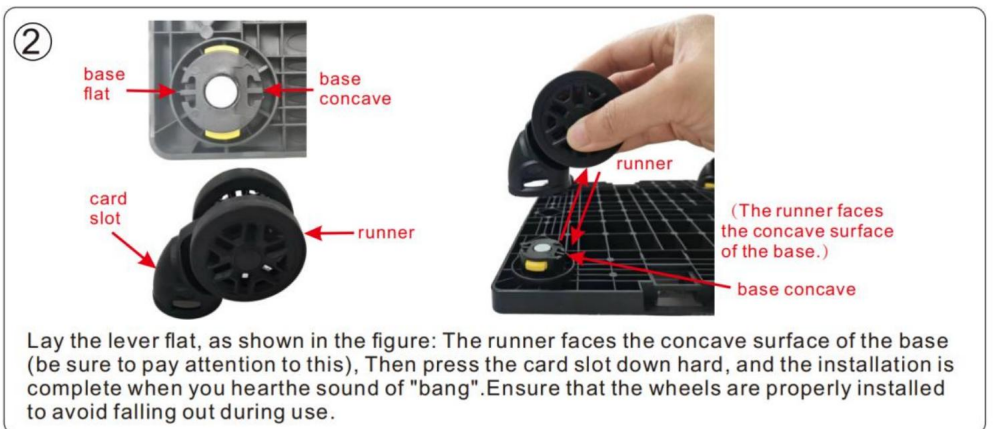

BEWAHREN SIE DIESE ANLEITUNG AUF

Spezifikationen

Modell	JW-XB21212519(T802)
Produktgröße	425x355x280mm
Farbe	Grau

KOMPONENTEN

Montageanleitung

③

④

⑤