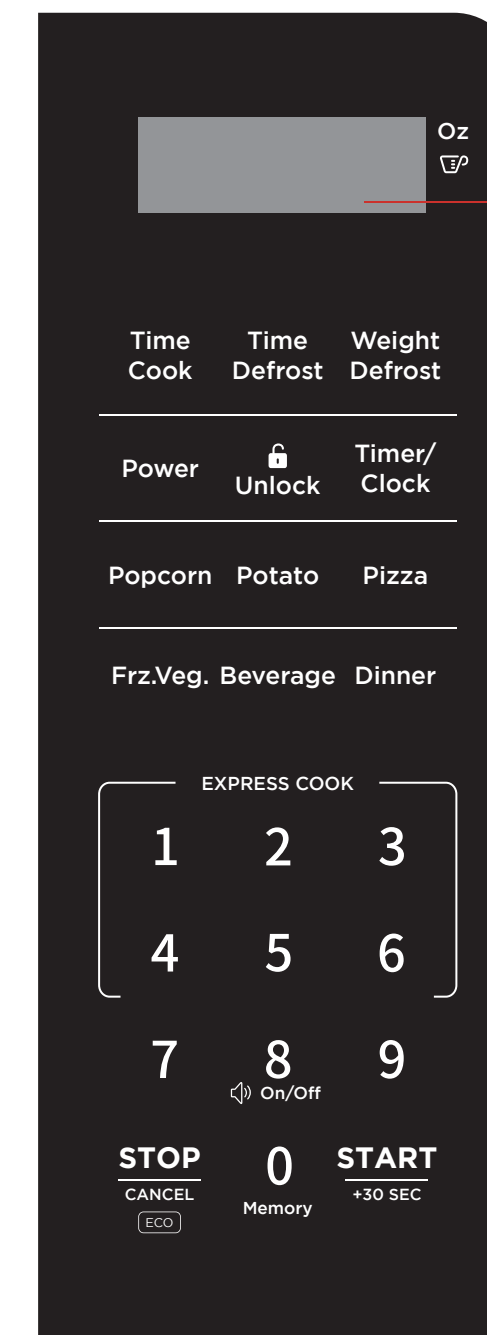

【OEM】M20平台 THD客户贴片丝印

20240129

茶色半透视窗
透光度14+4

■ BLACK
□ WHITE

客版薄膜开关类丝印

日期: 2024-04-17

厂家: (供应商填写)

单号: DZ2024041103859

美的型号: EM720C2KH-PM0K00外观

客版物料编码及描述
(含颜色配套信息):
PN:17170000A19804
客版薄膜开关 EM720C2KH-PM0K00
EM720C2KH03-05 黑底1色
DZ2024041103859 VISSANI
在美的版17170000039046基础
上丝印客版内容

颜色配套: 无

匹配电路: 无

镜面效果: 无

业 务: 黄嘉琪

印刷品设计: 刘假

来料检确认签名:

业务员确认签名:

工程师确认签名(新品):

供应商存档( ) 来料检存档( )