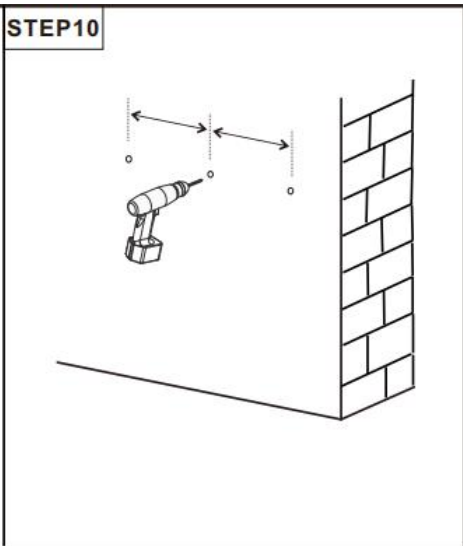

Producent: Shanghaimuxinmuyeyouxiangongsi