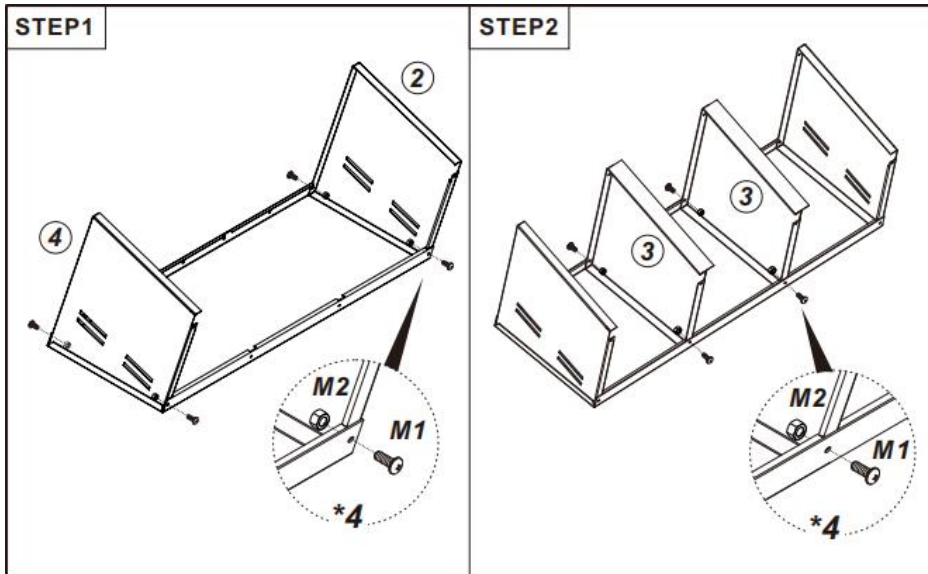

PRODUCT DESCRIPTION

Model	EB-003
Kleur	Rood & Zwart
Materiaal	Zinkgecoat staal en PP
Aantal compartimenten	3 compartimenten
Product grootte	796*525*475mm

Verpakkingsgro
otte

905*440*205mm

PART LIST

ASSEMBLY GUIDE