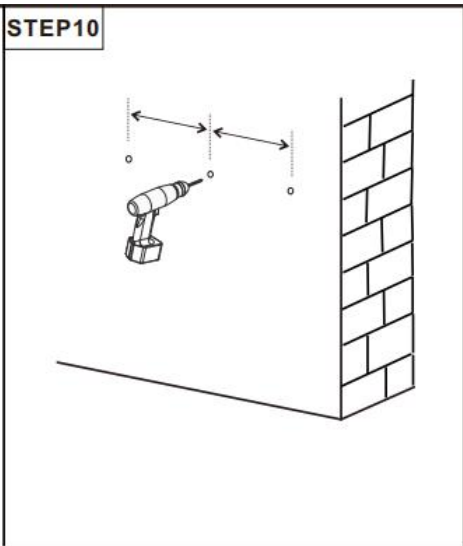

Hersteller: Shanghai muxinmuyeyouxiangongsi