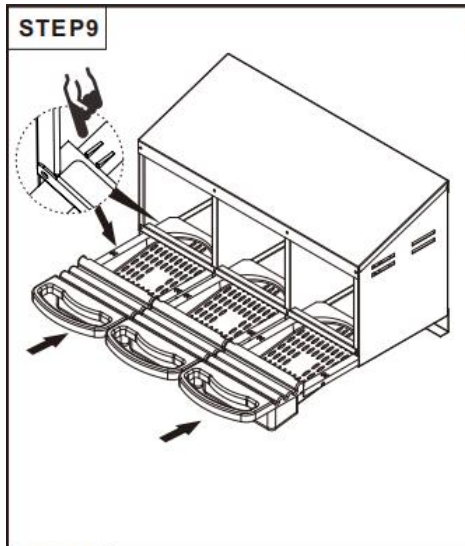

Fabricant : Shanghaimuxinmuyeyouxiangongsi