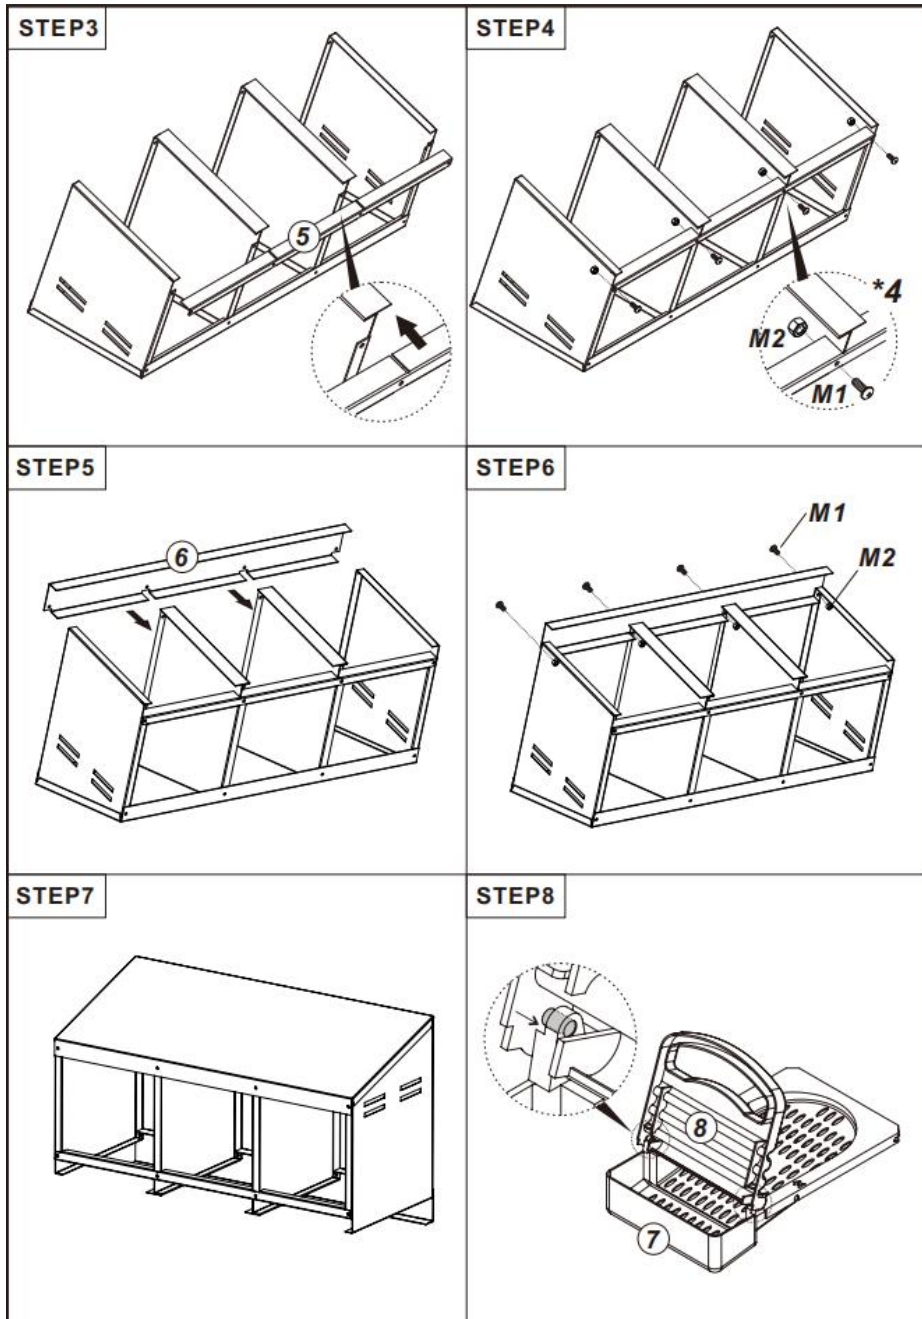

PRODUCT DESCRIPTION

Modell	EB-003
Färg	Röd & Svart
Material	Z inc-belagd stål & PP
Antal fack	3 fack
Produktstorlek	796*525*475 mm
Förpackningsstorlek	905*440*205 mm

PART LIST

ASSEMBLY GUIDE

ASSEMBLY GUIDE