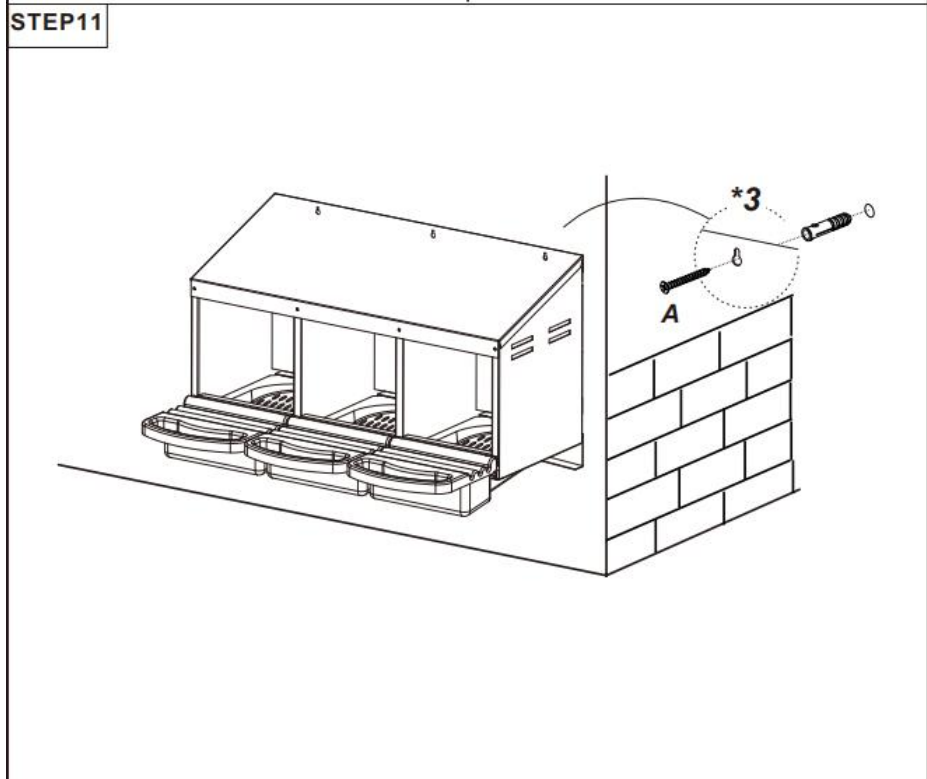

Fabrikant: Shanghaimuxinmuyeyouxiangongsi