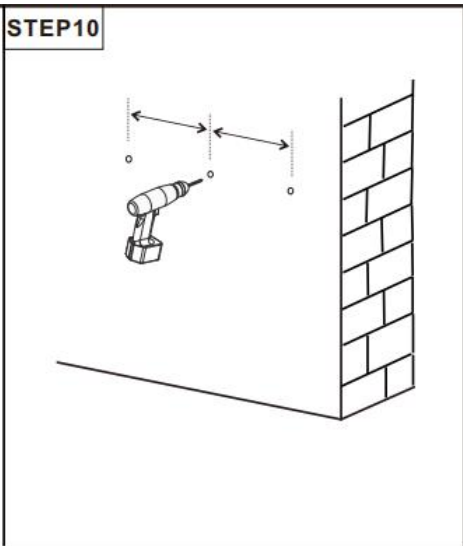

Produttore: Shanghai muxinmuyeyouxiangongsi