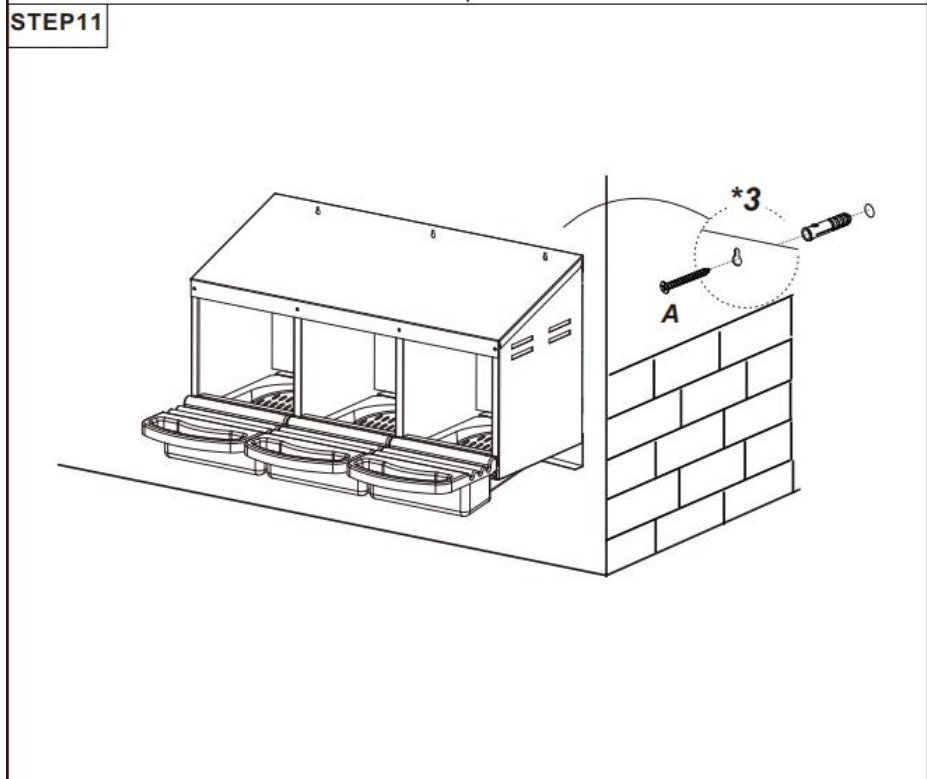

Tillverkare: Shanghai muxinmuyeyouxiangongsi