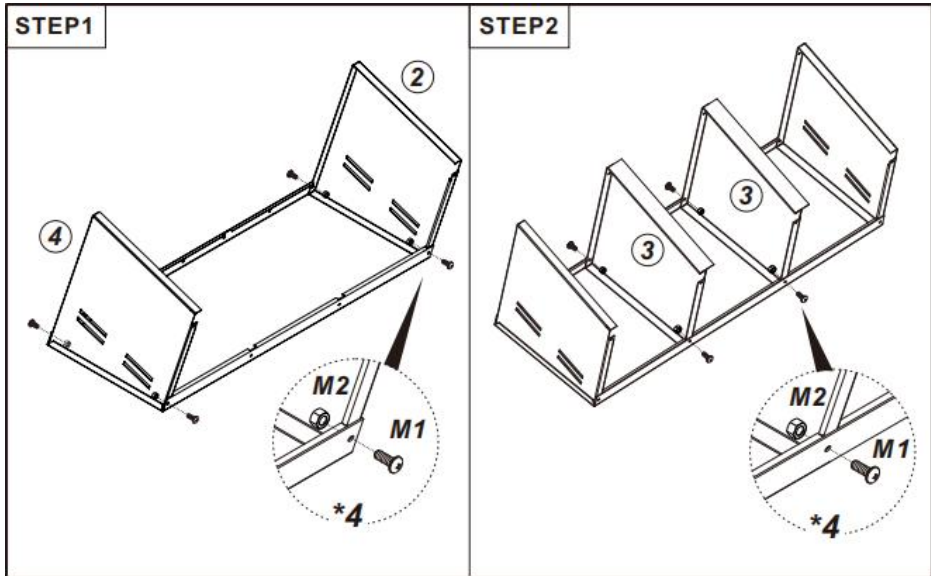

PRODUCT DESCRIPTION

Model	EB-003
Kolor	Czerwony & Czarny
Materiał	Stal ocynkowana i PP
Liczba przegródek	3 przegródki
Rozmiar produktu	796*525*475mm

**Wielkość
opakowania**

905*440*205mm

PART LIST

ASSEMBLY GUIDE