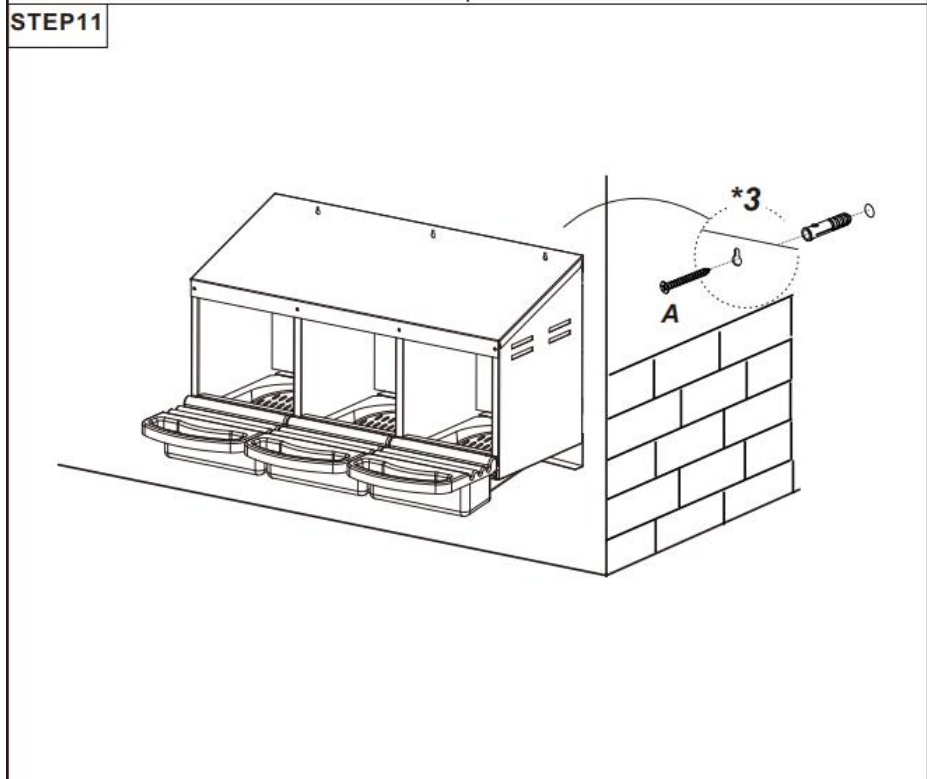

Fabricante: Shanghaimuxinmuyeyouxiangongsi