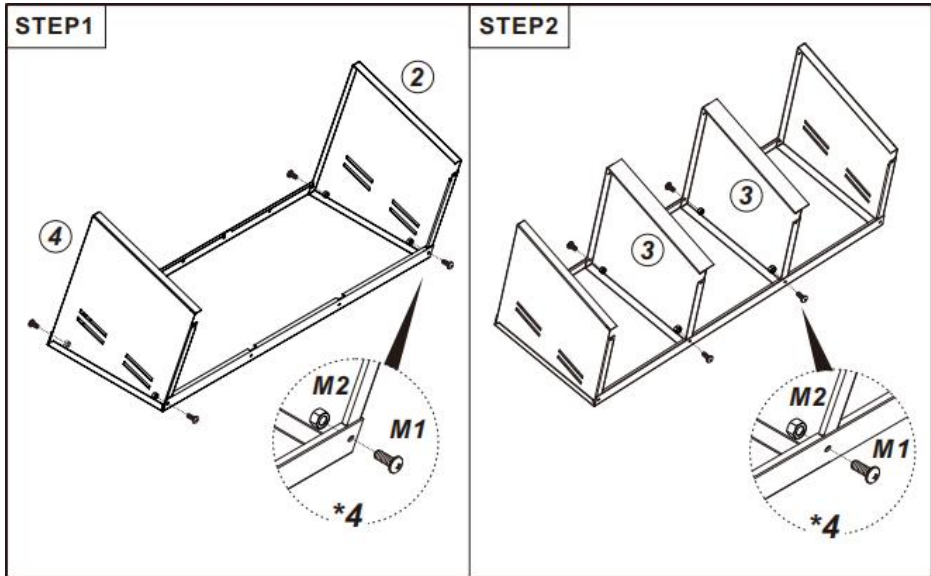

PRODUCT DESCRIPTION

Modell	EB-003
Färg	Röd & Svart
Material	Z inc-belagd stål & PP
Antal fack	3 fack
Produktstorlek	796*525*475 mm
Förpackningsstorlek	905*440*205 mm

PART LIST

ASSEMBLY GUIDE

ASSEMBLY GUIDE