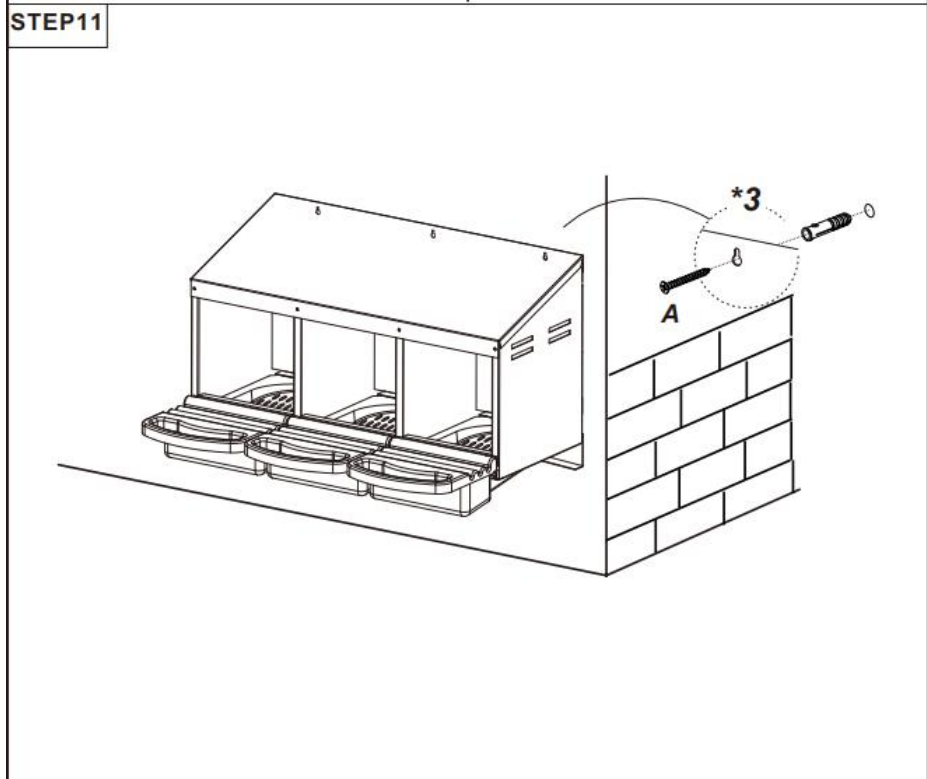

Hersteller: Shanghai muxinmuyeyouxiangongsi