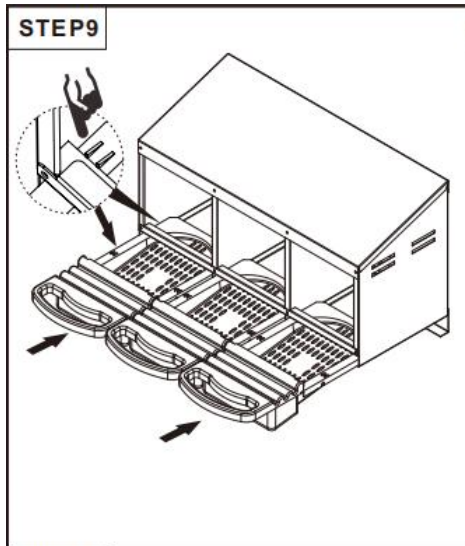

Fabricante: Shanghaimuxinmuyeyouxiangongsi