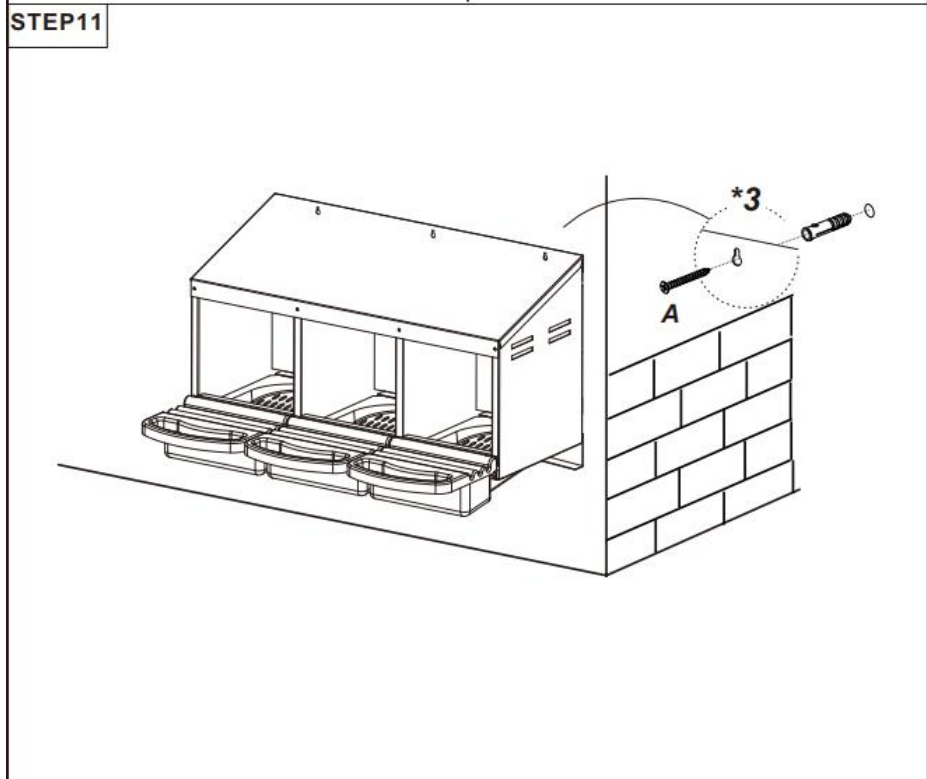

Producent: Shanghaimuxinmuyeyouxiangongsi