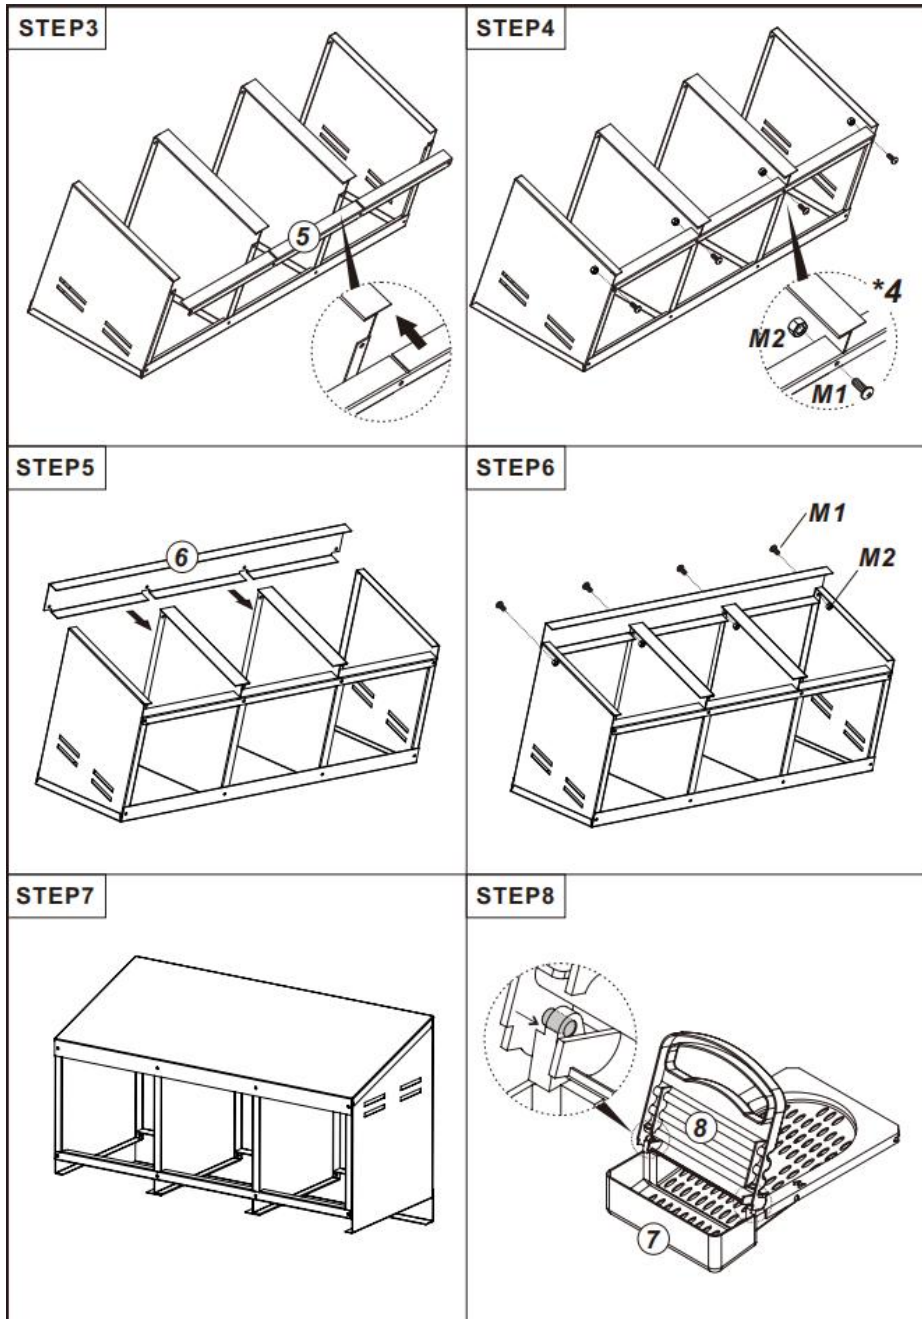

PRODUCT DESCRIPTION

Model	EB-003
Kolor	Czerwony & Czarny
Materiał	Stal ocynkowana i PP
Liczba przegródek	3 przegródki
Rozmiar produktu	796*525*475mm

**Wielkość
opakowania**

905*440*205mm

PART LIST

ASSEMBLY GUIDE