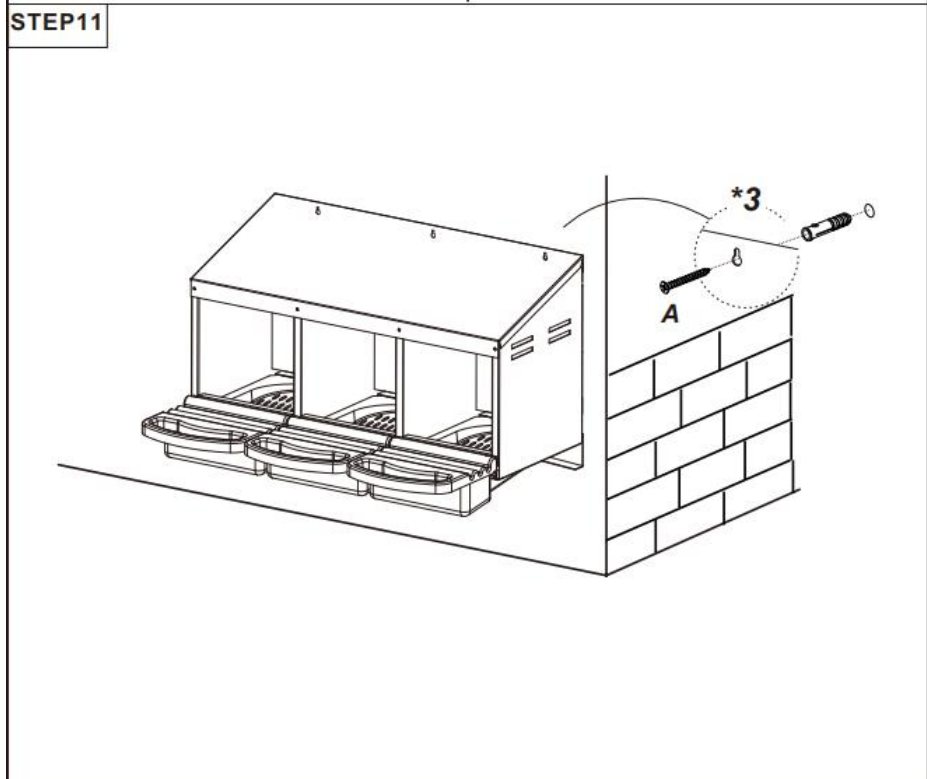

Produttore: Shanghai muxinmuyeyouxiangongsi