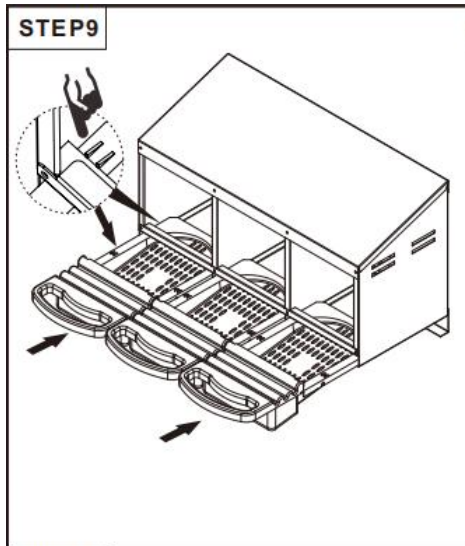

Hersteller: Shanghai muxinmuyeyouxiangongsi