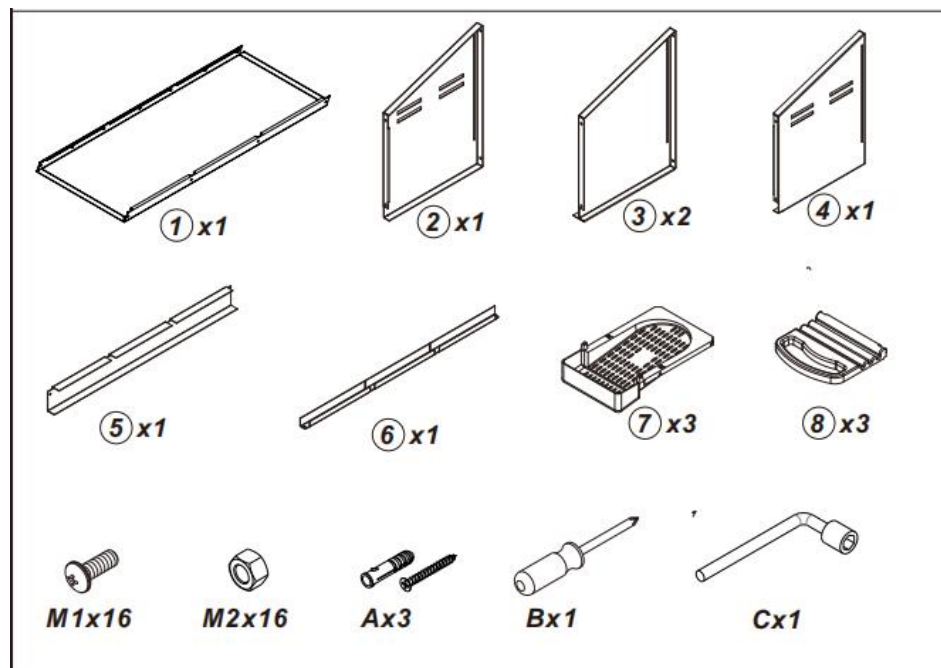

**Dimensioni
dell'imballaggio**

905*440*205 mm

PART LIST

ASSEMBLY GUIDE