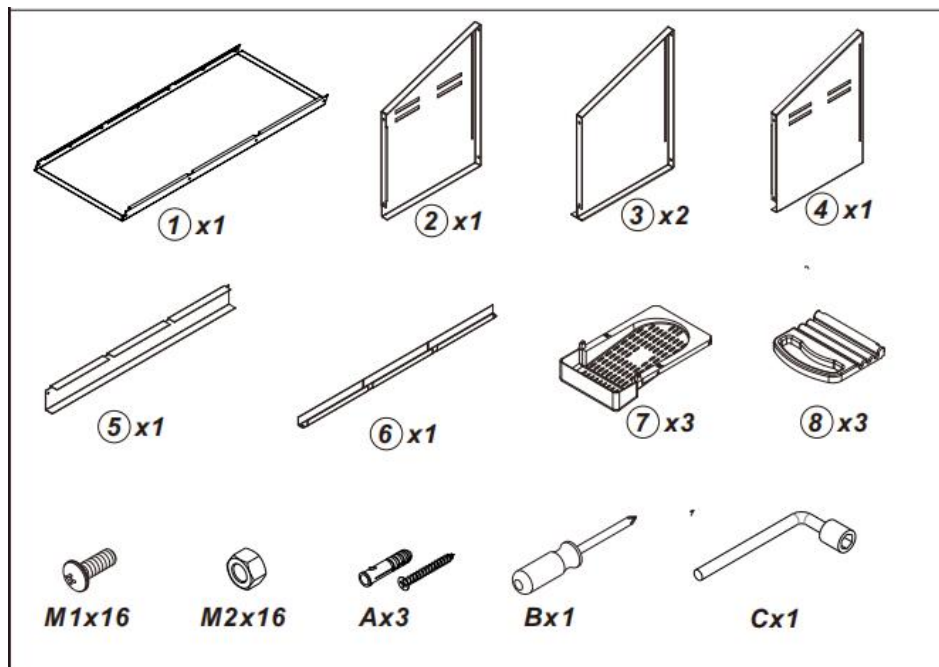

PRODUCT DESCRIPTION

Modèle	EB-003
Couleur	Rouge & Noir
Matériel	Acier et PP à revêtement zingué
Nombre de compartiments	3 compartiments
Taille du produit	796*525*475mm

Taille d'
emballage

905*440*205mm

PART LIST