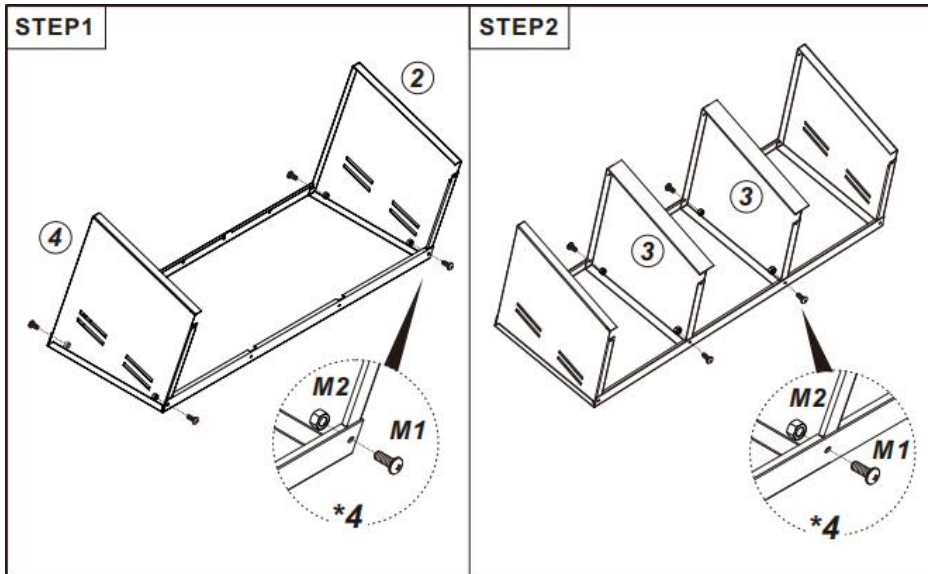

ASSEMBLY GUIDE