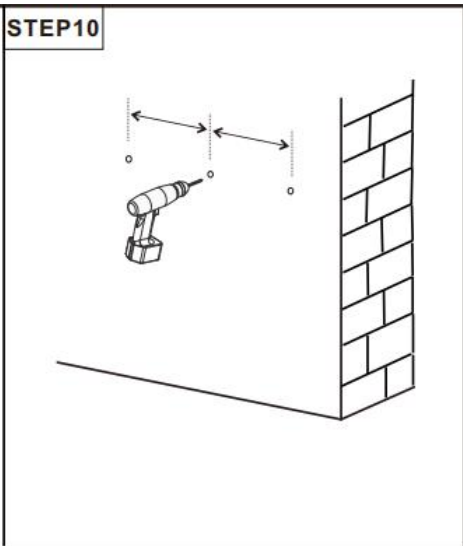

Fabrikant: Shanghaimuxinmuyeyouxiangongsi