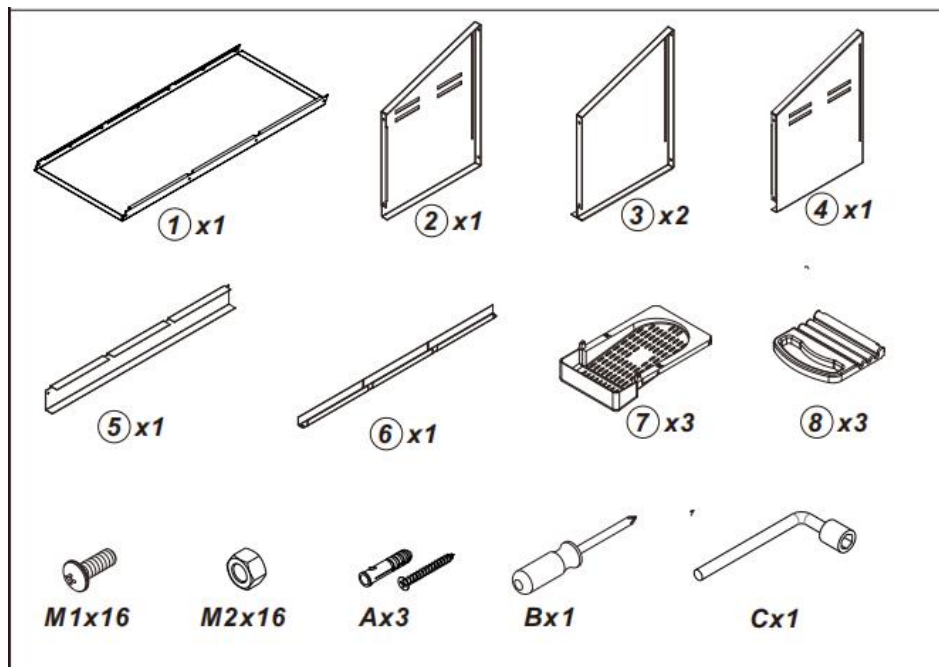

PRODUCT DESCRIPTION

Model	EB-003
Kleur	Rood & Zwart
Materiaal	Zinkgecoat staal en PP
Aantal compartimenten	3 compartimenten
Product grootte	796*525*475mm

Verpakkingsgro
otte

905*440*205mm

PART LIST

ASSEMBLY GUIDE