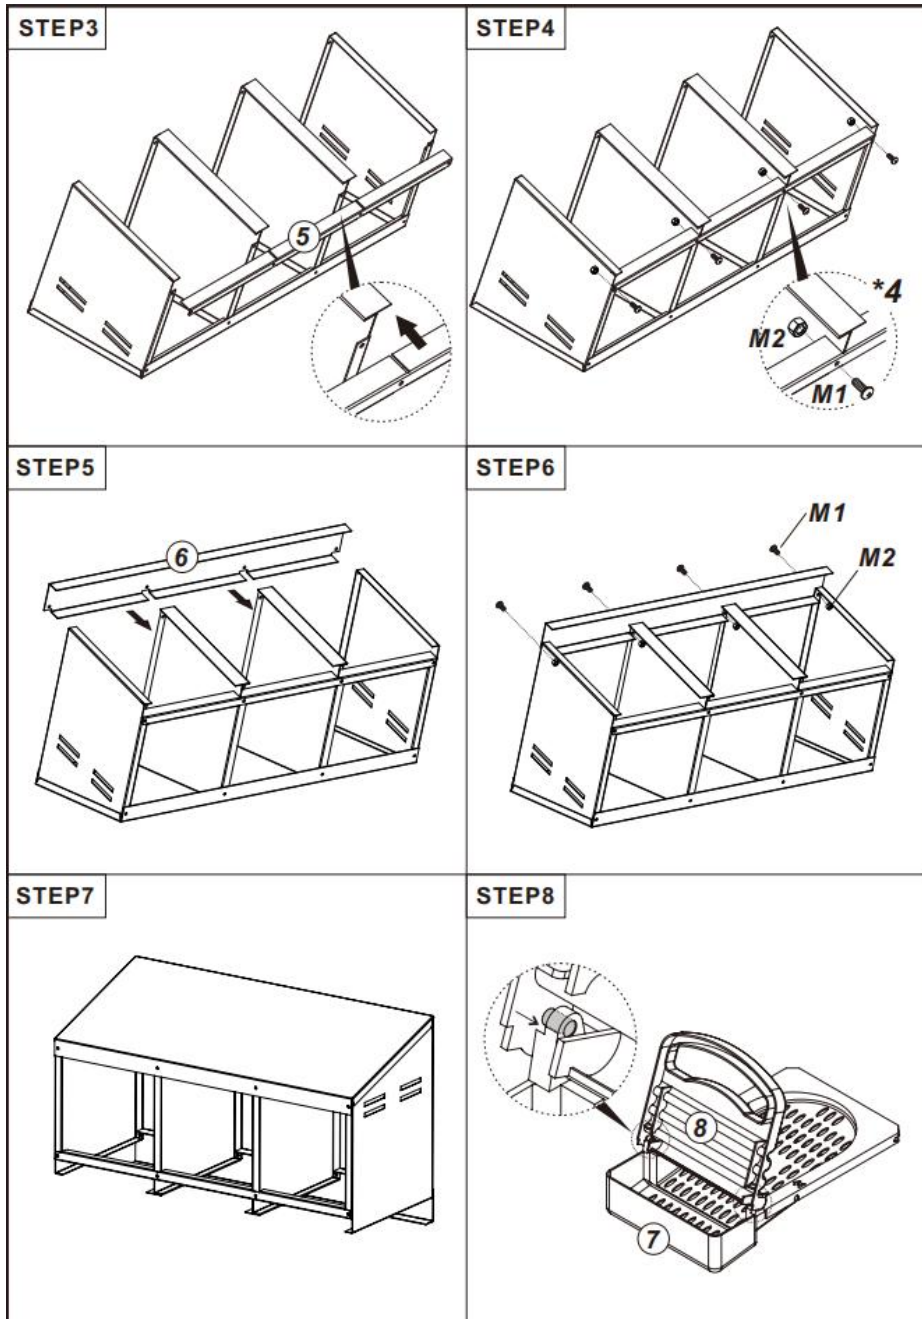

ASSEMBLY GUIDE