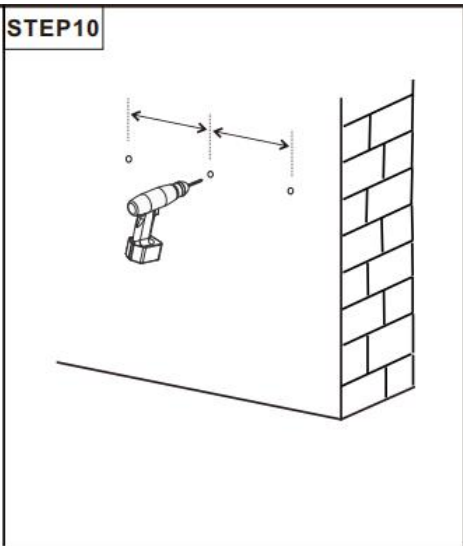

Fabricante: Shanghaimuxinmuyeyouxiangongsi