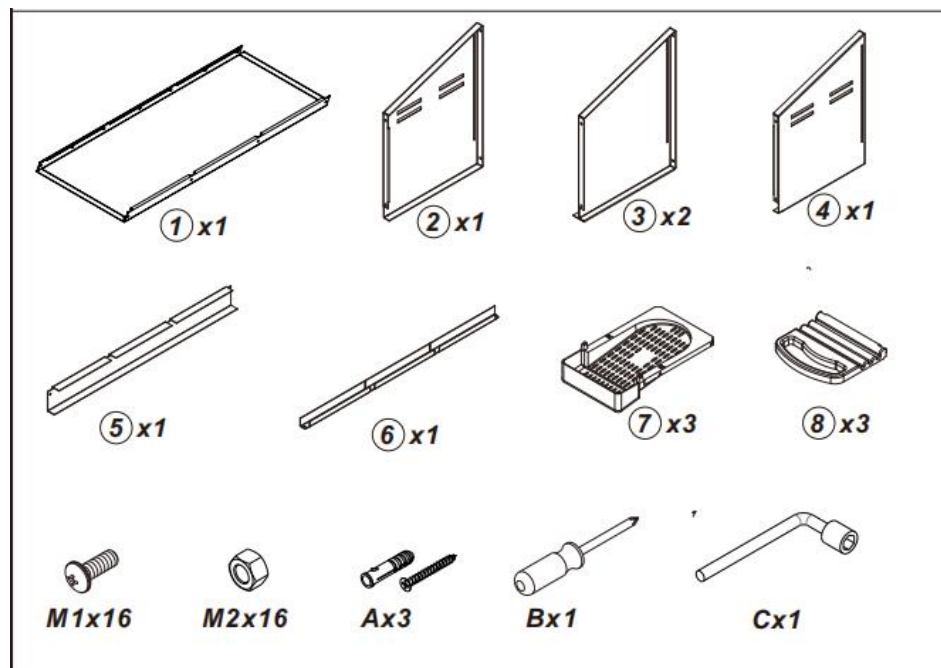

PRODUCT DESCRIPTION

Modell	EB-003
Farbe	Rot und Schwarz
Material	Verzinkter Stahl und PP
Anzahl der Fächer	3 Fächer
Produktgröße	796*525*475 mm

Packungsgröße

905 x 440 x 205 mm

PART LIST

ASSEMBLY GUIDE

ASSEMBLY GUIDE