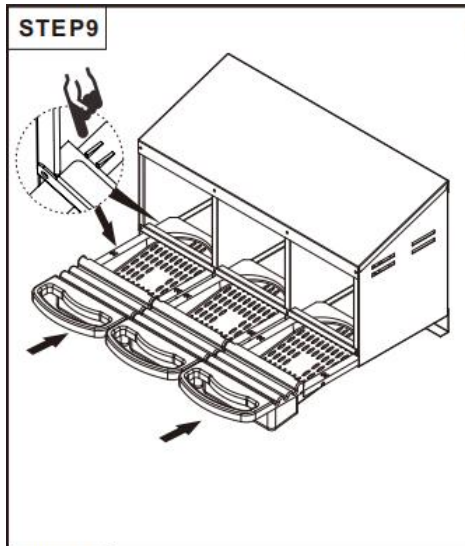

Produttore: Shanghai muxinmuyeyouxiangongsi