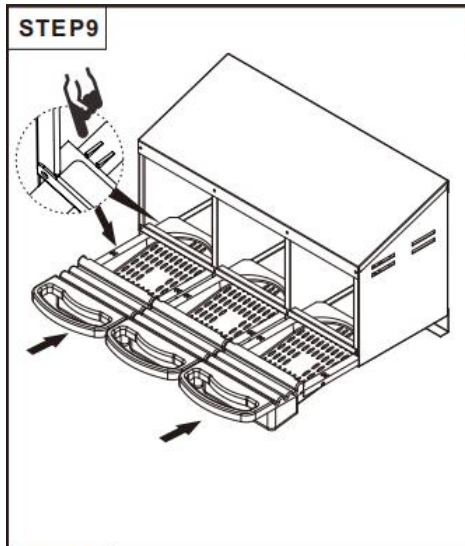

Tillverkare: Shanghai muxinmuyeyouxiangongsi