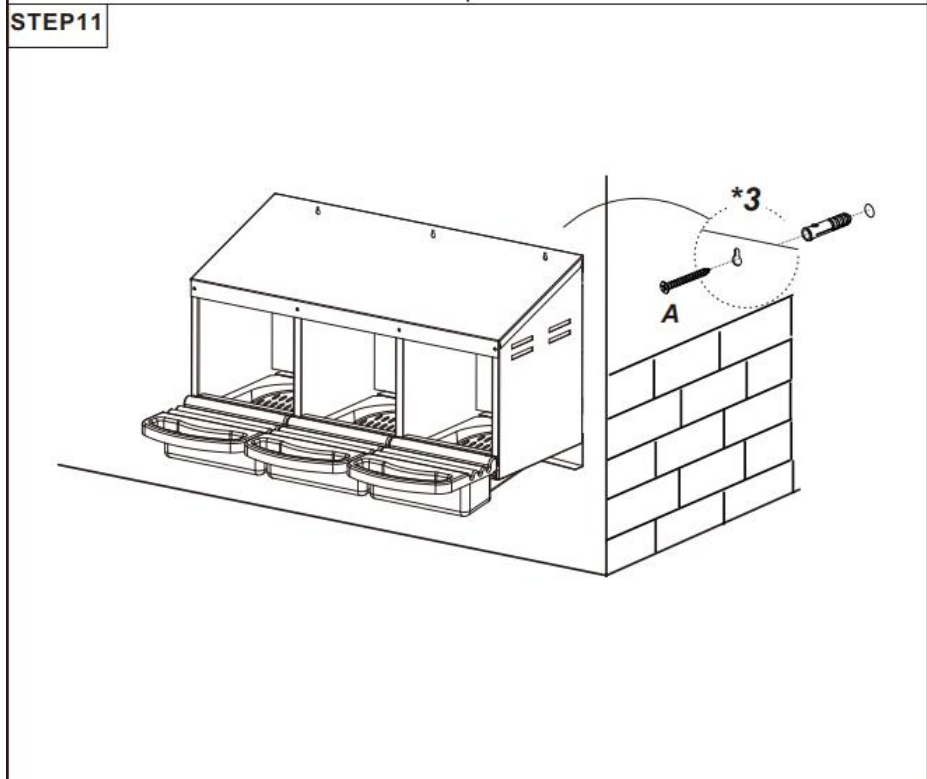

Fabricant : Shanghaimuxinmuyeyouxiangongsi