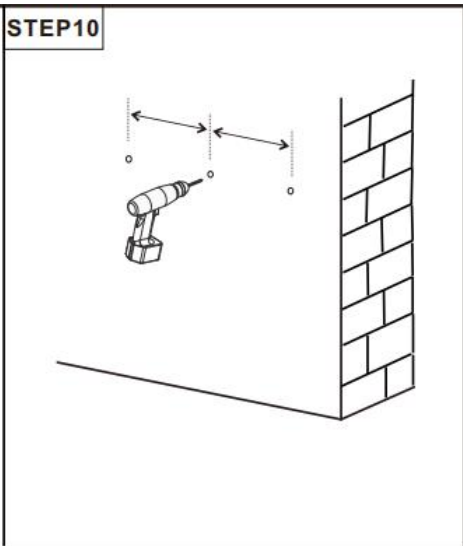

Tillverkare: Shanghai muxinmuyeyouxiangongsi