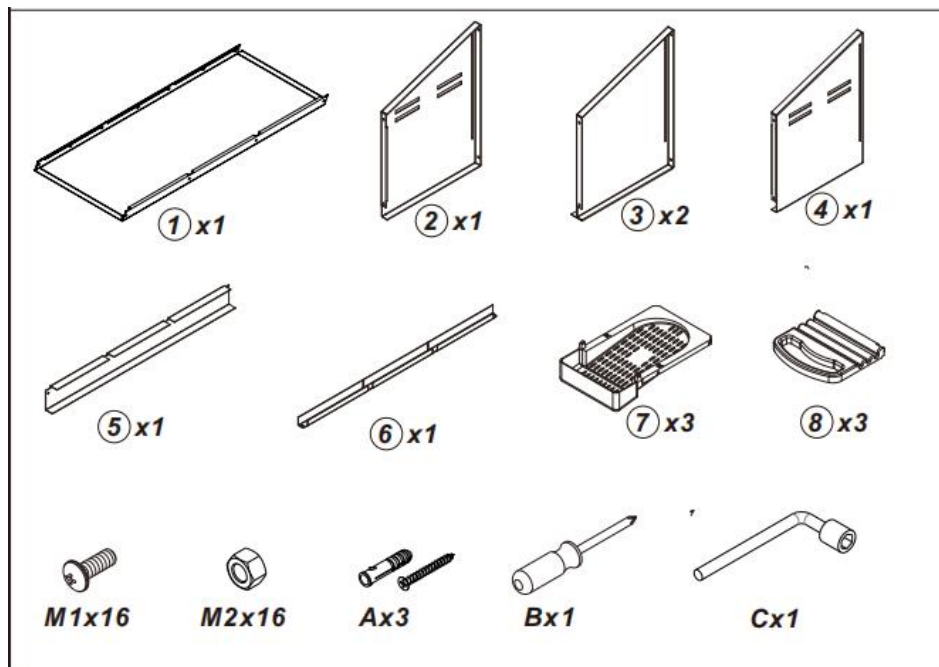

PRODUCT DESCRIPTION

Model	EB-003
Kolor	Czerwony & Czarny
Materiał	Stal ocynkowana i PP
Liczba przegródek	3 przegródki
Rozmiar produktu	796*525*475mm

**Wielkość
opakowania**

905*440*205mm

PART LIST

ASSEMBLY GUIDE