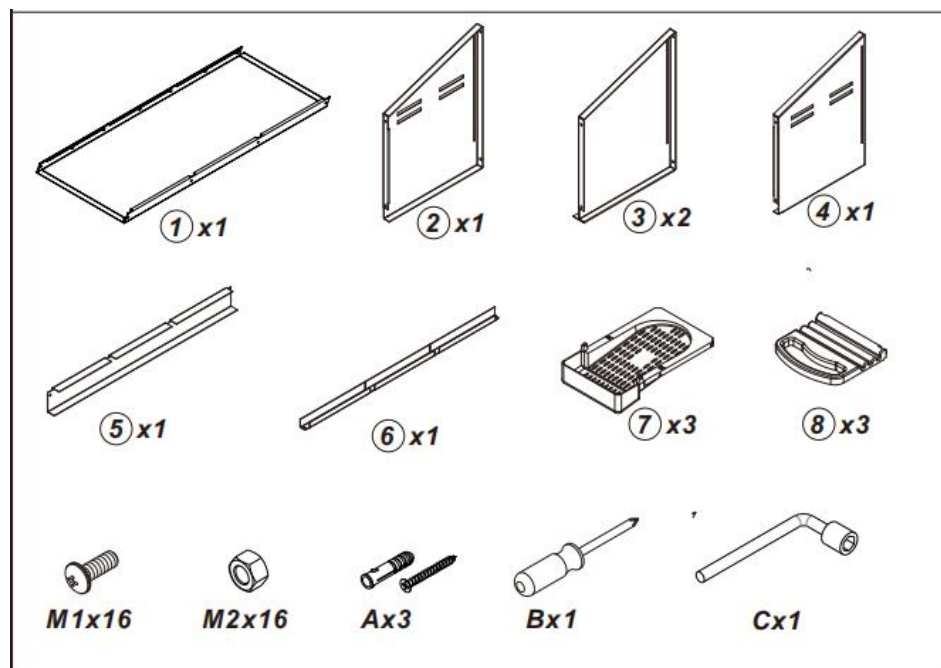

PRODUCT DESCRIPTION

Modell	EB-003
Färg	Röd & Svart
Material	Z inc-belagd stål & PP
Antal fack	3 fack
Produktstorlek	796*525*475 mm
Förpackningsstorlek	905*440*205 mm

PART LIST

ASSEMBLY GUIDE

ASSEMBLY GUIDE