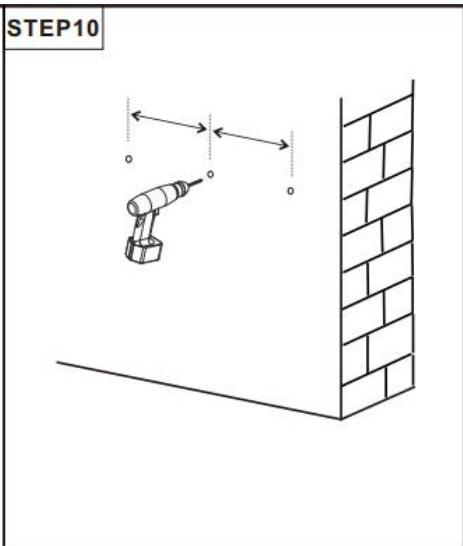

Fabricant : Shanghaimuxinmuyeyouxiangongsi