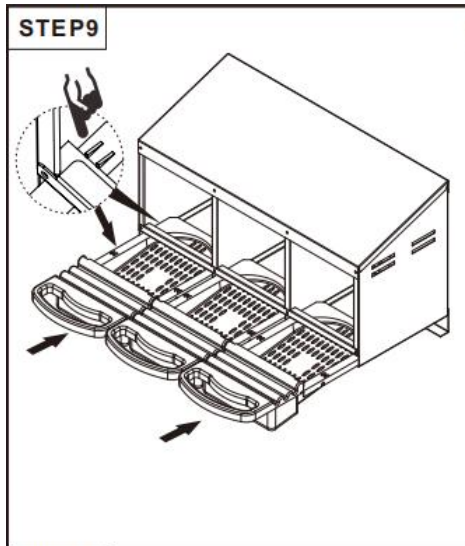

Producent: Shanghaimuxinmuyeyouxiangongsi