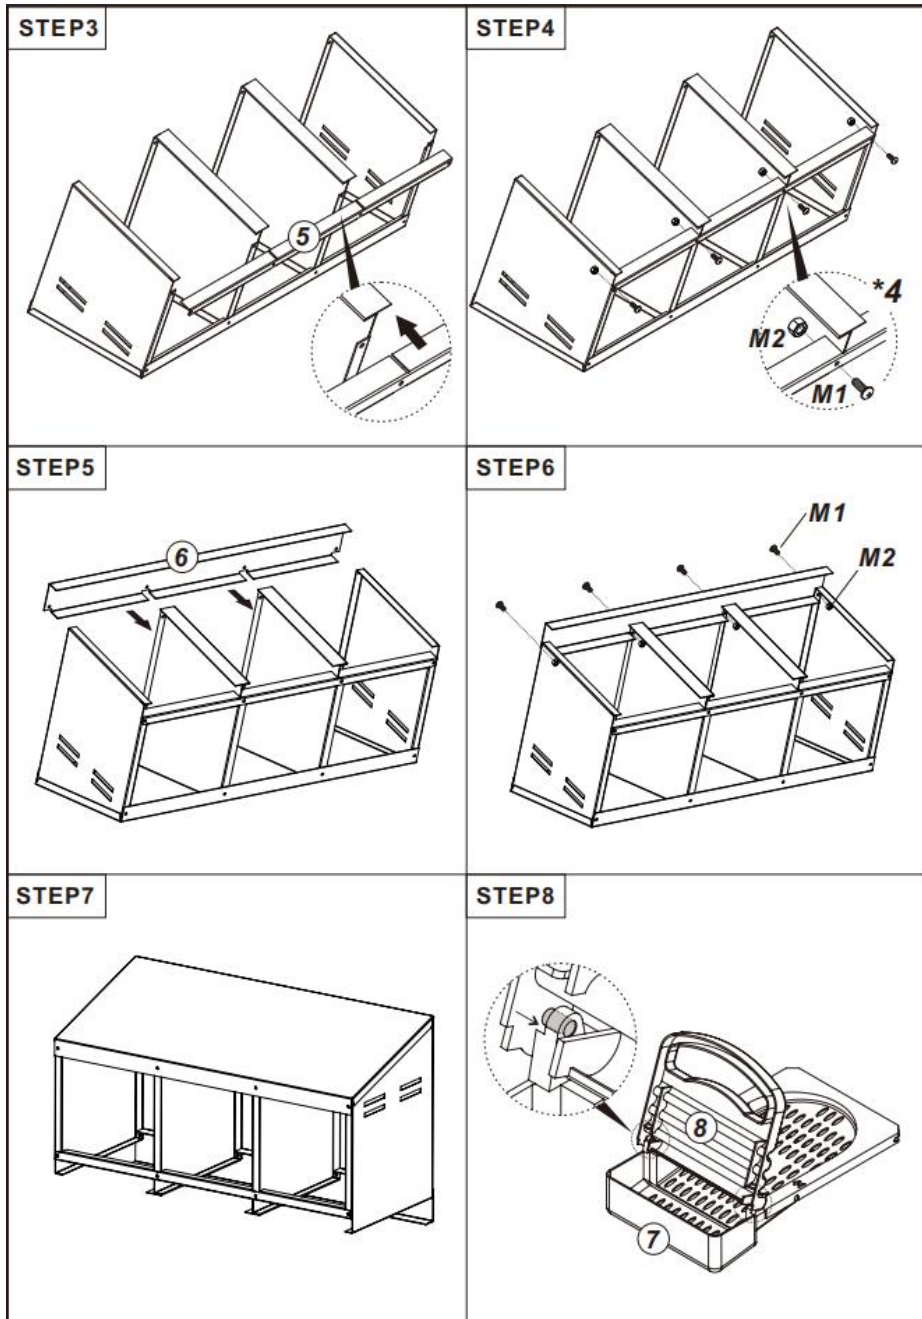

PRODUCT DESCRIPTION

Modell	EB-003
Farbe	Rot und Schwarz
Material	Verzinkter Stahl und PP
Anzahl der Fächer	3 Fächer
Produktgröße	796*525*475 mm

Packungsgröße

905 x 440 x 205 mm

PART LIST

ASSEMBLY GUIDE

ASSEMBLY GUIDE