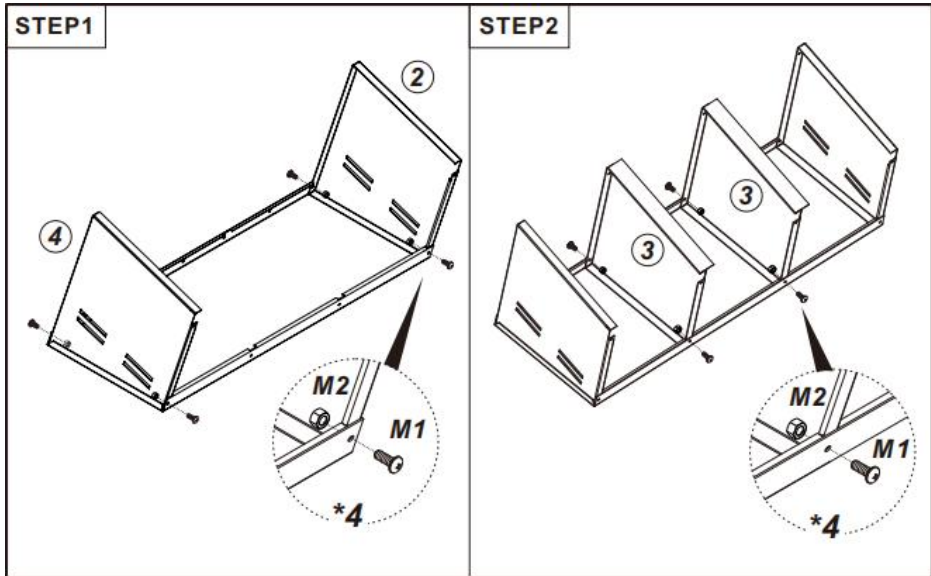

ASSEMBLY GUIDE