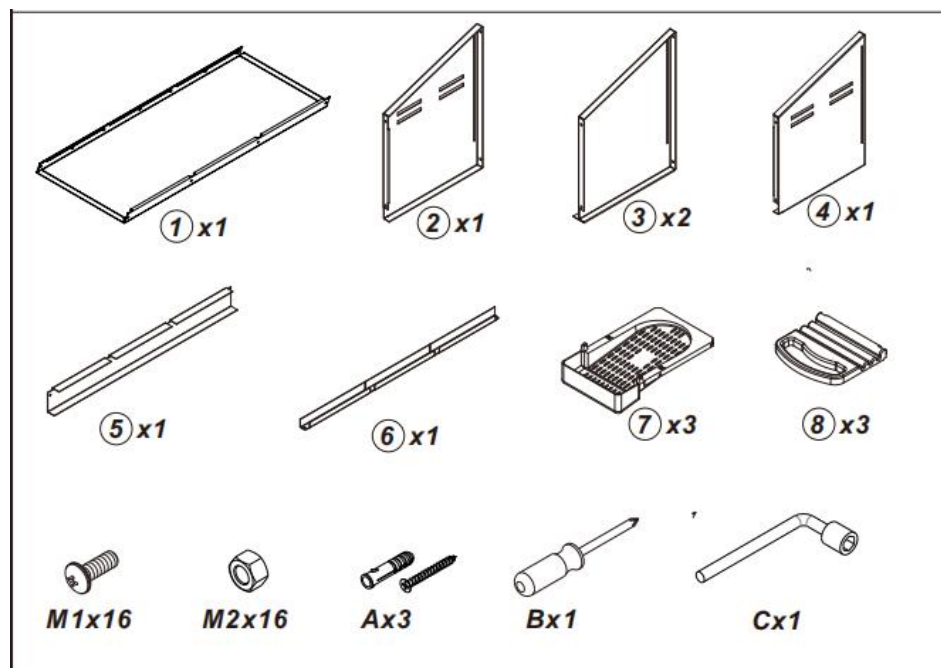

PRODUCT DESCRIPTION

Modelo	EB-003
Color	Rojo & Negro
Material	Acero recubierto de zinc y PP
Número de compartimentos	3 compartimentos
Tamaño del producto	796*525*475mm
Tamaño de embalaje	905*440*205mm

PART LIST