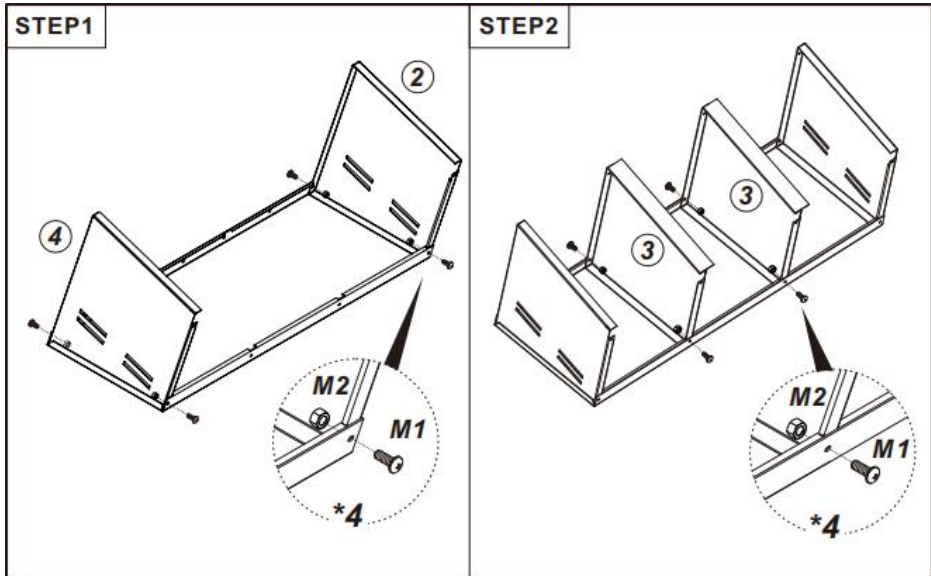

PRODUCT DESCRIPTION

Modell	EB-003
Farbe	Rot und Schwarz
Material	Verzinkter Stahl und PP
Anzahl der Fächer	3 Fächer
Produktgröße	796*525*475 mm

Packungsgröße

905 x 440 x 205 mm

PART LIST

ASSEMBLY GUIDE

ASSEMBLY GUIDE