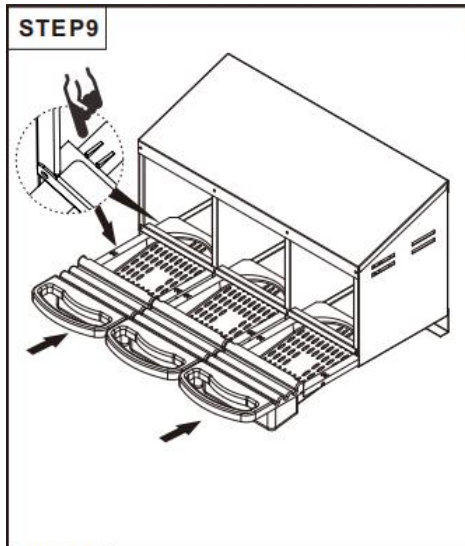

Fabrikant: Shanghaimuxinmuyeyouxiangongsi