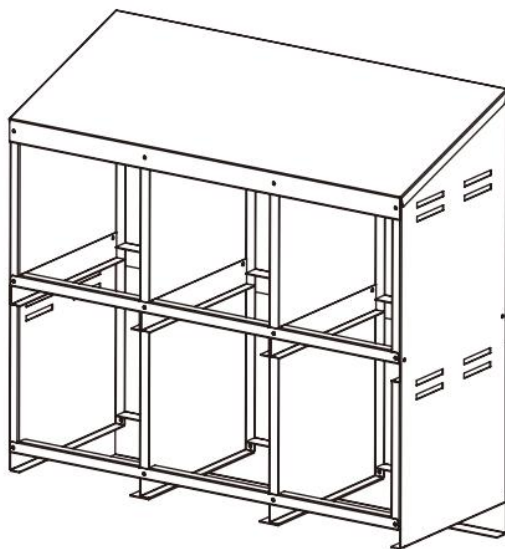

STEP 9

STEP 10

ASSEMBLY GUIDE