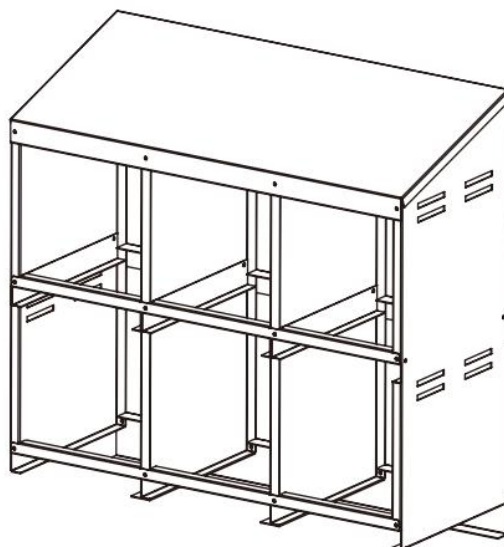

ASSEMBLY GUIDE

STEP 9

STEP 10