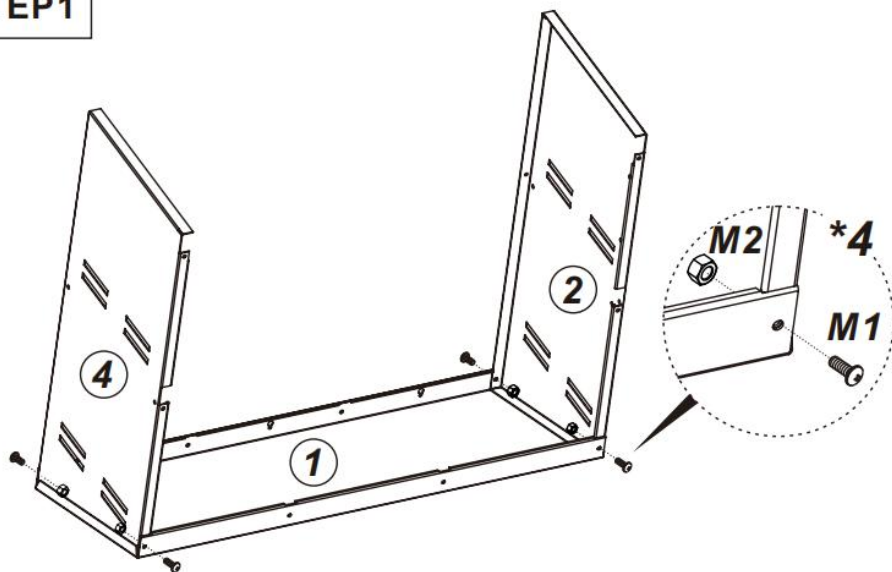

STEP 1

STEP 2

ASSEMBLY GUIDE