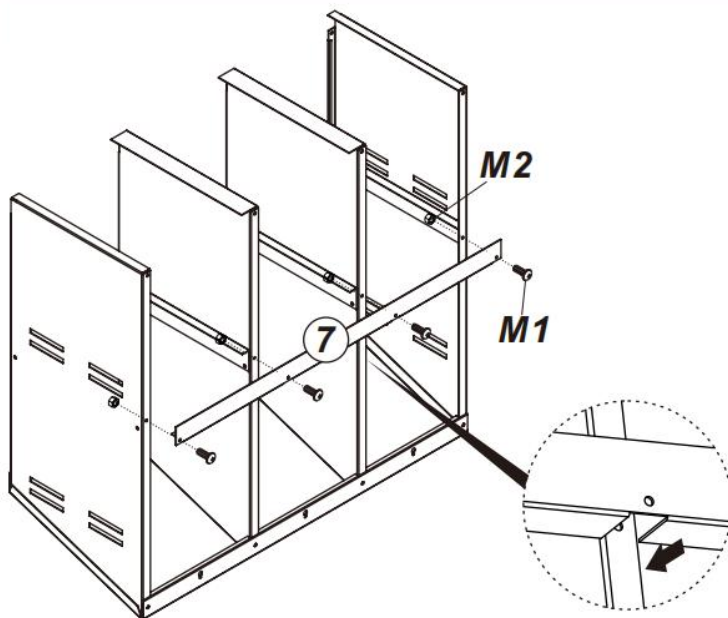

ASSEMBLY GUIDE

STEP 5