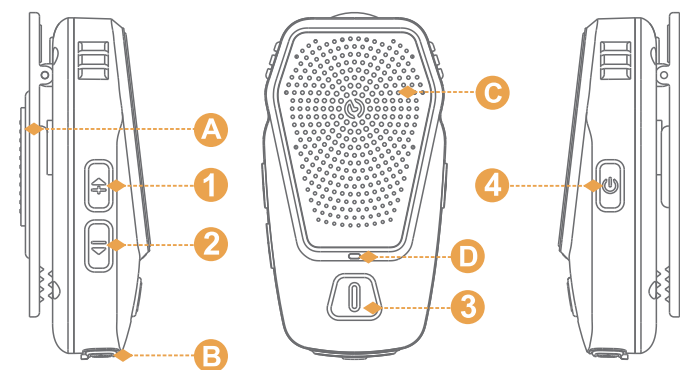

反面

便携式蓝牙音箱

Sechoer 389

用户手册

产品说明

- 1 音量加
- 2 音量减
- 3 多功能键：暂停/播放
- 4 电源键
- A 磁吸背夹
- B 充电
- C 喇叭
- D 指示灯

操作说明

按键	操作	功能
----	----	----

音乐/电话操作		
开关机键	长按一秒	开机/关机
	轻击一次	播放/暂停
多功能键	轻击一次	接挂电话
	长按一秒	拒接电话
+	轻击一次	音量加
	长按一秒	下一曲
-	轻击一次	音量减
	长按一秒	上一曲

蓝牙配对		
多功能键	长按5秒	清除配对

TWS模式		
电源键	双击	TWS 打开/关闭

产品参数

型号	Sechoer 38g
蓝牙版本	5.4
距离	40m
频响	60Hz-20KHz
信噪比	70dB
输入电压电流	DC5V=0.5A
工作时长	>12H(100% 音量)
	>30H(70% 音量)
充电时间	1.5H
电池容量	660mAh
重量	38g